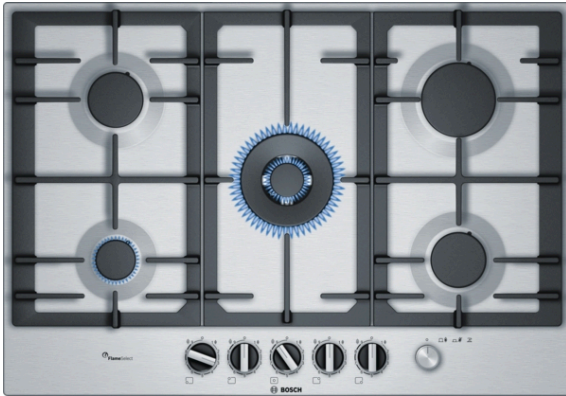

**Serie | 6, Plită pe gaz, 75 cm, Inox
PCR7A5M90****Plită pe gaz din inox cu sistem FlameSelect:
obțineți rezultate perfecte la gătit datorită
celor nouă niveluri de putere selectabile cu
precizie.**

- **FlameSelect:** reglează cu precizie flacăra, folosind nouă niveluri definite.
- **Întreprătorul principal:** închide toate arzătoarele de pe plită, printr-o simplă apăsare a unui buton.
- **Arzător cu putere dublă și flacăra cu două opțiuni de căldură:** fierbeți rapid apa sau mențineți o fierbere precisă.
- Butoane tip baionetă - pentru control ergonomic
- Culoare suprafață - design elegant din inox.

Date tehnice

Nume produs / Familie : Plită pe gaz, independentă

Forma constructiva : incorporat

Sursa de energie : Gaz

Numar zone de gatit ce pot fi utilizate simultan : 5

Elemente de comanda : Butoane

Dimensiuni nisa (lxLxA) : 45 x 560-562 x 480-492 mm

Valoare putere gaz instalata : 12500 W

Amperaj : 3 A

Tensiune : 220-240 V

Frecventa : 50; 60 Hz

4 242002 802800

Serie | 6, Plită pe gaz, 75 cm, Inox PCR7A5M90

Plită pe gaz din inox cu sistem FlameSelect: obțineți rezultate perfecte la gătit datorită celor nouă niveluri de putere selectabile cu precizie.

Design

- Suprafață plită: Inox
- Suporturi din fontă pentru vase

Confort

- Tehnologie FlameSelect: reglarea precisă a intensității în 9 trepte presetate.
- Butoane ergonomice tip baionetă: control frontal pentru confort #n utilizare.
- Aprindere la 1 singură mână: este de ajuns să apeși și să răsucești butonul pentru a aprinde flacăra.