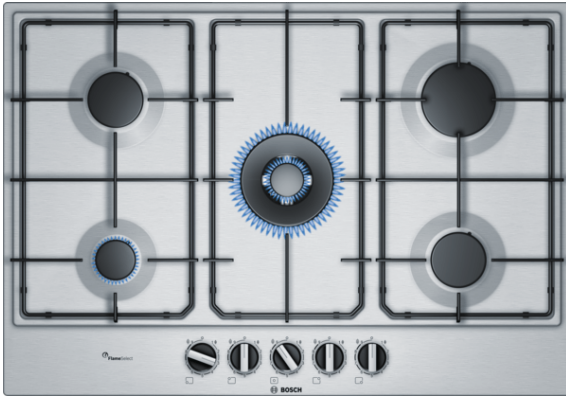

**Serie | 6, Plită pe gaz, 75 cm, Inox
PCQ7A5B80****Plită pe gaz din inox cu sistem FlameSelect:
obțineți rezultate perfecte la gătit datorită
celor nouă niveluri de putere selectabile cu
precizie.**

- **FlameSelect:** pentru reglarea cu precizie a flăcării pe 9 niveluri de putere.
- **Butoane tip baionetă:** pentru control ergonomic.
- **Culoare suprafață:** design elegant din oțel inoxidabil.

Date tehnice

Nume produs / Familie :	Plită pe gaz, independentă
Forma constructiva :	incorporat
Sursa de energie :	Gaz
Numar zone de gatit ce pot fi utilizate simultan :	5
Elemente de comanda :	Butoane
Dimensiuni nisa (lxLxA) (mm) :	45 x 560-562 x 480-492
Latime produs (mm) :	750
Dimensiuni aparat (mm) :	45 x 750 x 520
Dimensiuni aparat ambalat (mm) :	145 x 793 x 597
Greutate netă (kg) :	12,843
Greutate brută (kg) :	14,3
Indicator de caldura reziduala :	fara
Pozitionare comenzi :	Partea frontala a plitei
Material principal al suprafetei :	Inox
Culoare suprafata :	Inox
Culoare rame :	Inox
Certificate de autorizare :	CE
Lungime cablu de alimentare (cm) :	100
Cod EAN :	4242002914428
Putere electrica instalata (W) :	1
Valoare putere gaz instalata (W) :	11500
Amperaj (A) :	3
Tensiune (V) :	220-240
Frecventa (Hz) :	60; 50

DESIGN:

- Suprafață plită: Inox

CONFORT:

- FlameSelect: reglarea precisă a intensității în 9 trepte
- Butoane ergonomice tip baionetă
- Aprindere la 1 singură mână

PUTERE ȘI ZONE DE GĂTIT:

- 5 arzătoare pe gaz
- Arzător WOK cu dublu circuit
- 1 arzător economic, 2 arzătoare normale, 1 arzător wok, 1 arzător mare
- Zonă spate stânga: Arzător normal până la 1.75 kW (în funcție de tipul de gaz)
- Zonă spate dreapta: Arzător mare până la 3 kW (în funcție de tipul de gaz)
- Față centru: Arzător Wok până la 4 kW (funcție de tipul de gaz)
- Zonă față stânga: Arzător economic până la 1 kW (în funcție de tipul de gaz)
- Zonă față dreapta: Arzător normal până la 1.75 kW (în funcție de tipul de gaz)