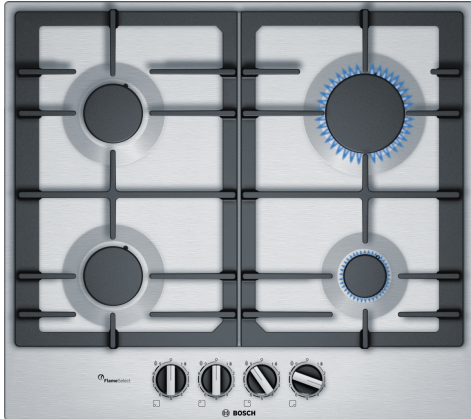

Seria 6, Plită pe gaz, 60 cm, Inox PCP6A5B90

Plită pe gaz din inox cu sistem FlameSelect: obțineți rezultate perfecte la gătit datorită celor nouă niveluri de putere selectabile cu precizie.

- **FlameSelect:** reglează cu precizie flacăra, folosind nouă niveluri definite.
- **Butoane tip baionetă - pentru control ergonomic**
- **Culoare suprafață - design elegant din inox.**

Date tehnice

Nume produs / Familie: Plită pe gaz, independentă
Tip constructiv: încorporat
Tip de alimentare: Gaz
Număr zone de gătit ce pot fi utilizate simultan: 4
Elemente de comanda: Butoane ergonomice
Dimensiuni nișă (lxLxA): 45 x 560-562 x 480-492 mm
Lățime produs: 582 mm
Dimensiuni aparat: 45x582x520 mm
Dimensiuni aparat ambalat: 141x651x578 mm
Greutate netă: 10.6 kg
Greutate brută: 11.5 kg
Indicator de căldură reziduală: Nu
Pozitionare comenzi: Partea frontala a plitei
Material principal al suprafeței: Inox
Culoare suprafata: Innox
Lungime cablu de alimentare: 100 cm
Cod EAN: 4242002837468
Valoare putere gaz instalata: 7500 W
Amperaj: 3 A
Tensiune: 220-240 V
Frecvență: 50; 60 Hz

Seria 6, Plită pe gaz, 60 cm, Inox PCP6A5B90

**Plită pe gaz din inox cu sistem
FlameSelect: obțineți rezultate perfecte la
gătit datorită celor nouă niveluri de putere
selectabile cu precizie.**

Design

- Suprafață plită: Inox
- Suporturi din fontă pentru vase

Confort

- Tehnologie FlameSelect: reglarea precisă a intensității în 9 trepte presetate.
- Butoane ergonomice tip baionetă: control frontal pentru confort n utilizare.
- Aprindere la 1 singură mână: este de ajuns să apeși și să răsucești butonul pentru a aprinde flacăra.