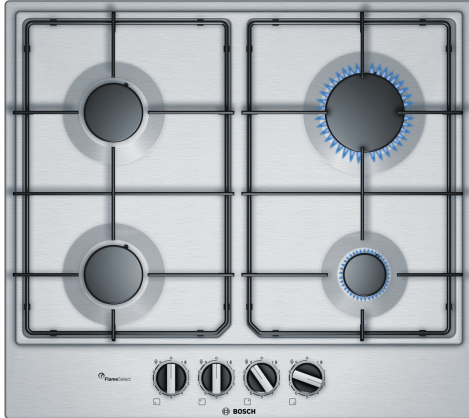

Seria 6, Plită pe gaz, 60 cm, Inox PCP6A5B80

Accesorii optionale

- HEZ298105 Simmer plate (Placa fierbere, plita gaz)
HEZ298115 Suport pentru oale mici

Plită pe gaz din inox cu sistem FlameSelect: obțineți rezultate perfecte la gătit datorită celor nouă niveluri de putere selectabile cu precizie.

- **FlameSelect:** reglează cu precizie flacăra, folosind nouă niveluri definite.
- **Butoane tip baionetă - pentru control ergonomic**
- **Culoare suprafață - design elegant din inox.**

Date tehnice

Nume produs / Familie:Plită pe gaz, independentă
Tip constructiv: Încorporabilă (built in)
Tip de alimentare: Gaz
Număr zone de gătit ce pot fi utilizate simultan:4
Elemente de comanda: Butoane
Dimensiuni nisa (IxLxA):45 x 560-562 x 480-492 mm
Lățime:582 mm
Dimensiuni aparat:53 x 582 x 520 mm
Dimensiuni aparat ambalat: 141 x 651 x 578 mm
Greutate netă: 8.8 kg
Greutate brută:9.6 kg
Indicator de caldura reziduala: fara
Pozitionare comenzi:Partea frontala a plitei
Material principal al suprafetei: Inox
Culoare suprafata:Inox
Lungime cablu de alimentare: 100.0 cm
Cod EAN: 4242002914268
Valoare putere gaz instalata: 7500 W
Amperaj: 3 A
Tensiune:220-240 V
Frecventa: 60; 50 Hz

Seria 6, Plită pe gaz, 60 cm, Inox PCP6A5B80

**Plită pe gaz din inox cu sistem
FlameSelect: obțineți rezultate perfecte la
gătit datorită celor nouă niveluri de putere
selectabile cu precizie.**

DESIGN:

- Suprafață plită: Inox

CONFORT:

- Tehnologie FlameSelect
- Butoane ergonomice tip baionetă
- Aprindere la 1 singură mână
- Suporturi din oțel emailat pentru vase

PUTERE ȘI ZONE DE GĂTIT:

- 4 arzătoare pe gaz
- 1 arzător economic, 1 arzător mare, 2 arzătoare normale
- Zonă spate stânga: Arzător normal până la 1.75 kW (în funcție de tipul de gaz)
- Zonă spate dreapta: Arzător mare până la 3 kW (în funcție de tipul de gaz)
- Zonă față stânga: Arzător normal până la 1.75 kW (în funcție de tipul de gaz)
- Zonă față dreapta: Arzător economic până la 1 kW (în funcție de tipul de gaz)