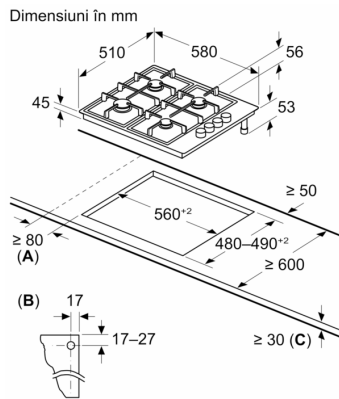

Seria 2, Plită pe gaz, 60 cm, Inox PBP6B5B80

A: Distanță min. între decupajul pentru plită și perete

B: Poziția racordului de gaz în decupaj

C: Posibil mai mult cu cuptorul montat dedesubt; consultați cerințele privind spațiul pentru cuptor