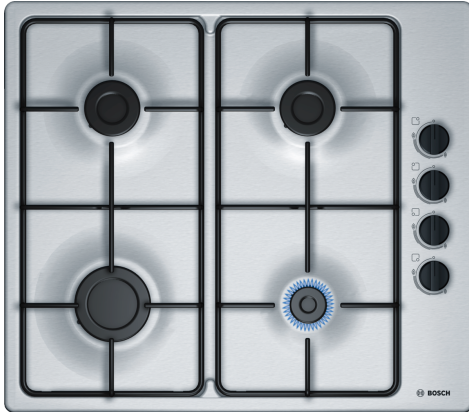

**Seria 2, Plită pe gaz, 60 cm, Inox
PBP6B5B80**

HEZ298105 Simmer plate (Placa fierbere, plita gaz)
HEZ298114 Suport pentru vase de dimensiuni mici

**Plită pe gaz cu butoane de control pe
partea dreaptă: zone de gătit ușor de
accesat.**

- Suporturi de oțel - pentru stabilitate maximă
- Butoane tip baionetă - pentru control ergonomic
- Culoare suprafață - design elegant din inox.

Nume produs / Familie:Plită pe gaz, independentă
 Tip constructiv:incorporat
 Tip de alimentare:Gaz
 Număr zone de gătit ce pot fi utilizate simultan:4
 Elemente de comanda: Butoane ergonomice
 Dimensiuni nișă (IxLxA):45 x 560-562 x 480-492 mm
 Lățime produs:580 mm
 Dimensiuni aparat:56 x 580 x 510 mm
 Dimensiuni aparat ambalat:141 x 651 x 578 mm
 Greutate netă:6.1 kg
 Greutate brută:7.0 kg
 Indicator de căldură reziduală:Nu
 Pozitionare comenzi:Partea laterala a plitei
 Material principal al suprafeței:Inox
 Culoare suprafata:Inox
 Lungime cablu de alimentare:100.0 cm
 Cod EAN:4242002831770
 Valoare putere gaz instalata:7400 W
 Amperaj:3 A
 Tensiune:220-240 V
 Frecvență:60; 50 Hz

Seria 2, Plită pe gaz, 60 cm, Inox PBP6B5B80

Plită pe gaz cu butoane de control pe partea dreaptă: zone de gătit ușor de accesat.

Design

- Suprafață plită: Inox
- Suporturi pentru vase din oțel emailat

Confort

- Butoane ergonomice tip baionetă: butoane laterale pentru confort în utilizare.
- Aprindere la 1 singură mână: este de ajuns să apeși și să răsucești butonul pentru a aprinde flacăra.

Putere și zone de gătit