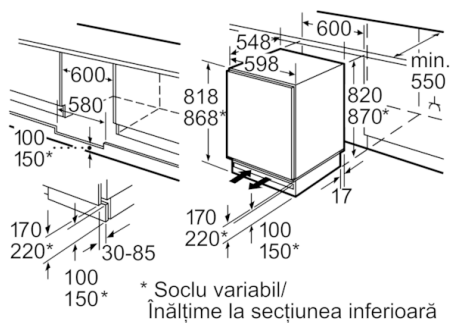

**DETALII COMPARTIMENT FRIGIDER**

- 2 rafturi de sticlă securizată, dintre care 1 buc. reglabile pe înălțime
- 2 sertare transparente pentru legume
- Sertar cu capacitate mare
- 1 raft mare pe ușă, 2 rafturi mici pe ușă
- Suport sticle extra-adânc pe ușă
- Interior cu aplicații metalice

**DETALII COMPARTIMENT CONGELATOR**

- 1 compartiment congelator cu clapetă
- Compartiment congelator potrivit și pentru păstrare pizza
- Capacitate de congelare: 2 kg în 24 ore

**DETALII TEHNICE:**

- Autonomie (fără curent): 10 h
- Clasa climatică SN-ST
- Nivel de zgomot: 38 dB(A) re 1 pW
- Picioare frontale ajustabile
- Balamale plate, Ușă cu amortizor de închidere (Soft Close Door)

**DIMENSIUNI:**

- Dimensiuni (Î x L x A): 82 x 60 x 55 cm
- Dimensiune nișă (Î x L x A): 82 cm x 60 cm x 55 cm

**Serie | 6, Frigider încorporabil sub blat cu compartiment de congelare, 82 x 60 cm  
KUL15A65**

Locaș pentru legătură electrică lateral dreapta sau stânga lângă aparat.  
Admisie și evacuare aer în soclu.

Dimensiuni în mm