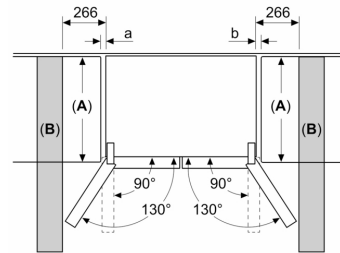

- Dimensiuni (Î x L x A): 189.5 cm x 85.5 cm x 66.6 cm

ACCESORII:

ACCESORII OPȚIONALE:

- Bazat pe rezultatele testului standard de 24 ore. Consumul real depinde de modul de utilizare și amplasarea aparatului.

DIMENSIUNI:

Seria 4, Frigider MultiDoor, usi din sticla., 189.5 x 85.5 cm, Graphite, Total No Frost KMC85LEEA

Dimensiuni în mm

Dimensiuni în mm

A	a	b
≤ 600	20	20
600 < A ≤ 650	36	36
650 < A ≤ 700	78	78
> 700	266	266

A: Adâncimea plăcii corpului de mobilier sau blatului de lucru
B: Perete
 Sertarele pot fi trase în afară și extrase complet dacă ușa este deschisă la 90°