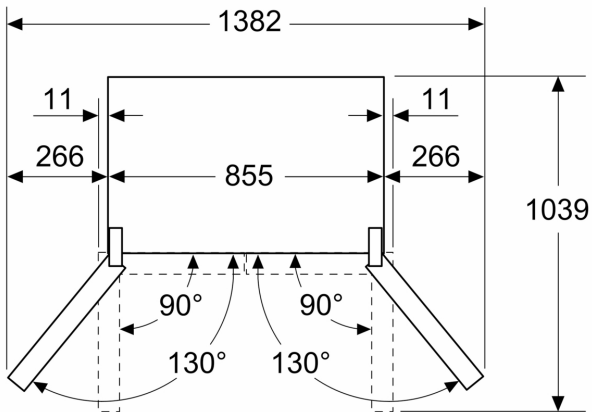

- Dimensiuni (Î x L x A): 189.5 cm x 85.5 cm x 66.6 cm

ACCESORII:

ACCESORII OPȚIONALE:

- Bazat pe rezultatele testului standard de 24 ore. Consumul real depinde de modul de utilizare și amplasarea aparatului.

DETALII COMPARTIMENT CONGELATOR

- Volum Net Congelator: 223 l
- Capacitate congelare 24h : 15 kg
- 8 sertare transparente pentru produse congelate
- Funcție de Super -Congelare

DETALII TEHNICE:

- 4 role, aparat ajustabil pe înălțime
- Clasa climatică: SN-T
- Conexiune electrică: 220 - 240 V
- Lungime cablu: 240 cm

DIMENSIUNI:

Seria 4, Frigider MultiDoor, usi din sticla., 189.5 x 85.5 cm, Graphite, Total No Frost KMC85LEEA

Dimensiuni în mm

Dimensiuni în mm

A	a	b
≤ 600	20	20
600 < A ≤ 650	36	36
650 < A ≤ 700	78	78
> 700	266	266

A: Adâncimea plăcii corpului de mobilier sau blatului de lucru
B: Perete
 Sertarele pot fi trase în afară și extrase complet dacă ușa este deschisă la 90°