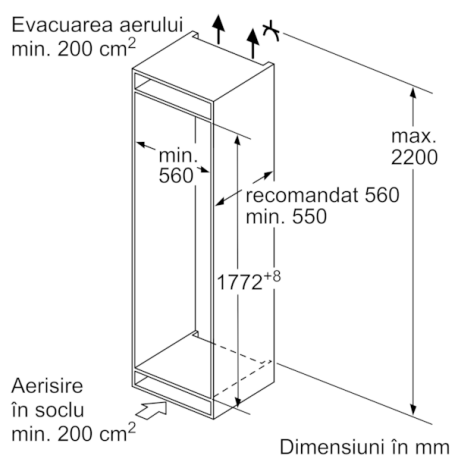

**Date tehnice**

Forma constructiva :	incorporat
Accesoriu panou decor :	Nu este posibil
Latime produs (mm) :	558
Adancime produs (mm) :	545
Dimensiuni nisa (lxLxA) (mm) :	1775.0 x 560 x 550
Greutate netă (kg) :	68,145
Putere instalata (W) :	90
Amperaj (A) :	10
Deschidere usa :	Dreapta, Reversibila
Tensiune (V) :	220-240
Frecventa (Hz) :	50
Certificate de autorizare :	CE, Ukraine, VDE
Lungime cablu de alimentare (cm) :	230
Durata pastrare alimente in cazul unei pene de curent (h) :	26
Numar de compresoare :	1
Numar circuitier frigorifice independente :	2
Frigider cu ventilator interior :	Nu
Balamale reversibile :	Da
Numar rafturi reglabile - Frigider :	4
Rafturi pentru sticle :	Nu
Cod EAN :	4242002707013
Marca :	Bosch
Cod comercial :	KIS87AF30
Consum anual de energie (kWh/annum) - NOU (2010/30/EC) :	225,00
Capacitate neta frigider (l) - NOU (2010/30/EC) :	209
Capacitate neta congelator (l) - NOU (2010/30/EC) :	61
Sistem NoFrost (fara gheata) :	Nu
Capacitate de congelare (kg/24h) - NOU (2010/30/EC) :	7
Clasa climatica :	SN-T
Nivel de zgomot (dB) :	36
Tip de instalare :	Complet integrabil

**DETALII TEHNICE:**

- 1 compresor, 2 circuite de răcire
- Clasa climatică SN-T
- Ușă cu deschidere spre dreapta, reversibilă
- Mânere pentru transport ușor

**DIMENSIUNI:**

- Dimensiuni (Î x L x A): 177 x 56 x 55 cm
- Dimensiune nișă (Î x L x A): 177.5 cm x 56 cm x 55 cm

**ACCESORII:**

- 2 x acumulator pentru răcire, 2 x suport pentru ouă, 1 x tavă pentru cuburi gheață

**Serie | 6, Combină frigorifică încorporabilă,  
177.2 x 55.8 cm  
KIS87AF30**

Dimensiunile indicate ale uşii mobilei sunt valabile pentru o distanţiere a uşii de 4 mm.  
Dimensiuni în mm

Dimensiuni în mm  
Deschidere recomandată pentru balama plată

F	R	X
16-19	0-3	2,5
20	0-1	3
	2-3	2,5
21	0-1	3
	2-3	2,5
22	0	4
	1	3,5
	2-3	3

Trebuie respectată deschiderea recomandată în tabel pentru a se asigura o deschidere fără coliziuni a uşii aparatului și pentru a se preveni deteriorarea mobilierului din bucătărie.