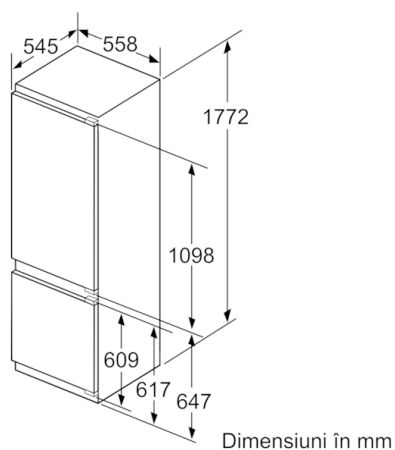

**DETALII TEHNICE:**

- 1 compresor, 2 circuite de răcire
- Clasa climatică SN-T
- Ușă cu deschidere spre dreapta, reversibilă
- Mânere pentru transport ușor

**DIMENSIUNI:**

- Dimensiuni (Î x L x A): 177 x 56 x 55 cm
- Dimensiune nișă (Î x L x A): 177.5 cm x 56 cm x 55 cm

**ACCESORII:**

- 2 x acumulator pentru răcire, 2 x suport pentru ouă, 1 x tavă pentru cuburi gheață

**Serie | 6, Combină frigorifică încorporabilă,  
177.2 x 55.8 cm  
KIS87AF30**

Dimensiunile indicate ale uşii mobilei sunt valabile pentru o distanţiere a uşii de 4 mm.  
Dimensiuni în mm

Dimensiuni în mm  
Deschidere recomandată pentru balama plată

F	R	X
16-19	0-3	2,5
20	0-1	3
	2-3	2,5
21	0-1	3
	2-3	2,5
22	0	4
	1	3,5
	2-3	3

Trebuie respectată deschiderea recomandată în tabel pentru a se asigura o deschidere fără coliziuni a uşii aparatului și pentru a se preveni deteriorarea mobilierului din bucătărie.