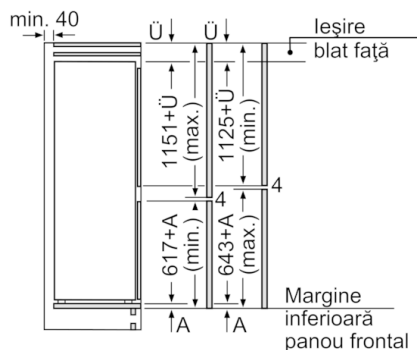

**DETALII TEHNICE:**

- 1 compresor, 2 circuite de răcire
- Clasa climatică SN-T
- Ușă cu deschidere spre dreapta, reversibilă
- Mânere pentru transport ușor

**DIMENSIUNI:**

- Dimensiuni (Î x L x A): 177 x 56 x 55 cm
- Dimensiune nișă (Î x L x A): 177.5 cm x 56 cm x 55 cm

**ACCESORII:**

- 2 x acumulator pentru răcire, 2 x suport pentru ouă, 1 x tavă pentru cuburi gheață

**Serie | 6, Combină frigorifică încorporabilă,  
177.2 x 55.8 cm  
KIS87AF30**

Dimensiunile indicate ale uşii mobilei sunt valabile pentru o distanţiere a uşii de 4 mm.  
Dimensiuni în mm

Dimensiuni în mm  
Deschidere recomandată pentru balama plată

F	R	X
16-19	0-3	2,5
20	0-1	3
	2-3	2,5
21	0-1	3
	2-3	2,5
22	0	4
	1	3,5
	2-3	3

Trebuie respectată deschiderea recomandată în tabel pentru a se asigura o deschidere fără coliziuni a uşii aparatului și pentru a se preveni deteriorarea mobilierului din bucătărie.