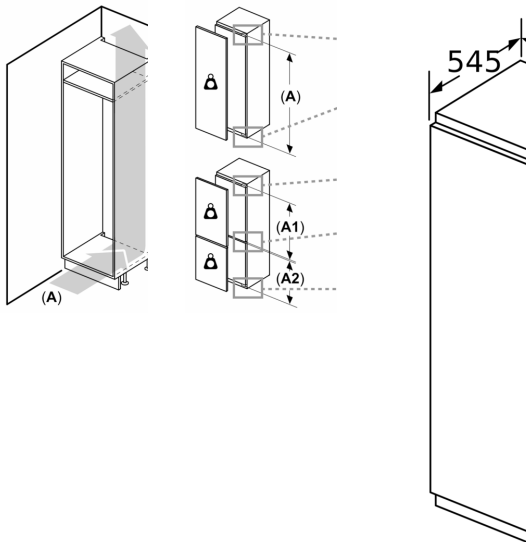

Seria 6, Frigider încorporabil, 177.5 x 56 cm, Balama plată KIR81AFE0

Evacuare:
min. 200

Aerisire
în soclu
min. 200