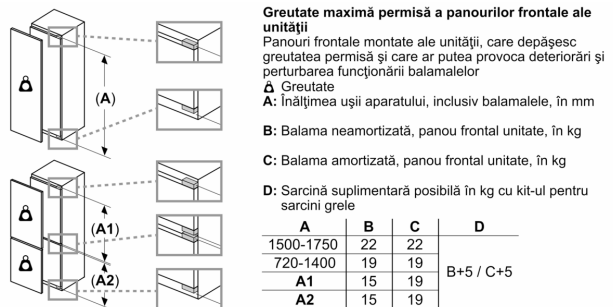

DIMENSIUNI:

- Dimensiuni (Î x L x A): 102.1 cm x 55.8 cm x 54.5 cm
- Dimensiune nișă (Î x L x A): 102.5 cm x 56 cm x 55 cm

ACCESORII:

MENTIUNI SUPLIMENTARE:

- Bazat pe rezultatele testului standard de 24 ore. Consumul real depinde de modul de utilizare și amplasarea aparatului.

Seria 6, Frigider încorporabil, 102.5 x 56 cm, flat hinge KIR31AFF0

Dimensiuni în mm

Dimensiuni în mm

Dimensiuni în mm
 Deschidere recomandată pentru balama plată

Dimensiuni în mm

F	R	X
16-19	0-3	2,5
20	0-1	3
	2-3	2,5
21	0-1	3
	2-3	2,5
22	0	4
	1	3,5
	2-3	3