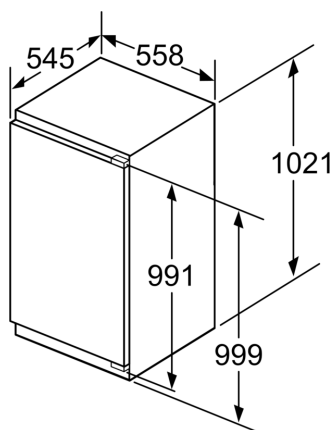

DIMENSIUNI:

- Dimensiuni (Î x L x A): 102.1 cm x 55.8 cm x 54.5 cm
- Dimensiune nișă (Î x L x A): 102.5 cm x 56 cm x 55 cm

ACCESORII:

MENTIUNI SUPLIMENTARE:

- Bazat pe rezultatele testului standard de 24 ore. Consumul real depinde de modul de utilizare și amplasarea aparatului.

Seria 6, Frigider încorporabil, 102.5 x 56 cm, flat hinge KIR31AFF0

Dimensiuni în mm

Dimensiuni în mm

Dimensiuni în mm
 Deschidere recomandată pentru balama plată

Dimensiuni în mm

F	R	X
16-19	0-3	2,5
20	0-1	3
	2-3	2,5
21	0-1	3
	2-3	2,5
22	0	4
	1	3,5
	2-3	3