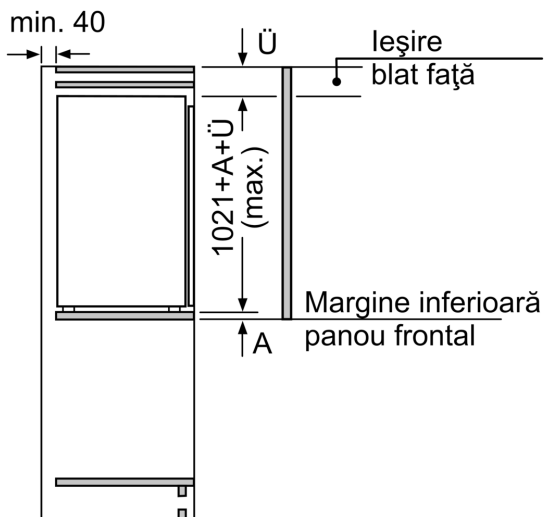

DIMENSIUNI:

- Dimensiuni (Î x L x A): 102.1 cm x 55.8 cm x 54.5 cm
- Dimensiune nișă (Î x L x A): 102.5 cm x 56 cm x 55 cm

ACCESORII:

MENTIUNI SUPLIMENTARE:

- Bazat pe rezultatele testului standard de 24 ore. Consumul real depinde de modul de utilizare și amplasarea aparatului.

Seria 6, Frigider încorporabil, 102.5 x 56 cm, flat hinge KIR31AFF0

Dimensiuni în mm

Dimensiuni în mm

Dimensiuni în mm
 Deschidere recomandată pentru balama plată

Dimensiuni în mm

F	R	X
16-19	0-3	2,5
20	0-1	3
	2-3	2,5
21	0-1	3
	2-3	2,5
22	0	4
	1	3,5
	2-3	3