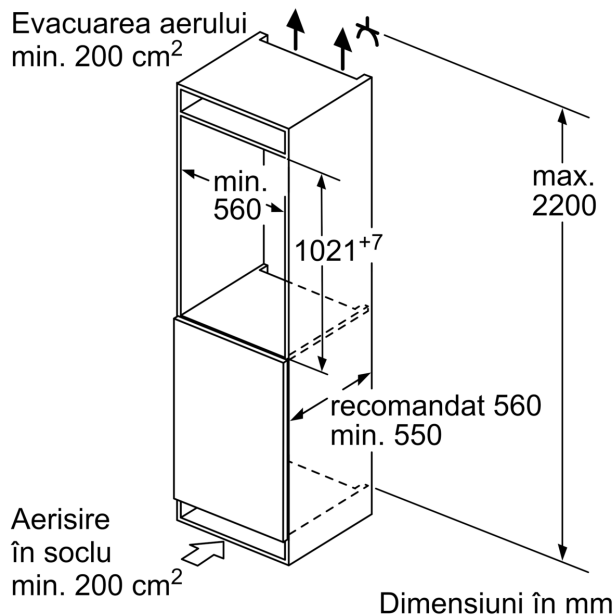

Date tehnice

Clasa de eficiență energetică: F
Consumul mediu anual de energie în kWh/a: 122 kWh/an
Suma volumului compartimentelor pentru alimente congelate : 0 l
Suma volumului compartimentelor pentru alimente necongelate: 172 l
Emisiile acustice în aer: 33 dB(A) re 1 pW
Clasa emisiilor acustice în aer: B
Tip constructiv: Încorporabilă (built in)
Accesorii panou decor: Posibil însă disponibil ca accesoriu
Înălțime: 1021 mm
Lățime: 558 mm
Adâncime produs: 545 mm
Dimensiuni nisa (IxLxA): 1025.0 x 560 x 550 mm
Greutate netă: 43.4 kg
Putere: 90 W
Amperaj: 10 A
Deschidere ușă (balamale ușă): Dreapta, Reversibilă
Tensiune: 220-240 V
Frecvența: 50 Hz
Lungime cablu de alimentare: 230.0 cm
Numar de compresoare: 1
Numar circuite frigorifice independente: 1
Frigider cu ventilator interior: Nu
Balamale reversibile: Da
Numar rafturi reglabile - Frigider: 4
Rafturi pentru sticle: Nu
Cod EAN: 4242005161669
Marca: Bosch
Cod comercial: KIR31AFF0
Categorie produs: Frigider
Sistem NoFrost (fara gheata): Nu
Tip de instalare: Complet integrabil(ă)
Accesorii incluse: 2 x suport pentru ouă

DIMENSIUNI:

- Dimensiuni (Î x L x A): 102.1 cm x 55.8 cm x 54.5 cm
- Dimensiune nișă (Î x L x A): 102.5 cm x 56 cm x 55 cm

ACCESORII:

MENTIUNI SUPLIMENTARE:

- Bazat pe rezultatele testului standard de 24 ore. Consumul real depinde de modul de utilizare și amplasarea aparatului.

Seria 6, Frigider încorporabil, 102.5 x 56 cm, flat hinge KIR31AFF0

Dimensiuni în mm

Dimensiuni în mm

Dimensiuni în mm
 Deschidere recomandată pentru balama plată

Dimensiuni în mm

F	R	X
16-19	0-3	2,5
20	0-1	3
	2-3	2,5
21	0-1	3
	2-3	2,5
22	0	4
	1	3,5
	2-3	3