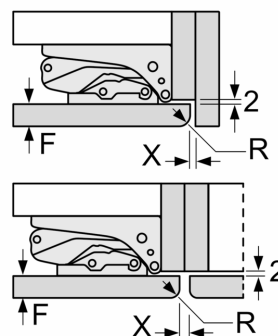

DIMENSIUNI:

- Dimensiuni (Î x L x A): 102.1 cm x 55.8 cm x 54.5 cm
- Dimensiune nișă (Î x L x A): 102.5 cm x 56 cm x 55 cm

ACCESORII:

MENTIUNI SUPLIMENTARE:

- Bazat pe rezultatele testului standard de 24 ore. Consumul real depinde de modul de utilizare și amplasarea aparatului.

Seria 6, Frigider încorporabil, 102.5 x 56 cm, flat hinge KIR31AFF0

Dimensiuni în mm

Dimensiuni în mm

Dimensiuni în mm
 Deschidere recomandată pentru balama plată

Dimensiuni în mm

F	R	X
16-19	0-3	2,5
20	0-1	3
	2-3	2,5
21	0-1	3
	2-3	2,5
22	0	4
	1	3,5
	2-3	3

Trebuie respectată deschiderea recomandată în tabel pentru a se asigura o deschidere fără coliziuni a ușii aparatului și pentru a se preveni deteriorarea mobilierului din bucătărie.