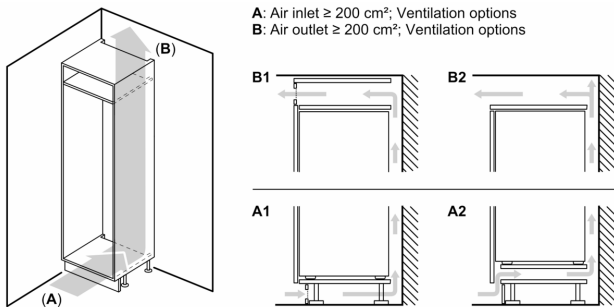

DIMENSIUNI:

- Dimensiuni (Î x L x A): 102.1 cm x 55.8 cm x 54.5 cm
- Dimensiune nișă (Î x L x A): 102.5 cm x 56 cm x 55 cm

ACCESORII:

MENTIUNI SUPLIMENTARE:

- Bazat pe rezultatele testului standard de 24 ore. Consumul real depinde de modul de utilizare și amplasarea aparatului.

Seria 6, Frigider încorporabil, 102.5 x 56 cm, flat hinge KIR31AFF0

Dimensiuni în mm

Dimensiuni în mm

Dimensiuni în mm
 Deschidere recomandată pentru balama plată

Dimensiuni în mm

F	R	X
16-19	0-3	2,5
20	0-1	3
	2-3	2,5
21	0-1	3
	2-3	2,5
22	0	4
	1	3,5
	2-3	3