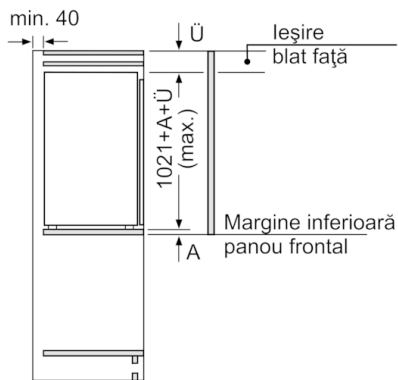

SISTEM DE PROSPEȚIME:

- 1 Sertar VitaFresh plus cu controlul umidității - fructele și legumele își păstrează vitaminele și își mențin prospețimea de 2 ori mai mult timp

DETALII TEHNICE:

- Clasa climatică SN-T
- Instalare ușoară
- Ușă cu deschidere spre dreapta, reversibilă
- Putere conectată: 90 W
- Mânere pentru transport ușor

DIMENSIUNI:

- Dimensiuni (Î x L x A): 102 x 56 x 55 cm
- Dimensiune nișă (Î x L x A): 102.5 cm x 56 cm x 55 cm

ACCESORII:

- 2 x suport pentru ouă
- Suport pentru sticle

Serie | 6, Frigider încorporabil, 102.5 x 56 cm KIR31AF30

Dimensiuni în mm

Dimensiuni în mm

Dimensiuni în mm

Dimensiuni în mm

Deschidere recomandată pentru balama plată

| F | R | X |
|-------|-----|-----|
| 16-19 | 0-3 | 2,5 |
| 20 | 0-1 | 3 |
| | 2-3 | 2,5 |
| 21 | 0-1 | 3 |
| | 2-3 | 2,5 |
| 22 | 0 | 4 |
| | 1 | 3,5 |
| | 2-3 | 3 |