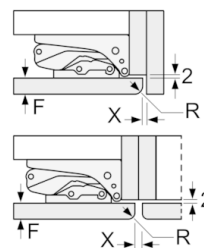

DIMENSIUNI:

- Dimensiuni (Î x L x A): 102 x 56 x 55 cm
- Dimensiune nișă (Î x L x A): 102.5 cm x 56 cm x 55 cm

ACCESORII:

- 2 x suport pentru ouă
- Suport pentru sticle

Serie | 6, Frigider încorporabil, 102.5 x 56 cm KIR31AF30

Dimensiuni în mm

Dimensiuni în mm

Dimensiuni în mm

Dimensiuni în mm

Deschidere recomandată pentru balama plată

| F | R | X |
|-------|-----|-----|
| 16-19 | 0-3 | 2,5 |
| 20 | 0-1 | 3 |
| | 2-3 | 2,5 |
| 21 | 0-1 | 3 |
| | 2-3 | 2,5 |
| 22 | 0 | 4 |
| | 1 | 3,5 |
| | 2-3 | 3 |

Trebuie respectată deschiderea recomandată în tabel pentru a se asigura o deschidere fără coliziuni a ușii aparatului și pentru a se preveni deteriorarea mobilierului din bucătărie.