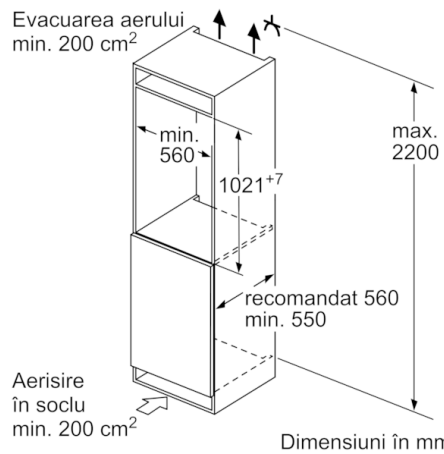

DETALII COMPARTIMENT FRIGIDER

- Funcție de super-răcire
- Capacitate netă frigider: 172 l
- 5 rafturi din sticlă securizată (4 ajustabile pe înălțime), din care 1 x raft vario divizabil, 1 raft extensibil easyAcces
- 5 suporturi pe ușă, din care 1x compartiment lactate (unt / brânză)

DIMENSIUNI:

- Dimensiuni (Î x L x A): 102 x 56 x 55 cm
- Dimensiune nișă (Î x L x A): 102.5 cm x 56 cm x 55 cm

ACCESORII:

- 2 x suport pentru ouă
- Suport pentru sticle

Serie | 6, Frigider încorporabil, 102.5 x 56 cm KIR31AF30

Dimensiuni în mm

Dimensiuni în mm

Dimensiuni în mm

Dimensiuni în mm

Deschidere recomandată pentru balama plată

| F | R | X |
|-------|-----|-----|
| 16-19 | 0-3 | 2,5 |
| 20 | 0-1 | 3 |
| | 2-3 | 2,5 |
| 21 | 0-1 | 3 |
| | 2-3 | 2,5 |
| 22 | 0 | 4 |
| | 1 | 3,5 |
| | 2-3 | 3 |