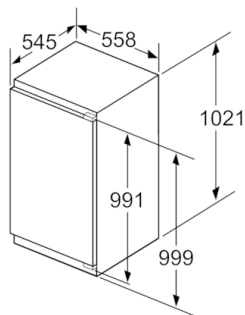

DIMENSIUNI:

- Dimensiuni (Î x L x A): 102 x 56 x 55 cm
- Dimensiune nișă (Î x L x A): 102.5 cm x 56 cm x 55 cm

ACCESORII:

- 2 x suport pentru ouă
- Suport pentru sticle

Serie | 6, Frigider încorporabil, 102.5 x 56 cm KIR31AF30

Dimensiuni în mm

Dimensiuni în mm

Dimensiuni în mm

Dimensiuni în mm

Deschidere recomandată pentru balama plată

| F | R | X |
|-------|-----|-----|
| 16-19 | 0-3 | 2,5 |
| 20 | 0-1 | 3 |
| | 2-3 | 2,5 |
| 21 | 0-1 | 3 |
| | 2-3 | 2,5 |
| 22 | 0 | 4 |
| | 1 | 3,5 |
| | 2-3 | 3 |