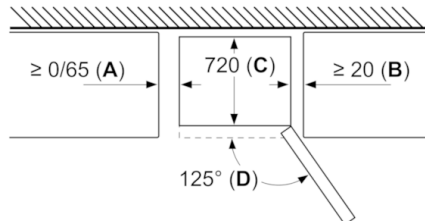

DETALII TEHNICE:

- Ușă cu deschidere spre dreapta
- Balama ușă reversibilă pentru instalare flexibilă
- Picioare frontale reglabile și picioare posterioare cu role
- Clasa climatică SN-T

DIMENSIUNI:

- Dimensiuni (Î x L x A): 193 x 70 x 80 cm

Numele aparatului	a	b	c	d	e	f	g	h
KGN56 (mâner interior)	1930	700	800	720	700	1450	800	12
KGN56 (mâner exterior)	1930	700	800	720	740	1450	840	12

Dimensiuni în mm

Dimensiuni în mm

Numele aparatului	A	B	C	D
KGN56	0/65	20	720	125
KGF56	0/65	20	720	125

A: La modelele cu mâner vertical integrat, pentru o deschidere lejeră, este necesară o distanță minimă de 65 mm.