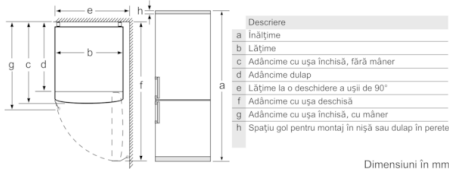

**Serie | 6, Combină frigorifică independentă,
203 x 60 cm, Inox
KGN39LM35**

Numele aparatului	a	b	c	d	e	f	g	h
KGN39/KGF39 (mâner interior)	2030	600	660	590	600	1210	660	12
KGN39/KGF39 (mâner exterior)	2030	600	660	590	640	1210	700	12

Dacă aparatul este sprijinit direct de un perete, toate sertarele pot fi scoase complet.
* Cu și fără mâner externi.