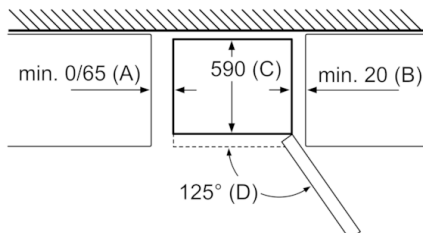

Numele aparatului	A	B	C	D
KGN33, 36, 39, 46, 49	0/65	20	590	125
KGF39, 49	0/65	20	590	125

Dimensiunea A:
La modelele cu mâner vertical integrat, pentru o deschidere lejeră, este necesară o distanță minimă de 65 mm.

Dimensiuni în mm