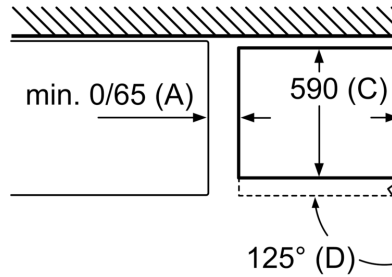

Seria 4, Combină frigorifică Vario
Style fără panouri deco color, 203 x
60 cm
KGN39IJEJEA

Numele aparatului	a	b
KGN39/KGF39 (mâner interior)	2030	600
KGN39/KGF39 (mâner exterior)	2030	600

Numele aparatului	A
KGN33, 36, 39, 46, 49	0/65
KGF39, 49	0/65

Dimensiunea A:
La modelele cu mâner vertical
pentru o deschidere lejeră, es
o distanță minimă de 65 mm.

Di