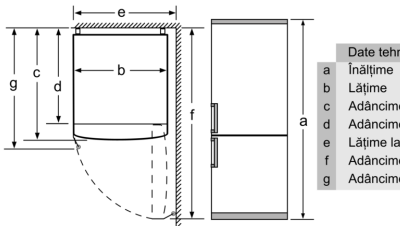

Seria 4, Combină frigorifică Vario
Style fără panouri deco color, 203 x
60 cm
KGN39IJEJEA

Numele aparatului	a	b
KGN39/KGF39 (mâner interior)	2030	600
KGN39/KGF39 (mâner exterior)	2030	600

Numele aparatului	A
KGN33, 36, 39, 46, 49	0/65
KGF39, 49	0/65

Dimensiunea A:
La modelele cu mâner vertical
pentru o deschidere lejeră, es
o distanță minimă de 65 mm.

Di