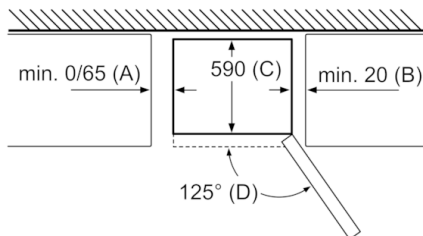

#### DIMENSIUNI:

- Dimensiuni (Î x L x A): 203 x 60 x 66 cm

## Serie | 4, Combină frigorifică Vario Style fără panouri deco color, 203 x 60 cm KGN39IJ3A

Dacă aparatul este sprijinit direct de un perete, toate sertarele pot fi scoase complet.  
\* Cu și fără mâner extern.

Numele aparatului	a	b	c	d	e	f	g
KGN39/KGF39 (mâner interior)	2030	600	660	590	600	1210	660
KGN39/KGF39 (mâner exterior)	2030	600	660	590	640	1210	700

Date tehnice	
a	Înălțime
b	Lățime
c	Adâncime cu ușa închisă, fără mâner
d	Adâncime dulap
e	Lățime la o deschidere a ușii de 90°
f	Adâncime cu ușa deschisă
g	Adâncime cu ușa închisă, cu mâner

Dimensiuni în mm

Numele aparatului	A	B	C	D
KGN33, 36, 39, 46, 49	0/65	20	590	125
KGF39, 49	0/65	20	590	125

Dimensiunea A:  
La modelele cu mâner vertical integrat, pentru o deschidere lejeră, este necesară o distanță minimă de 65 mm.