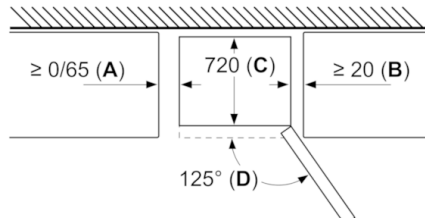

Numele aparatului	A	B	C	D
KGN56	0/65	20	720	125
KGF56	0/65	20	720	125

A: La modelele cu mâner vertical integrat, pentru o deschidere lejeră, este necesară o distanță minimă de 65 mm.