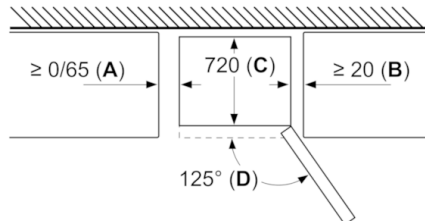

Numele aparatului	A	B	C	D
KGN56	0/65	20	720	125
KGF56	0/65	20	720	125

A: La modelele cu mâner vertical integrat, pentru o deschidere lejeră, este necesară o distanță minimă de 65 mm.