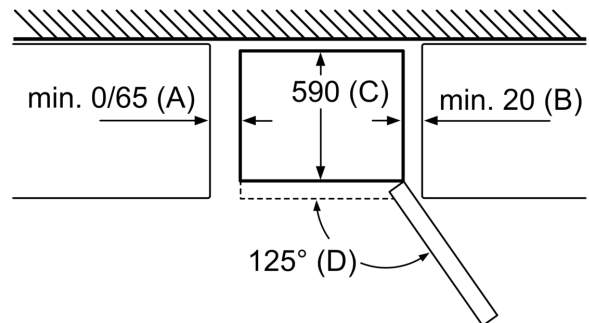

DETALII TEHNICE:

- Ușă cu deschidere spre dreapta, reversibilă
- Picioare frontale reglabile și picioare posterioare cu role
- Putere conectată: 100 W
- Conexiune electrică: 220 - 240 V

DIMENSIUNI:

- Dimensiuni (Î x L x A): 203 cm x 60 cm x 66 cm

Descriere
a Înălțime
b Lățime
c Adâncime cu ușa închisă, fără mâner
d Adâncime dulap
e Lățime la o deschidere a ușii de 90°
f Adâncime cu ușa deschisă
g Adâncime cu ușa închisă, cu mâner
h Spațiu gol pentru montaj în nișă sau dulap în perete

Dimensiuni în mm

Numele aparatului	A	B	C	D
KGN33, 36, 39, 46, 49	0/65	20	590	125
KGF39, 49	0/65	20	590	125

Dimensiunea A:
La modelele cu mâner vertical integrat, pentru o deschidere lejeră, este necesară o distanță minimă de 65 mm.