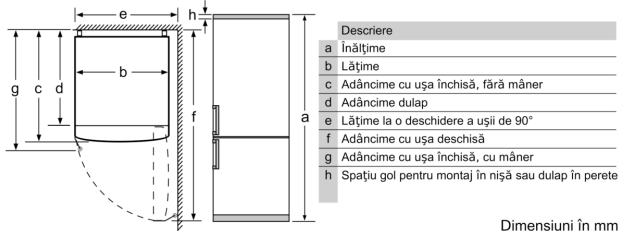

Seria 8, Combină frigorifică independentă, 203 x 60 cm, Inox AntiAmprentă KGF39PIDP

Numele aparatului	a	b	c	d	e	f	g	h
KGN39/KGF39 (mâner interior)	2030	600	660	590	600	1210	660	12
KGN39/KGF39 (mâner exterior)	2030	600	660	590	640	1210	700	12

Descriere
a Înălțime
b Lățime
c Adâncime cu ușa închisă, fără mâner
d Adâncime dulap
e Lățime la o deschidere a ușii de 90°
f Adâncime cu ușa deschisă
g Adâncime cu ușa închisă, cu mâner
h Spațiu gol pentru montaj în nișă sau dulap în perete

Dimensiuni în mm