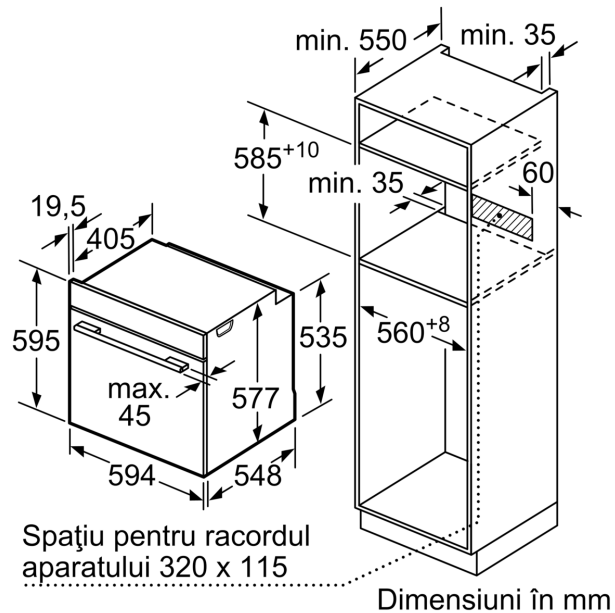

DETALII TEHNICE / DIMENSIUNI:

- Dimensiuni (ÎxLxA): 595 mm x 594 mm x 548 mm
- Dimensiuni nișă (ÎxLxA): 560 mm - 568 mm x 585 mm - 595 mm x 550 mm
- Putere maximă consumată: 3.6 kW
- Valoarea tensiunii nominale: 220 - 240 V
- Lungime cablu de alimentare: 120 cm
- Eficiență energetică (cf. EU Nr. 65/2014): A+pe o scară a clasei de eficiență energetică de la A+++ la D
- Consum de energie per ciclu - mod convecție naturală: 0.87 kWh
- Consum de energie per ciclu - mod convecție forțată: 0.69 kWh
- Număr compartimente coacere: 1 Sursă de încălzire: electrică Volum interior: 71 l
- „Va rugăm să consultați dimensiunile specificate în schița de instalare”
- Vă recomandăm alegerea unor produse complementare din SER8, pentru a asigura o combinație optimă de design a electrocasnicelor încorporabile.

Seria 8, Cuptor încorporabil cu funcție de abur, 60 x 60 cm, Inox HSG636XS6

Respectați zona de rabatare a nișei!

Dimensiuni în mm

Dimensiuni în mm

Dacă aparatul este încorporat sub o plită, trebuie respectată următoarea grosime a blatului de lucru (dacă este cazul, inclusiv substructura).