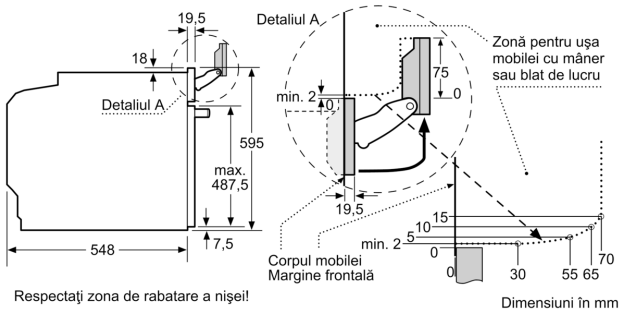

Seria 8, Cuptor încorporabil cu funcție de abur, 60 x 60 cm, Inox HSG636XS6

Respectați zona de rabatare a nișei!

Dimensiuni în mm