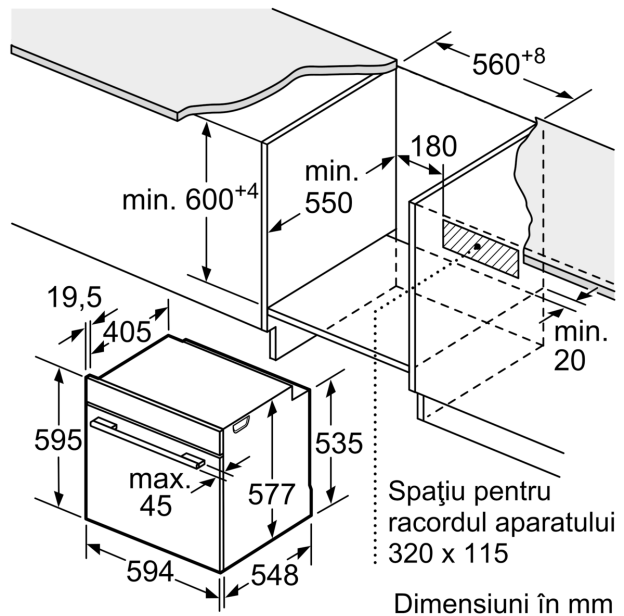

DETALII TEHNICE / DIMENSIUNI:

- Dimensiuni (ÎxLxA): 595 mm x 594 mm x 548 mm
- Dimensiuni nișă (ÎxLxA): 560 mm - 568 mm x 585 mm - 595 mm x 550 mm
- Putere maximă consumată: 3.6 kW
- Valoarea tensiunii nominale: 220 - 240 V
- Lungime cablu de alimentare: 120 cm
- Eficiență energetică (cf. EU Nr. 65/2014): A+pe o scară a clasei de eficiență energetică de la A+++ la D
- Consum de energie per ciclu - mod convecție naturală: 0.87 kWh
- Consum de energie per ciclu - mod convecție forțată: 0.69 kWh
- Număr compartimente coacere: 1 Sursă de încălzire: electrică Volum interior: 71 l
- „Va rugăm să consultați dimensiunile specificate în schița de instalare”
- Vă recomandăm alegerea unor produse complementare din SER8, pentru a asigura o combinație optimă de design a electrocasnicelor încorporabile.

Seria 8, Cuptor încorporabil cu funcție de abur, 60 x 60 cm, Inox HSG636XS6

Respectați zona de rabatare a nișei!

Dimensiuni în mm

Dimensiuni în mm

Dacă aparatul este încorporat sub o plită, trebuie respectată următoarea grosime a blatului de lucru (dacă este cazul, inclusiv substructura).

Tip de plită	grosime min. a blatului de lucru	
	așezată	coplanară
Plită cu inducție	37 mm	38 mm
Plită cu inducție pe toată suprafața	47 mm	48 mm
Plită pe gaz	30 mm	38 mm
Plită electrică	27 mm	30 mm

Dimensiuni în mm