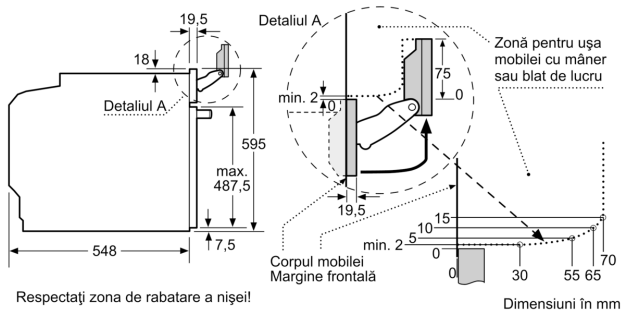

**Seria 8, Cuptor multifuncțional cu
opțiune de microunde și aburi,
încorporabil, 60 x 60 cm, Inox
HNG6764S1**

Dacă aparatul este încorporat sub o plită, trebuie respectată următoarea grosime a blatului de lucru (dacă este cazul, inclusiv substructura).

Tip de plită	grosime min. a blatului de lucru	
	așezată	coplanară
Plită cu inducție	37 mm	38 mm
Plită cu inducție pe toată suprafața	47 mm	48 mm
Plită pe gaz	30 mm	38 mm
Plită electrică	27 mm	30 mm