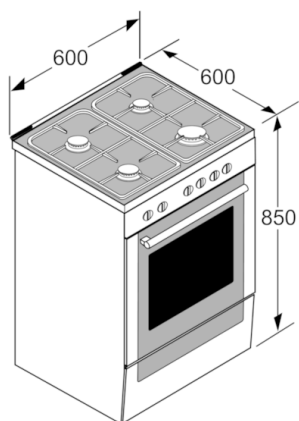

**ACCESORII:**

- 1 x grătar, 1 x tavă universală

**DATE TEHNICE / DIMENSIUNI:**

- Presetat pentru gaz natural (20 mbar)
- Clasa de eficiență energetică cuptor: A pe o scară a clasei de eficiență energetică de la A+++ la D
- Eficiență energetică (cf. EU Nr. 65/2014): A pe o scară a clasei de eficiență energetică de la A+++ la D
- Consum de energie per ciclu - mod convecție naturală: 0.98 kWh
- Consum de energie per ciclu - mod convecție forțată: 0.84 kWh
- Număr compartimente coacere: 1
- Sursă de încălzire: electrică
- Volum interior: 66 l
- Dimensiuni: (ÎxLxA) 850 x 600 x 600 mm

**Serie | 6, Mașină de gătit mixtă (gaz/  
electric), Inox  
HGD747355F**

---

Dimensiuni în mm