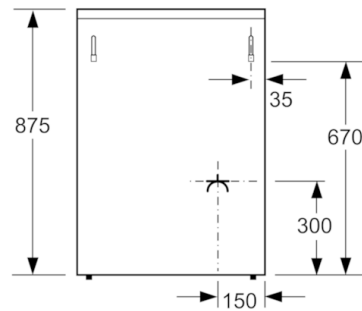

A

Date tehnice

Forma constructiva :	Independent
Dimensiuni aparat (mm) :	850 x 600 x 600
Lungime cablu de alimentare (cm) :	120
Greutate netă (kg) :	45,714
Greutate brută (kg) :	50,0
Cod EAN :	4242002850450
Number of cavities (2010/30/EC) :	1
Usable volume (of cavity) - NEW (2010/30/EC) :	71
Clasă de eficiență energetică (2010/30/EC) :	A
Energy consumption per cycle conventional (2010/30/EC) :	1,67
Energy consumption gas oven per cycle conventional (2010/30/EC) :	6,00
Energy efficiency index (2010/30/EC) :	90,2
Amperaj (A) :	10
Tensiune (V) :	220-240
Frecvența (Hz) :	50
Tip stecher :	Schuko-/Gardy cu împământare

CONFORT:

- Suporturi din oțel emailat pentru vase
- Aprindere la 2 mâini
- Capac din sticlă pentru plită
- Ușa interioară complet din sticlă

PROTECȚIE ȘI SIGURANȚĂ:

- Siguranță (termoelectrică) cu supravegherea flăcării
- CoolDoor - temperatura maximă a geamului: 40° C (în partea centrală a geamului, funcție încălzire superioară/inferioară la 180° C, durata 1 h)
- Sertar pentru păstrarea veselei
- Eficiență energetică (cf. EU Nr. 65/2014): A
Consum de energie per ciclu - mod convenție naturală: 1.67 kWh
Număr compartimente coacere: 1
Sursă de încălzire: gaz
Volum interior: 71 l

DATE TEHNICE / DIMENSIUNI:

- Presetat pentru gaz natural (20 mbar)
- Dimensiuni: (ÎxLxA) 850 x 600 x 600 mm

**Serie | 2, Mașină de gătit cu plită gaz,
independentă, Alb
HGA223120E**

Dimensiuni în mm

Dimensiuni în mm