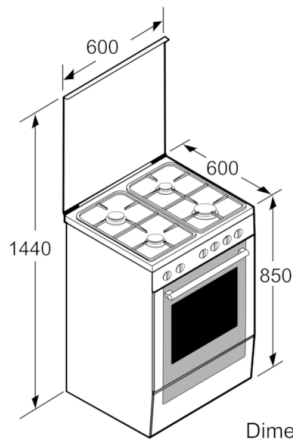

A

Date tehnice

Forma constructiva :	Independent
Dimensiuni aparat (mm) :	850 x 600 x 600
Lungime cablu de alimentare (cm) :	120
Greutate netă (kg) :	45,714
Greutate brută (kg) :	50,0
Cod EAN :	4242002850450
Number of cavities (2010/30/EC) :	1
Usable volume (of cavity) - NEW (2010/30/EC) :	71
Clasă de eficiență energetică (2010/30/EC) :	A
Energy consumption per cycle conventional (2010/30/EC) :	1,67
Energy consumption gas oven per cycle conventional (2010/30/EC) :	6,00
Energy efficiency index (2010/30/EC) :	90,2
Amperaj (A) :	10
Tensiune (V) :	220-240
Frecvența (Hz) :	50
Tip stecher :	Schuko-/Gardy cu împământare

TIP CUPTOR / MODURI DE ÎNCĂLZIRE:

- Cuptor convențional pe gaz
- 2 funcții de gătire: Grill pe gaz, Încălzire inferioară cu gaz

SISTEME DE ACCES CUPTOR:

- Suporturi pentru tăvi

PUTERE ȘI ZONE DE GĂTIRE:

- 1 arzător mare, 2 arzătoare normale,
1 arzător economic
- Arzător mare (față-stânga) 3 kW
- Arzător economic (față-dreapta) 1 kW
- Arzător normal (spate-dreapta) 1.7 kW
- Arzător normal (spate-stânga) 1.7 kW
- Duze pentru GPL(28-30/37 mbar) incluse

CONFORT:

- Suporturi din oțel emailat pentru vase
- Aprindere la 2 mâini
- Capac din sticlă pentru plită
- Ușa interioară complet din sticlă

PROTECȚIE ȘI SIGURANȚĂ:

- Siguranță (termoelectrică) cu supravegherea flăcării
- CoolDoor - temperatura maximă a geamului: 40° C (în partea centrală a geamului, funcție încălzire superioară/inferioară la 180° C, durata 1 h)
- Sertar pentru păstrarea veselei
- Eficiență energetică (cf. EU Nr. 65/2014): A
Consum de energie per ciclu - mod convenție naturală: 1.67 kWh
Număr compartimente coacere: 1
Sursă de încălzire: gaz
Volum interior: 71 l

DATE TEHNICE / DIMENSIUNI:

- Presetat pentru gaz natural (20 mbar)
- Dimensiuni: (ÎxLxA) 850 x 600 x 600 mm

**Serie | 2, Mașină de gătit cu plită gaz,
independentă, Alb
HGA223120E**

Dimensiuni în mm

Dimensiuni în mm