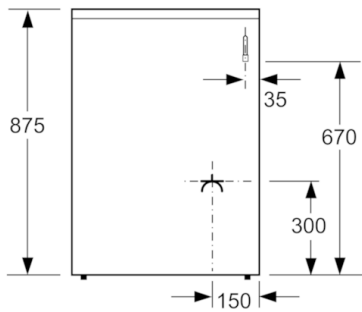

DETALII TEHNICE

- Cablu de alimentare: 120 cm
- Sarcină totală conectată gaz: 10.5 kW
- Presetat pentru gaz natural (20 mbar)
- Duze pentru GPL(28-30/37 mbar) incluse

DATE TEHNICE / DIMENSIUNI:

- Dimensiuni (ÎxLxA): 850 mm x 600 mm x 600 mm
- Picioare ajustabile pe înălțime

**Serie | 2, Mașină de gătit cu plită gaz,
independentă
HGA030D20**

Dimensiuni în mm

Dimensiuni în mm