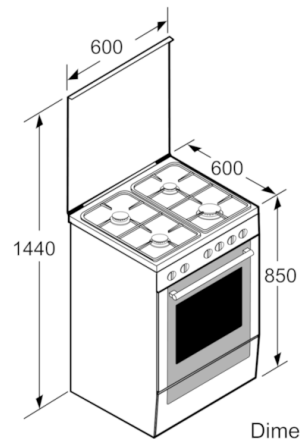

DETALII TEHNICE

- Cablu de alimentare: 120 cm
- Sarcină totală conectată gaz: 10.5 kW
- Presetat pentru gaz natural (20 mbar)
- Duze pentru GPL(28-30/37 mbar) incluse

DATE TEHNICE / DIMENSIUNI:

- Dimensiuni (ÎxLxA): 850 mm x 600 mm x 600 mm
- Picioare ajustabile pe înălțime

**Serie | 2, Mașină de gătit cu plită gaz,
independentă
HGA030D20**

Dimensiuni în mm

Dimensiuni în mm