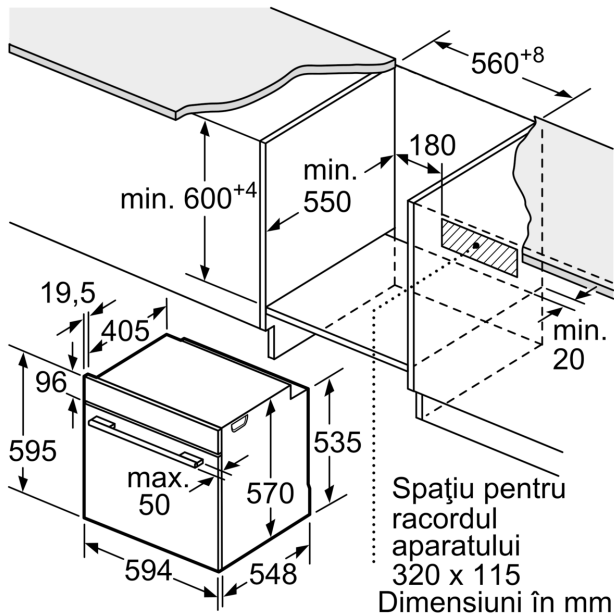

DESIGN:

- Butoane retractabile pop-out, Butoane rotative, Cilindru
- Mâner din inox tip bară
- Volum interior: 71 l

SISTEM DE ACCES CUPTOR:

- 5 niveluri de coacere
- Suporturi telescopice disponibile ca accesoriu opțional

PROTECȚIE ȘI SIGURANȚĂ:

- Sistem de protecție împotriva accesului copiilor
- Indicator de căldură reziduală

ACCESORII:

- Accesorii incluse: grătar combi, 1 x tavă universală, HalfTray - două
tăvi universale de dimensiuni reduse

DETALII TEHNICE / DIMENSIUNI:

- Dimensiuni (ÎxLxA): 595 mm x 594 mm x 548 mm
- Dimensiuni nișă (ÎxLxA): 560 mm - 568 mm x 585 mm - 595 mm x
550 mm
- Putere maximă consumată: 3.4 kW
- Valoarea tensiunii nominale: 220 - 240 V
- Lungime cablu de alimentare: 120 cm
- Eficiență energetică (cf. EU Nr. 65/2014): Ape o scară a clasei de
eficiență energetică de la A+++ la D
- Consum de energie per ciclu - mod convecție naturală: 0.97 kWh
- Consum de energie per ciclu - mod convecție forțată: 0.81 kWh

**Seria 6, Cuptor multifuncțional,
încorporabil, 60 x 60 cm, Inox
HBT237BS0**

Dimensiuni în mm

A: 19,5 mm
B: Spațiu pentru racordul aparatului 320 x 115 mm

Montaj cu o plită.