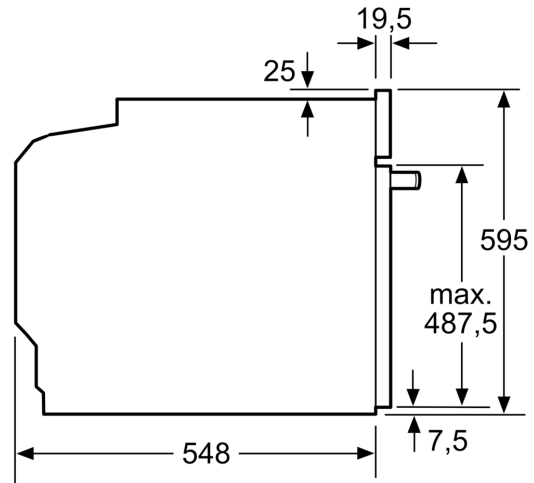

Date tehnice

Tip constructiv: Încorporabilă (built in)
 Sistem de autocurățare: sistem hidrolitic, Acoperire ecologică a panoului din spate
 Dimensiuni nisa (IxLxA):585-595 x 560-568 x 550 mm
 Dimensiuni aparat:595 x 594 x 548 mm
 Dimensiuni aparat ambalat: 675 x 660 x 690 mm
 Material panou de control: Sticlă
 Material usa: Sticlă
 Greutate netă: 34.4 kg
 Volum net cuptor: 71 l
 Tipuri de încălzire: .Grill cu suprafață mare, Convecție - nivel delicat, Convecție Convecție, Încălzire superioară/infer., Treaptă pentru pizza, Încălzire inferioară, Grill cu convecție aer
 Controlul temperaturii: mecanic
 Numar de lampi interioare: 1
 Lungime cablu de alimentare: 120.0 cm
 Cod EAN: 4242005029273
 Number of cavities (2010/30/EC): 1
 Clasa de eficiență energetică: A
 Energy consumption per cycle conventional (2010/30/EC):0.97 kWh/cycle
 Energy consumption per cycle forced air convection (2010/30/EC):81 kWh/cycle
 Energy efficiency index (2010/30/EC):95.3 %
 Putere: 3400 W
 Amperaj: 16 A
 Tensiune:220-240 V
 Frecvența: 50; 60 Hz
 Tip stecher: Schuko-/Gardy cu împământare
 Accesorii incluse: 1 x grătar combi, 1 x tavă universală

DETALII TEHNICE / DIMENSIUNI:

- Dimensiuni (ÎxLxA): 595 mm x 594 mm x 548 mm
- Dimensiuni nișă (ÎxLxA): 560 mm - 568 mm x 585 mm - 595 mm x
550 mm
- Putere maximă consumată: 3.4 kW
- Valoarea tensiunii nominale: 220 - 240 V
- Lungime cablu de alimentare: 120 cm
- Eficiență energetică (cf. EU Nr. 65/2014): Ape o scară a clasei de
eficiență energetică de la A+++ la D
- Consum de energie per ciclu - mod convecție naturală: 0.97 kWh
- Consum de energie per ciclu - mod convecție forțată: 0.81 kWh

**Seria 6, Cuptor multifuncțional,
încorporabil, 60 x 60 cm, Inox
HBT237BS0**

Dimensiuni în mm

A: 19,5 mm
B: Spațiu pentru racordul aparatului 320 x 115 mm

Montaj cu o plită.