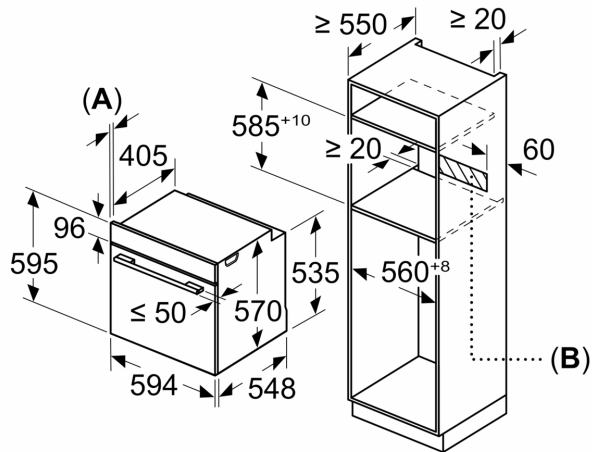

PROTECȚIE ȘI SIGURANȚĂ:

- Sistem de protecție împotriva accesului copiilor
- Indicator de căldură reziduală

ACCESORII:

- Accesorii incluse: grătar combi, 1 x tavă universală, HalfTray - două
tăvi universale de dimensiuni reduse

DETALII TEHNICE / DIMENSIUNI:

- Dimensiuni (ÎxLxA): 595 mm x 594 mm x 548 mm
- Dimensiuni nișă (ÎxLxA): 560 mm - 568 mm x 585 mm - 595 mm x
550 mm
- Putere maximă consumată: 3.4 kW
- Valoarea tensiunii nominale: 220 - 240 V
- Lungime cablu de alimentare: 120 cm
- Eficiență energetică (cf. EU Nr. 65/2014): Ape o scară a clasei de
eficiență energetică de la A+++ la D
- Consum de energie per ciclu - mod convecție naturală: 0.97 kWh
- Consum de energie per ciclu - mod convecție forțată: 0.81 kWh

**Seria 6, Cuptor multifuncțional,
încorporabil, 60 x 60 cm, Inox
HBT237BS0**

Dimensiuni în mm

A: 19,5 mm
B: Spațiu pentru racordul aparatului 320 x 115 mm

Montaj cu o plită.