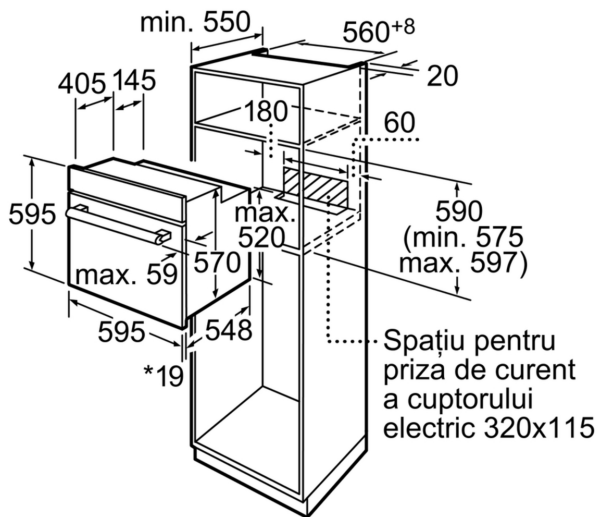

CONFORT:

- Afișaj digital cu programator electronic pentru pornire și oprire automate
- Temperatură reglabilă: 50 °C - 270 °C
- Volum interior: 66 l
- Iluminare interioară

SISTEME DE ACCES CUPTOR:

- Accesorii incluse: tavă de copt din aluminiu, 1 x tavă universală, grătar combi

PROTECȚIE ȘI SIGURANȚĂ:

- Ventilator de răcire integrat
- Sistem de protecție împotriva accesului copiilor la cuptor

DETALII TEHNICE / DIMENSIUNI:

- Clasa de eficiență energetică (cf. EU Nr. 65/2014): A (pe o scară a clasei de eficiență energetică de la A+++ la D) Consum de energie per ciclu - mod convecție naturală: 0.98 kWh Consum de energie per ciclu - mod convecție forțată: 0.82 kWh Număr compartimente coacere: 1 Sursă de încălzire: electrică Volum interior: 66 l
- Putere maximă consumată: 3.6 kW
- Cablu cu stecher (1.00 m)
- Dimensiuni (ÎxLxA): 595 mm x 595 mm x 548 mm

**Series 2, Built-in oven, 60 x 60 cm,
Black
HBN532S0F**

*La blaturi metalice 20mm

Dimensiuni în mm

* La blaturi metalice 20mm

Dimensiuni în mm