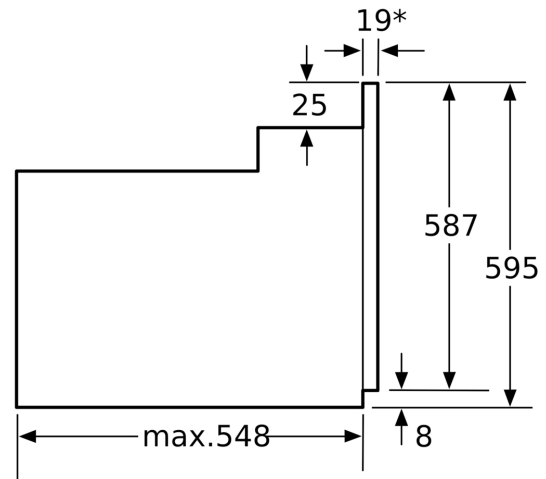

PROTECȚIE ȘI SIGURANȚĂ:

- Ventilator de răcire integrat
- Sistem de protecție împotriva accesului copiilor la cuptor

DETALII TEHNICE / DIMENSIUNI:

- Clasa de eficiență energetică (cf. EU Nr. 65/2014): A (pe o scară a clasei de eficiență energetică de la A+++ la D) Consum de energie per ciclu - mod convecție naturală: 0.98 kWh Consum de energie per ciclu - mod convecție forțată: 0.82 kWh Număr compartimente coacere: 1 Sursă de încălzire: electrică Volum interior: 66 l
- Putere maximă consumată: 3.6 kW
- Cablu cu stecher (1.00 m)
- Dimensiuni (ÎxLxA): 595 mm x 595 mm x 548 mm

**Series 2, Built-in oven, 60 x 60 cm,
Black
HBN532S0F**

*La blaturi metalice 20mm

Dimensiuni în mm

* La blaturi metalice 20mm

Dimensiuni în mm