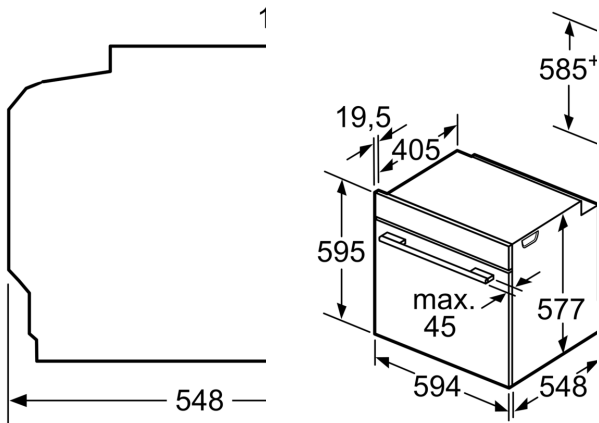

Date tehnice

Tip constructiv:încorporat
Sistem de autocurățare: Autocurățare pirolitică+sistem hidrolitic
Dimensiuni nișă (IxLxA):585-595 x 560-568 x 550 mm
Dimensiuni aparat:595 x 594 x 548 mm
Dimensiuni aparat ambalat: 670 x 670 x 680 mm
Material panou de control: Inox
Material usa: Sticlă
Greutate netă: 39.0 kg
Volum net cuptor: 71 l
Tipuri de încălzire: Convecție aer 4D, Decongelare, Grill cu suprafață mare, Convecție aer Eco, Grill cu suprafață mică, Încălzire superioară/inferioară, Incalzire convențională ECO, Treaptă pentru pizza, Gătire la temperatură redusă, Încălzire inferioară, Grill cu convecție aer, Preîncălzire, Menținere caldă
Controlul temperaturii: electronic
Numar de lampi interioare: 1
Lungime cablu de alimentare: 120.0 cm
Cod EAN: 4242002808062
Number of cavities (2010/30/EC): 1
Clasa de eficiență energetică: A+
Energy consumption per cycle conventional (2010/30/EC):0.87 kWh/cycle
Energy consumption per cycle forced air convection (2010/30/EQ):69 kWh/cycle
Energy efficiency index (2010/30/EC):81.2 %
Putere de conectare nominală: 3600 W
Amperaj: 16 A
Tensiune:220-240 V
Frecvență: 60; 50 Hz
Tip stecher: Schuko-/Gardy cu împământare
Accesorii incluse: 1 x tavă de copt emailată, 1 x grătar combi, 1 x tavă universală

ACCESORII:

- Accesorii incluse: 1 x tavă universală, grătar combi, tavă de copt emailată

DETALII TEHNICE

- Cablu de alimentare: 120 cm
- Putere maximă consumată: 3.6 kW
- Dimensiuni (ÎxLxA): 595 mm x 594 mm x 548 mm
- Dimensiuni nișă (ÎxLxA): 560 mm - 568 mm x 585 mm - 595 mm x 550 mm
- „Va rugăm să consultați dimensiunile specificate în schița de instalare”

**Seria 8, Cuptor multifuncțional,
încorporabil, 60 x 60 cm, Inox
HBG6764S1**

Spațiu pentru racord
aparaturii 320 x 115

Dacă aparatul este în-
trebuie respectată um-
blatului de lucru (dacă
inclusiv substructura).