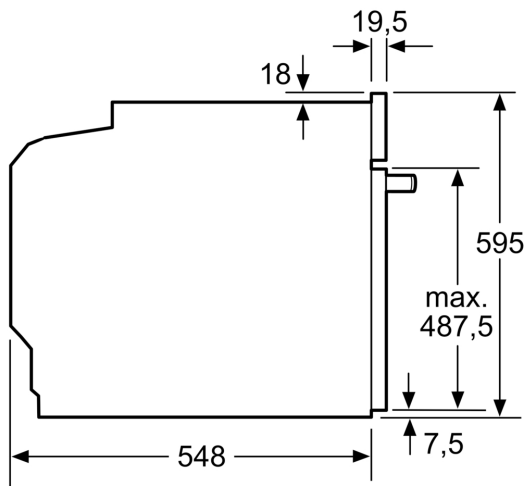

**Seria 8, Cuptor multifuncțional,
încorporabil, 60 x 60 cm, Negru
HBG6764B1**