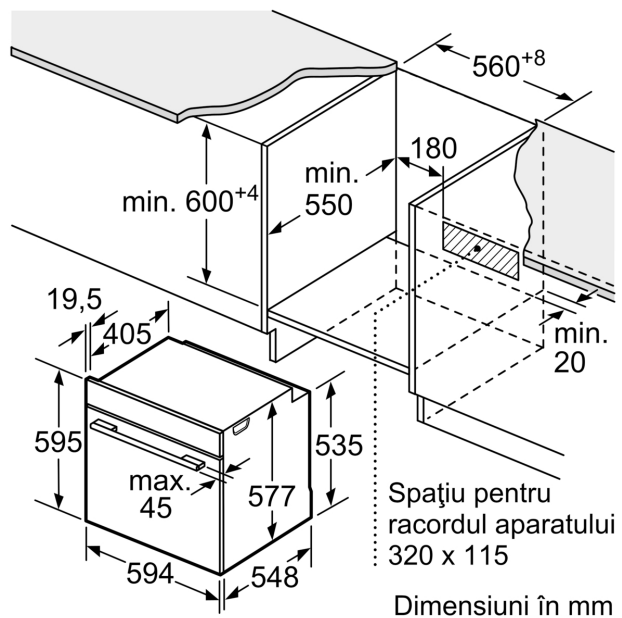

#### DETALII TEHNICE

- Lungime cablu de alimentare: 120 cm
- Valoarea tensiunii nominale: 220 - 240 V
- Putere maximă consumată: 3.6 kW
- Eficiență energetică (cf. EU Nr. 65/2014): A+pe o scară a clasei de eficiență energetică de la A+++ la D
- Consum de energie per ciclu - mod convecție naturală: 0.87 kWh
- Consum de energie per ciclu - mod convecție forțată: 0.69 kWh
- Număr compartimente coacere: 1 Sursă de încălzire: electrică Volum interior: 71 l

#### DETALII TEHNICE / DIMENSIUNI:

- Dimensiuni (ÎxLxA): 595 mm x 594 mm x 548 mm
- Dimensiuni nișă (ÎxLxA): 560 mm - 568 mm x 585 mm - 595 mm x 550 mm
- „Va rugăm să consultați dimensiunile specificate în schița de instalare”
- Vă recomandăm alegerea unor produse complementare din SER8, pentru a asigura o combinație optimă de design a electrocasnicelor încorporabile.

**Seria 8, Cuptor multifuncțional,  
încorporabil, 60 x 60 cm, Negru  
HBG6764B1**

Dimensiuni în mm

Dimensiuni în mm

Dacă aparatul este încorporat sub o plită, trebuie respectată următoarea grosime a blatului de lucru (dacă este cazul, inclusiv substructura).

Tip de plită	grosime min. a blatului de lucru	
	așezată	coplanară
Plită cu inducție	37 mm	38 mm
Plită cu inducție pe toată suprafața	47 mm	48 mm
Plită pe gaz	30 mm	38 mm
Plită electrică	27 mm	30 mm

Dimensiuni în mm