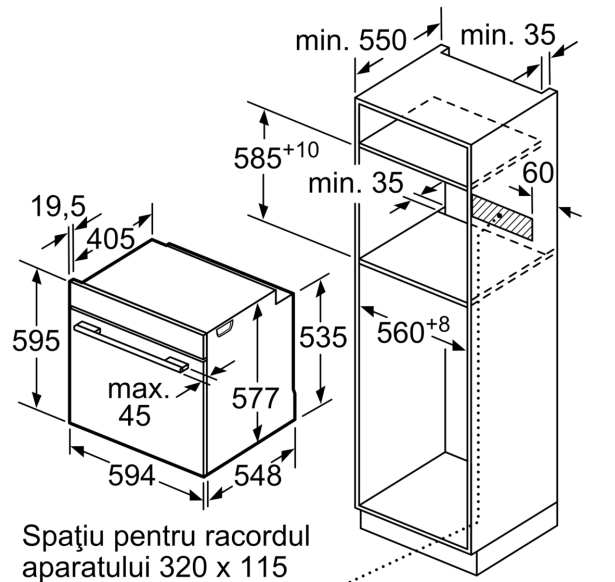

#### DETALII TEHNICE

- Lungime cablu de alimentare: 120 cm
- Valoarea tensiunii nominale: 220 - 240 V
- Putere maximă consumată: 3.6 kW
- Eficiență energetică (cf. EU Nr. 65/2014): A+pe o scară a clasei de eficiență energetică de la A+++ la D
- Consum de energie per ciclu - mod convecție naturală: 0.87 kWh
- Consum de energie per ciclu - mod convecție forțată: 0.69 kWh
- Număr compartimente coacere: 1 Sursă de încălzire: electrică Volum interior: 71 l

#### DETALII TEHNICE / DIMENSIUNI:

- Dimensiuni (ÎxLxA): 595 mm x 594 mm x 548 mm
- Dimensiuni nișă (ÎxLxA): 560 mm - 568 mm x 585 mm - 595 mm x 550 mm
- „Va rugăm să consultați dimensiunile specificate în schița de instalare”
- Vă recomandăm alegerea unor produse complementare din SER8, pentru a asigura o combinație optimă de design a electrocasnicelor încorporabile.

**Seria 8, Cuptor multifuncțional,  
încorporabil, 60 x 60 cm, Negru  
HBG6764B1**

Dimensiuni în mm

Dimensiuni în mm

Dacă aparatul este încorporat sub o plită, trebuie respectată următoarea grosime a blatului de lucru (dacă este cazul, inclusiv substructura).

Tip de plită	grosime min. a blatului de lucru	
	așezată	coplanară
Plită cu inducție	37 mm	38 mm
Plită cu inducție pe toată suprafața	47 mm	48 mm
Plită pe gaz	30 mm	38 mm
Plită electrică	27 mm	30 mm

Dimensiuni în mm