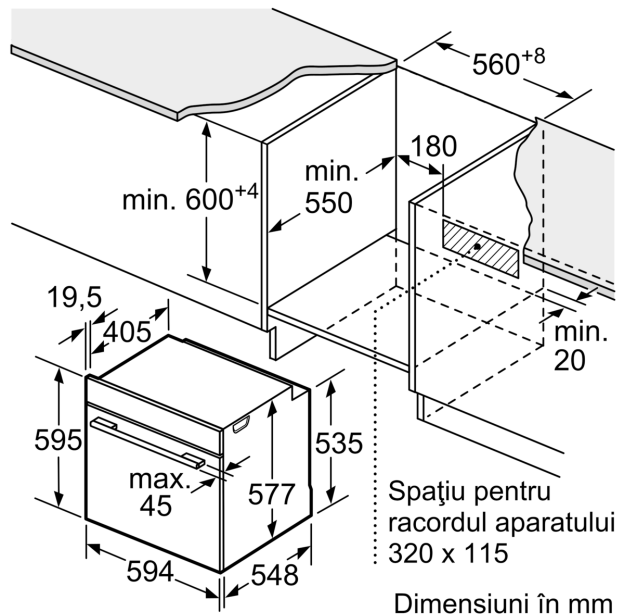

DESIGN:

- Inel rotativ pentru control intuitiv
- Mâner din inox tip bară
- Volum interior: 71 l

SISTEM DE ACCES CUPTOR:

- 5 niveluri de coacere
- 1 suport telescopic, cu funcție Stop, extensie completă
- Interior emailat GranitEmail

ACCESORII:

- Accesorii incluse: 1 x tavă universală, grătar combi, tavă de copt emailată

DETALII TEHNICE

DETALII TEHNICE / DIMENSIUNI:

- Dimensiuni (ÎxLxA): 595 mm x 594 mm x 548 mm
- Dimensiuni nișă (ÎxLxA): 560 mm - 568 mm x 585 mm - 595 mm x 550 mm
- Putere maximă consumată: 3.6 kW
- Valoarea tensiunii nominale: 220 - 240 V
- Lungime cablu de alimentare: 120 cm
- Eficiență energetică (cf. EU Nr. 65/2014): A+pe o scară a clasei de eficiență energetică de la A+++ la D
- Consum de energie per ciclu - mod convecție naturală:0.87 kwh
- Consum de energie per ciclu - mod convecție forțată:0.69 kwh
- Număr compartimente coacere: 1 Sursă de încălzire: electrică Volum interior:71 l
- „Va rugăm sa consultați dimensiunile specificate în schița de instalare”
- Vă recomandăm alegerea unor produse complementare din SER8, pentru a asigura o combinație optimă de design a electrocasnicelor încorporabile.

**Seria 8, Cuptor multifuncțional,
încorporabil, 60 x 60 cm, Inox
HBG6750S1**

Dimensiuni în mm

Dimensiuni în mm

Dacă aparatul este încorporat sub o plită, trebuie respectată următoarea grosime a blatului de lucru (dacă este cazul, inclusiv substructura).

Tip de plită	grosime min. a blatului de lucru	
	așezată	coplanară
Plită cu inducție	37 mm	38 mm
Plită cu inducție pe toată suprafața	47 mm	48 mm
Plită pe gaz	30 mm	38 mm
Plită electrică	27 mm	30 mm

Dimensiuni în mm