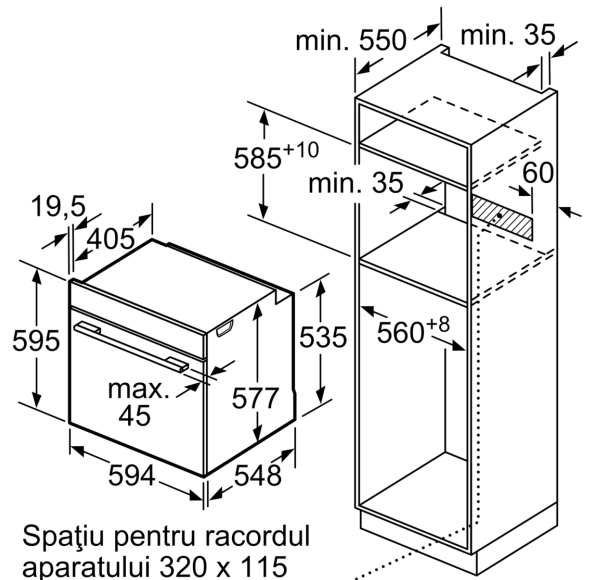

DESIGN:

- Inel rotativ pentru control intuitiv
- Mâner din inox tip bară
- Volum interior: 71 l

SISTEM DE ACCES CUPTOR:

- 5 niveluri de coacere
- 1 suport telescopic, cu funcție Stop, extensie completă
- Interior emailat GranitEmail

ACCESORII:

- Accesorii incluse: 1 x tavă universală, grătar combi, tavă de copt emailată

DETALII TEHNICE

DETALII TEHNICE / DIMENSIUNI:

- Dimensiuni (ÎxLxA): 595 mm x 594 mm x 548 mm
- Dimensiuni nișă (ÎxLxA): 560 mm - 568 mm x 585 mm - 595 mm x 550 mm
- Putere maximă consumată: 3.6 kW
- Valoarea tensiunii nominale: 220 - 240 V
- Lungime cablu de alimentare: 120 cm
- Eficiență energetică (cf. EU Nr. 65/2014): A+pe o scară a clasei de eficiență energetică de la A+++ la D
- Consum de energie per ciclu - mod convecție naturală:0.87 kwh
- Consum de energie per ciclu - mod convecție forțată:0.69 kwh
- Număr compartimente coacere: 1 Sursă de încălzire: electrică Volum interior:71 l
- „Va rugăm sa consultați dimensiunile specificate în schița de instalare”
- Vă recomandăm alegerea unor produse complementare din SER8, pentru a asigura o combinație optimă de design a electrocasnicelor încorporabile.

**Seria 8, Cuptor multifuncțional,
încorporabil, 60 x 60 cm, Inox
HBG6750S1**

Dimensiuni în mm

Dimensiuni în mm

Dacă aparatul este încorporat sub o plită, trebuie respectată următoarea grosime a blatului de lucru (dacă este cazul, inclusiv substructura).

Tip de plită	grosime min. a blatului de lucru	
	așezată	coplanară
Plită cu inducție	37 mm	38 mm
Plită cu inducție pe toată suprafața	47 mm	48 mm
Plită pe gaz	30 mm	38 mm
Plită electrică	27 mm	30 mm

Dimensiuni în mm