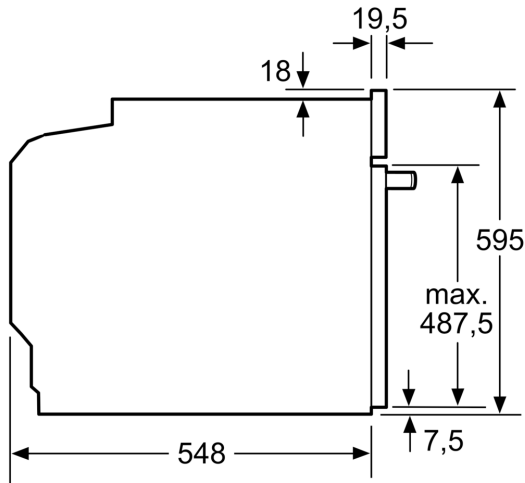

ACCESORII:

- Accesorii incluse: 1 x tavă universală, grătar combi, tavă de copt emailată

DETALII TEHNICE

DETALII TEHNICE / DIMENSIUNI:

- Dimensiuni (ÎxLxA): 595 mm x 594 mm x 548 mm
- Dimensiuni nișă (ÎxLxA): 560 mm - 568 mm x 585 mm - 595 mm x 550 mm
- Putere maximă consumată: 3.6 kW
- Valoarea tensiunii nominale: 220 - 240 V
- Lungime cablu de alimentare: 120 cm
- Eficiență energetică (cf. EU Nr. 65/2014): A+pe o scară a clasei de eficiență energetică de la A+++ la D
- Consum de energie per ciclu - mod convecție naturală:0.87 kwh
- Consum de energie per ciclu - mod convecție forțată:0.69 kwh
- Număr compartimente coacere: 1 Sursă de încălzire: electrică Volum interior:71 l
- „Va rugăm sa consultați dimensiunile specificate în schița de instalare”
- Vă recomandăm alegerea unor produse complementare din SER8, pentru a asigura o combinație optimă de design a electrocasnicelor încorporabile.

**Seria 8, Cuptor multifuncțional,
încorporabil, 60 x 60 cm, Inox
HBG6750S1**

Dimensiuni în mm

Dimensiuni în mm

Dacă aparatul este încorporat sub o plită, trebuie respectată următoarea grosime a blatului de lucru (dacă este cazul, inclusiv substructura).

Tip de plită	grosime min. a blatului de lucru	
	așezată	coplanară
Plită cu inducție	37 mm	38 mm
Plită cu inducție pe toată suprafața	47 mm	48 mm
Plită pe gaz	30 mm	38 mm
Plită electrică	27 mm	30 mm

Dimensiuni în mm