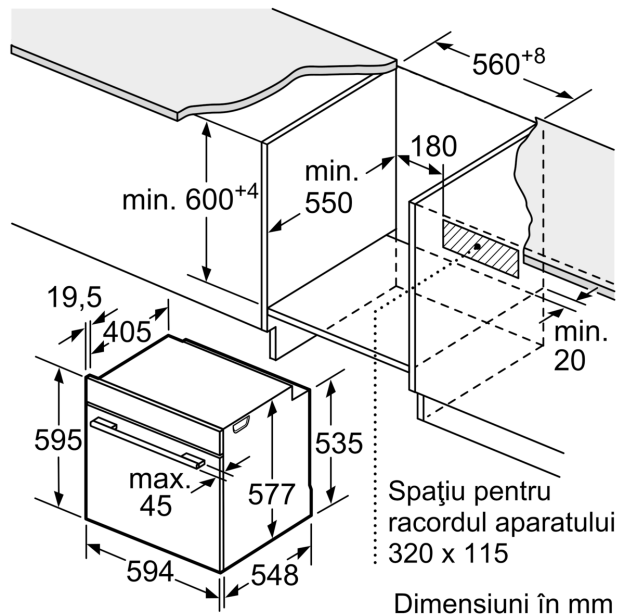

DETALII TEHNICE / DIMENSIUNI:

- Dimensiuni (ÎxLxA): 595 mm x 594 mm x 548 mm
- Dimensiuni nișă (ÎxLxA): 560 mm - 568 mm x 585 mm - 595 mm x 550 mm
- „Va rugăm sa consultați dimensiunile specificate în schița de instalare”
- Vă recomandăm alegerea unor produse complementare din SER8, pentru a asigura o combinație optimă de design a electrocasnicelor încorporabile.

**Seria 8, Cuptor multifuncțional,
încorporabil, 60 x 60 cm, Negru
HBG6750B1**

Dimensiuni în mm

Dimensiuni în mm

Dacă aparatul este încorporat sub o plită, trebuie respectată următoarea grosime a blatului de lucru (dacă este cazul, inclusiv substructura).

| Tip de plită | grosime min. a blatului de lucru | |
|--------------------------------------|----------------------------------|-----------|
| | așezată | coplanară |
| Plită cu inducție | 37 mm | 38 mm |
| Plită cu inducție pe toată suprafața | 47 mm | 48 mm |
| Plită pe gaz | 30 mm | 38 mm |
| Plită electrică | 27 mm | 30 mm |

Dimensiuni în mm