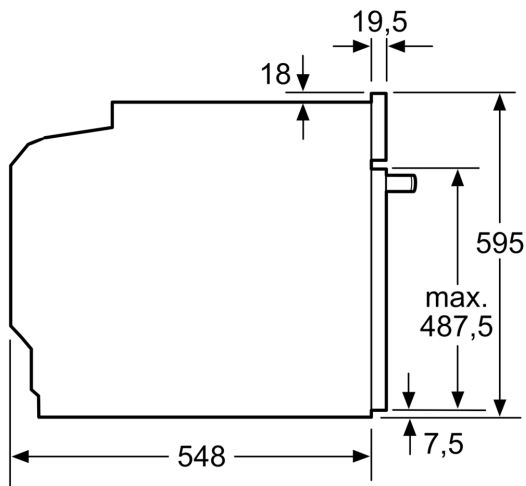

**Seria 8, Cuptor multifuncțional,
încorporabil, 60 x 60 cm, Negru
HBG6750B1**