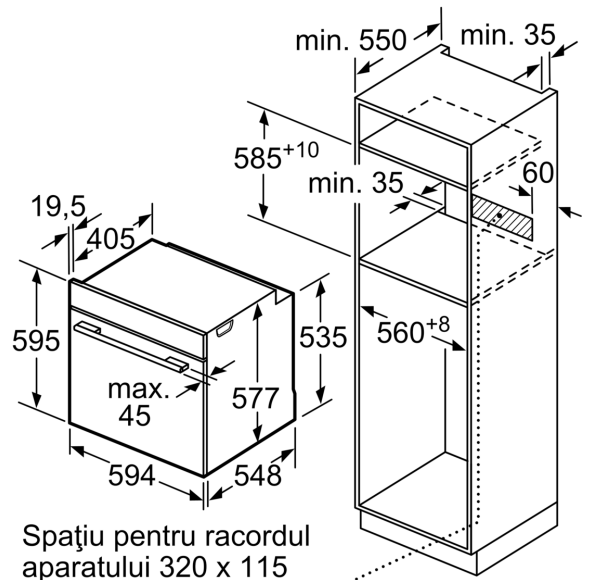

DETALII TEHNICE

- Lungime cablu de alimentare: 120 cm
- Valoarea tensiunii nominale: 220 - 240 V
- Putere maximă consumată: 3.6 kW
- Eficiență energetică (cf. EU Nr. 65/2014): A+pe o scară a clasei de eficiență energetică de la A+++ la D
- Consum de energie per ciclu - mod convecție naturală: 0.87 kWh
- Consum de energie per ciclu - mod convecție forțată: 0.69 kWh
- Număr compartimente coacere: 1 Sursă de încălzire: electrică Volum interior: 71 l

DETALII TEHNICE / DIMENSIUNI:

- Dimensiuni (ÎxLxA): 595 mm x 594 mm x 548 mm
- Dimensiuni nișă (ÎxLxA): 560 mm - 568 mm x 585 mm - 595 mm x 550 mm
- „Va rugăm sa consultați dimensiunile specificate în schița de instalare”
- Vă recomandăm alegerea unor produse complementare din SER8, pentru a asigura o combinație optimă de design a electrocasnicelor încorporabile.

**Seria 8, Cuptor multifuncțional,
încorporabil, 60 x 60 cm, Negru
HBG6750B1**

Dimensiuni în mm

Dimensiuni în mm

Dacă aparatul este încorporat sub o plită, trebuie respectată următoarea grosime a blatului de lucru (dacă este cazul, inclusiv substructura).

Dimensiuni în mm