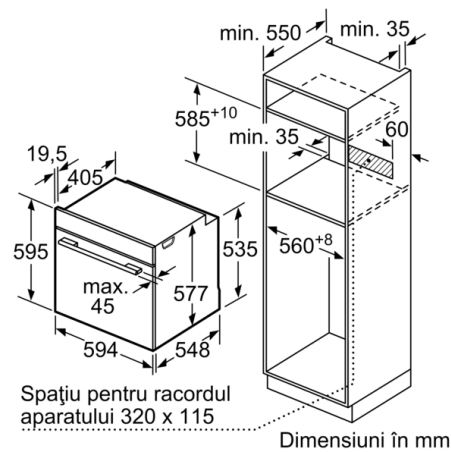

**Date tehnice**

Culoare / material panou frontal : Alb  
Forma constructiva : incorporat  
Sistem de autocuratare : sistem catalitic partial, sistem hidrolitic  
Dimensiuni nisa (lxLxA) : 585-595 x 560-568 x 550 mm  
Dimensiuni aparat : 595 x 594 x 548 mm  
Dimensiuni aparat ambalat : 670 x 680 x 670 mm  
Material panou de control : Sticlă  
Material usa : Sticlă  
Greutate netă : 34,8 kg  
Volum net cuptor : 71 l  
Tipuri de incalzire : , , Convecție aer Eco, Decongelare, Grill cu convecție aer, Grill cu suprafață mare, Grill cu suprafață mică, Încălzire inferioară, Încălzire superioară / inferioară, Pizza  
Controlul temperaturii : electronic  
Numar de lampi interioare : 1  
Lungime cablu de alimentare : 120 cm  
Cod EAN : 4242002807638  
Number of cavities (2010/30/EC) : 1  
Clasa de eficiență energetică : A+  
Energy consumption per cycle conventional (2010/30/EC) : 0,87 kWh/cycle  
Energy consumption per cycle forced air convection (2010/30/EC) : 0,69 kWh/cycle  
Energy efficiency index (2010/30/EC) : 81,2 %  
Putere instalata : 3600 W  
Amperaj : 16 A  
Tensiune : 220-240 V  
Frecventa : 60; 50 Hz  
Tip stecher : Schuko-/Gardy cu împământare  
Accesorii incluse : 1 x grătar combi, 1 x tavă universală

#### DETALII TEHNICE

- Cablu de alimentare: 120 cm
- Putere maximă consumată: 3.6 kW
- Dimensiuni (ÎxLxA): 595 mm x 594 mm x 548 mm
- Dimensiuni nișă (ÎxLxA): 560 mm - 568 mm x 585 mm - 595 mm x 550 mm
- „Va rugăm să consultați dimensiunile specificate în schița de instalare”

## Series 8, Built-in oven, 60 x 60 cm, White HBG633NW1

Dimensiuni în mm

Dimensiuni în mm

Dacă aparatul este încorporat sub o plită, trebuie respectată următoarea grosime a blatului de lucru (dacă este cazul, inclusiv substructura).

Tip de plită	grosime min. a blatului de lucru	
	așezată	coplanară
Plită cu inducție	37 mm	38 mm
Plită cu inducție pe toată suprafața	47 mm	48 mm
Plită pe gaz	30 mm	38 mm
Plită electrică	27 mm	30 mm

Dimensiuni în mm