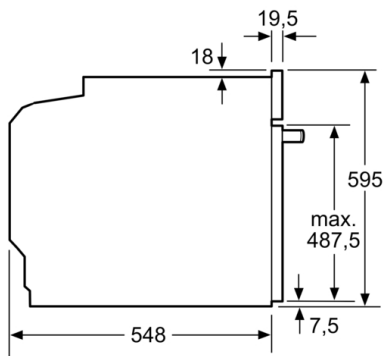

**Date tehnice**

Culoare / material panou frontal : Alb  
Forma constructiva : incorporat  
Sistem de autocuratare : sistem catalitic partial, sistem hidrolitic  
Dimensiuni nisa (lxLxA) : 585-595 x 560-568 x 550 mm  
Dimensiuni aparat : 595 x 594 x 548 mm  
Dimensiuni aparat ambalat : 670 x 680 x 670 mm  
Material panou de control : Sticlă  
Material usa : Sticlă  
Greutate netă : 34,8 kg  
Volum net cuptor : 71 l  
Tipuri de incalzire : , , Convecție aer Eco, Decongelare, Grill cu convecție aer, Grill cu suprafață mare, Grill cu suprafață mică, Încălzire inferioară, Încălzire superioară / inferioară, Pizza  
Controlul temperaturii : electronic  
Numar de lampi interioare : 1  
Lungime cablu de alimentare : 120 cm  
Cod EAN : 4242002807638  
Number of cavities (2010/30/EC) : 1  
Clasa de eficiență energetică : A+  
Energy consumption per cycle conventional (2010/30/EC) : 0,87 kWh/cycle  
Energy consumption per cycle forced air convection (2010/30/EC) : 0,69 kWh/cycle  
Energy efficiency index (2010/30/EC) : 81,2 %  
Putere instalata : 3600 W  
Amperaj : 16 A  
Tensiune : 220-240 V  
Frecventa : 60; 50 Hz  
Tip stecher : Schuko-/Gardy cu împământare  
Accesorii incluse : 1 x grătar combi, 1 x tavă universală

#### DETALII TEHNICE

- Cablu de alimentare: 120 cm
- Putere maximă consumată: 3.6 kW
- Dimensiuni (ÎxLxA): 595 mm x 594 mm x 548 mm
- Dimensiuni nișă (ÎxLxA): 560 mm - 568 mm x 585 mm - 595 mm x 550 mm
- „Va rugăm să consultați dimensiunile specificate în schița de instalare”

## Series 8, Built-in oven, 60 x 60 cm, White HBG633NW1

Dimensiuni în mm

Dimensiuni în mm

Dacă aparatul este încorporat sub o plită, trebuie respectată următoarea grosime a blatului de lucru (dacă este cazul, inclusiv substructura).