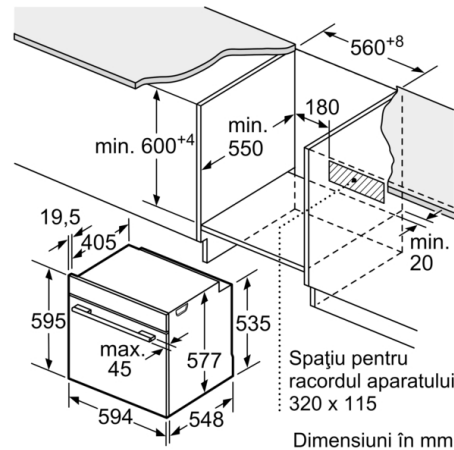

#### DETALII TEHNICE

- Cablu de alimentare: 120 cm
- Putere maximă consumată: 3.6 kW
- Dimensiuni (ÎxLxA): 595 mm x 594 mm x 548 mm
- Dimensiuni nișă (ÎxLxA): 560 mm - 568 mm x 585 mm - 595 mm x 550 mm
- „Va rugăm să consultați dimensiunile specificate în schița de instalare”

## Series 8, Built-in oven, 60 x 60 cm, White HBG633NW1

Dimensiuni în mm

Dimensiuni în mm

Dacă aparatul este încorporat sub o plită, trebuie respectată următoarea grosime a blatului de lucru (dacă este cazul, inclusiv substructura).

Tip de plită	grosime min. a blatului de lucru	
	așezată	coplanară
Plită cu inducție	37 mm	38 mm
Plită cu inducție pe toată suprafața	47 mm	48 mm
Plită pe gaz	30 mm	38 mm
Plită electrică	27 mm	30 mm

Dimensiuni în mm