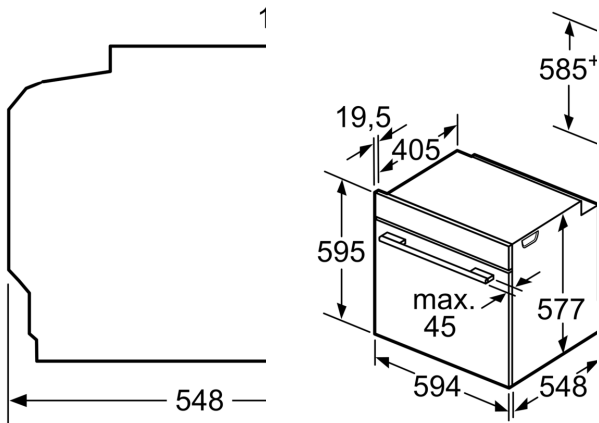

**Seria 8, Cuptor multifuncțional,
încorporabil, 60 x 60 cm, Inox
HBG63NS1**