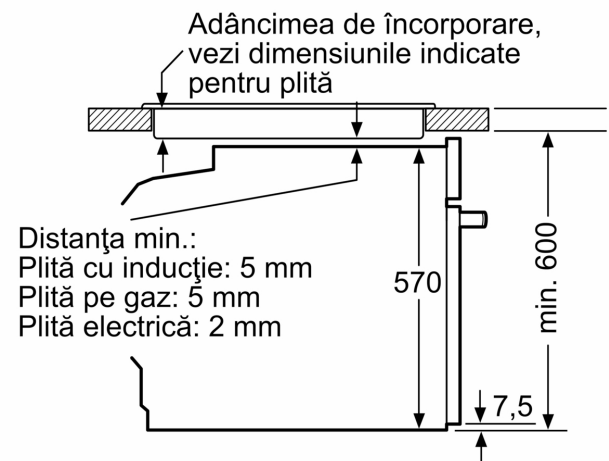

#### DETALII TEHNICE

- Lungime cablu de alimentare: 120 cm
- Valoarea tensiunii nominale: 220 - 240 V

- Putere maximă consumată: 3.4 kW

#### DETALII TEHNICE / DIMENSIUNI:

- Dimensiuni (ÎxLxA): 595 mm x 594 mm x 548 mm
- Dimensiuni nișă (ÎxLxA): 560 mm - 568 mm x 585 mm - 595 mm x 550 mm
- Va rugăm să consultați dimensiunile specificate în schița de instalare
- Vă recomandăm alegerea unor produse complementare din SER6, pentru a asigura o combinație optimă de design a electrocasnicelor încorporabile.

**Seria 6, Cuptor multifuncțional,  
încorporabil, 60 x 60 cm, Negru  
HBG537FB3**

Dimensiuni în mm

Dimensiuni în mm

Dimensiuni în mm

**A:** 19,5 mm  
**B:** Spațiu pentru racordul aparatului 320 x 115 mm

Montaj cu o plită.

Distanța min.:  
Plită cu inducție: 5 mm  
Plită pe gaz: 5 mm  
Plită electrică: 2 mm

Dimensiuni în mm