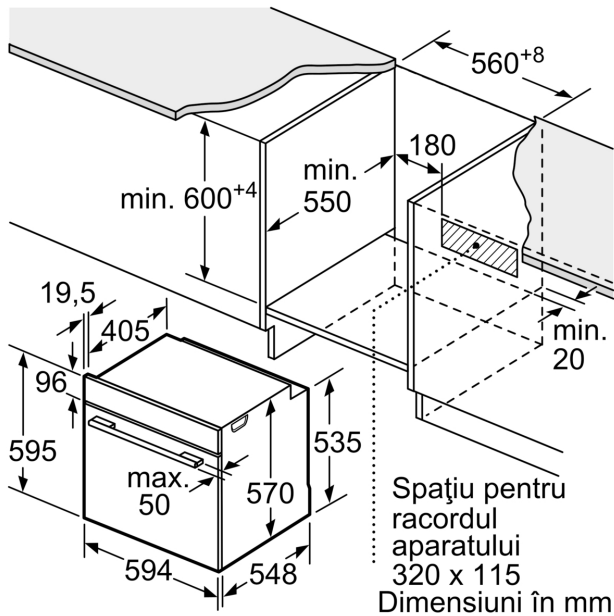

#### DETALII TEHNICE

- Lungime cablu de alimentare: 120 cm
- Valoarea tensiunii nominale: 220 - 240 V

- Putere maximă consumată: 3.4 kW

#### DETALII TEHNICE / DIMENSIUNI:

- Dimensiuni (ÎxLxA): 595 mm x 594 mm x 548 mm
- Dimensiuni nișă (ÎxLxA): 560 mm - 568 mm x 585 mm - 595 mm x 550 mm
- Va rugăm să consultați dimensiunile specificate în schița de instalare
- Vă recomandăm alegerea unor produse complementare din SER6, pentru a asigura o combinație optimă de design a electrocasnicelor încorporabile.

**Seria 6, Cuptor multifuncțional,  
încorporabil, 60 x 60 cm, Negru  
HBG537FB3**

Dimensiuni în mm

Dimensiuni în mm

Dimensiuni în mm

**A:** 19,5 mm  
**B:** Spațiu pentru racordul aparatului 320 x 115 mm

Montaj cu o plită.

Distanța min.:  
Plită cu inducție: 5 mm  
Plită pe gaz: 5 mm  
Plită electrică: 2 mm

Dimensiuni în mm