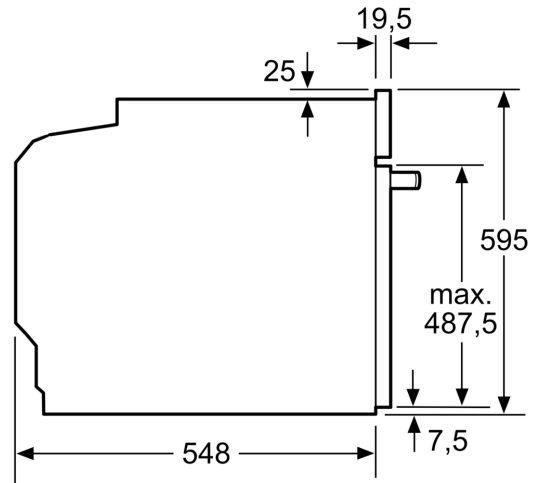

#### DETALII TEHNICE

- Lungime cablu de alimentare: 120 cm
- Valoarea tensiunii nominale: 220 - 240 V

- Putere maximă consumată: 3.4 kW

#### DETALII TEHNICE / DIMENSIUNI:

- Dimensiuni (ÎxLxA): 595 mm x 594 mm x 548 mm
- Dimensiuni nișă (ÎxLxA): 560 mm - 568 mm x 585 mm - 595 mm x 550 mm
- Va rugăm să consultați dimensiunile specificate în schița de instalare
- Vă recomandăm alegerea unor produse complementare din SER6, pentru a asigura o combinație optimă de design a electrocasnicelor încorporabile.

**Seria 6, Cuptor multifuncțional,  
încorporabil, 60 x 60 cm, Negru  
HBG537FB3**

Dimensiuni în mm

Dimensiuni în mm

Dimensiuni în mm

**A:** 19,5 mm  
**B:** Spațiu pentru racordul aparatului 320 x 115 mm

Montaj cu o plită.

Distanța min.:  
Plită cu inducție: 5 mm  
Plită pe gaz: 5 mm  
Plită electrică: 2 mm

Dimensiuni în mm