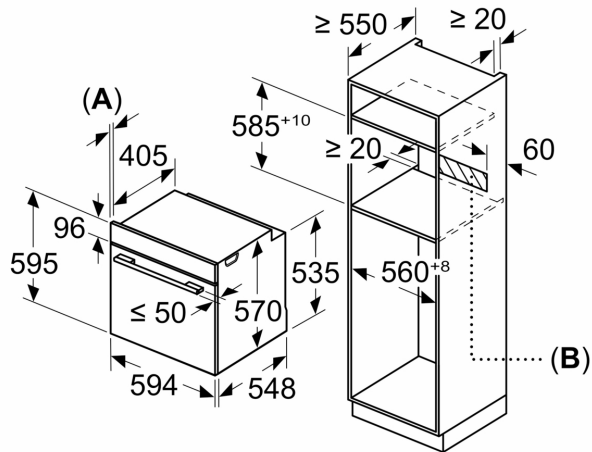

#### DETALII TEHNICE / DIMENSIUNI:

- Dimensiuni (ÎxLxA): 595 mm x 594 mm x 548 mm
- Dimensiuni nișă (ÎxLxA): 560 mm - 568 mm x 585 mm - 595 mm x 550 mm
- Va rugăm să consultați dimensiunile specificate în schița de instalare
- Vă recomandăm alegerea unor produse complementare din SER6, pentru a asigura o combinație optimă de design a electrocasnicelor încorporabile.

**Seria 6, Cuptor multifuncțional,  
încorporabil, 60 x 60 cm, Negru  
HBG537FB3**

Dimensiuni în mm

Dimensiuni în mm

Dimensiuni în mm

**A:** 19,5 mm  
**B:** Spațiu pentru racordul aparatului 320 x 115 mm

Montaj cu o plită.

Distanța min.:  
Plită cu inducție: 5 mm  
Plită pe gaz: 5 mm  
Plită electrică: 2 mm

Dimensiuni în mm