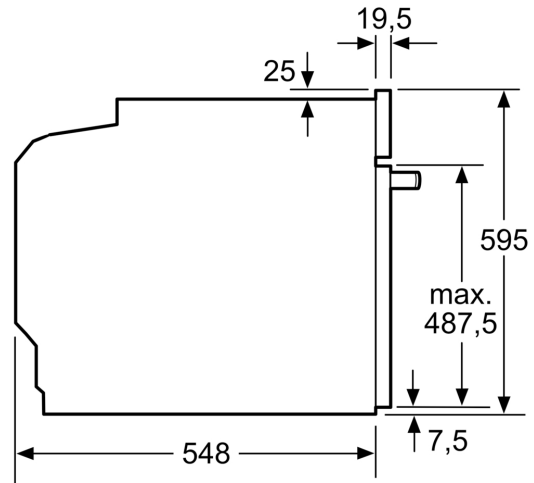

#### **DETALII TEHNICE / DIMENSIUNI:**

- Dimensiuni (ÎxLxA): 595 mm x 594 mm x 548 mm
- Dimensiuni nișă (ÎxLxA): 560 mm - 568 mm x 585 mm - 595 mm x 550 mm
- Putere maximă consumată: 3.4 kW
- Valoarea tensiunii nominale: 220 - 240 V
- Lungime cablu de alimentare: 120 cm
- Eficiență energetică (cf. EU Nr. 65/2014): Ape o scară a clasei de eficiență energetică de la A+++ la D

**Seria 6, Cuptor multifuncțional,  
încorporabil, 60 x 60 cm, Inox  
HBG5370S0**

Dimensiuni în mm

**A:** 19,5 mm  
**B:** Spațiu pentru racordul aparatului 320 x 115 mm

Montaj cu o plită.