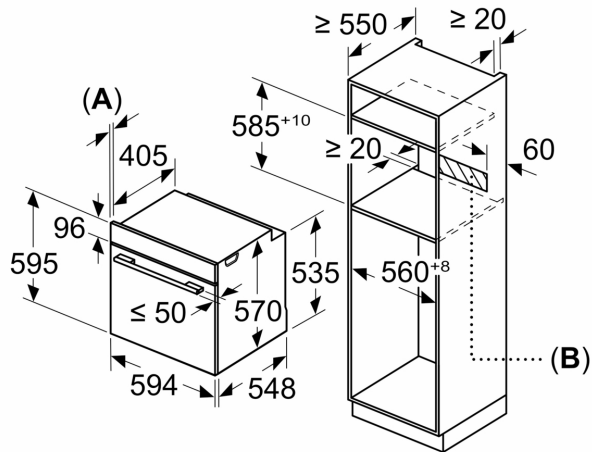

#### **DETALII TEHNICE / DIMENSIUNI:**

- Dimensiuni (ÎxLxA): 595 mm x 594 mm x 548 mm
- Dimensiuni nișă (ÎxLxA): 560 mm - 568 mm x 585 mm - 595 mm x 550 mm
- Putere maximă consumată: 3.4 kW
- Valoarea tensiunii nominale: 220 - 240 V
- Lungime cablu de alimentare: 120 cm
- Eficiență energetică (cf. EU Nr. 65/2014): Ape o scară a clasei de eficiență energetică de la A+++ la D

**Seria 6, Cuptor multifuncțional,  
încorporabil, 60 x 60 cm, Inox  
HBG5370S0**

Dimensiuni în mm

**A:** 19,5 mm  
**B:** Spațiu pentru racordul aparatului 320 x 115 mm

Montaj cu o plită.