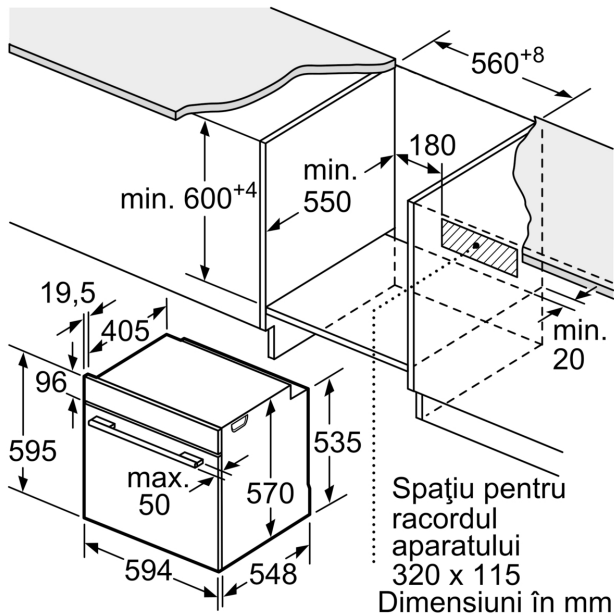

#### **PROTECȚIE ȘI SIGURANȚĂ:**

- Sistem de protecție împotriva accesului copiilor
- Indicator de căldură reziduală

#### **DETALII TEHNICE / DIMENSIUNI:**

- Dimensiuni (ÎxLxA): 595 mm x 594 mm x 548 mm
- Dimensiuni nișă (ÎxLxA): 560 mm - 568 mm x 585 mm - 595 mm x 550 mm
- Putere maximă consumată: 3.4 kW
- Valoarea tensiunii nominale: 220 - 240 V
- Lungime cablu de alimentare: 120 cm
- Eficiență energetică (cf. EU Nr. 65/2014): Ape o scară a clasei de eficiență energetică de la A+++ la D

**Seria 6, Cuptor multifuncțional,  
încorporabil, 60 x 60 cm, Inox  
HBG5370S0**

Dimensiuni în mm

**A:** 19,5 mm  
**B:** Spațiu pentru racordul aparatului 320 x 115 mm

Montaj cu o plită.