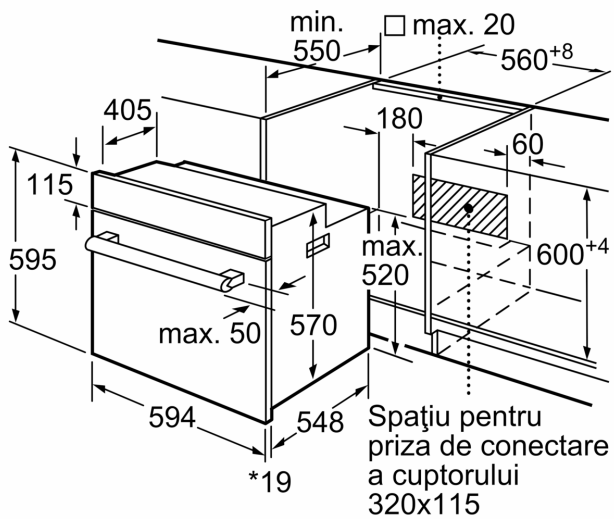

**Seria 2, Cuptor multifuncțional,
încorporabil, 60 x 60 cm, Negru
HBF134EB1**

* 20 mm pentru blaturile metalice

Dimensiuni în mm