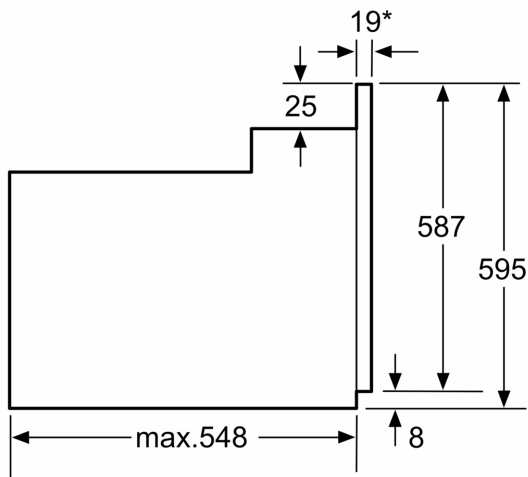

#### **DETALII TEHNICE / DIMENSIUNI:**

- Dimensiuni (ÎxLxA): 595 mm x 594 mm x 548 mm
- Dimensiuni nișă (ÎxLxA): 560 mm - 568 mm x 575 mm - 597 mm x 550 mm
- Putere maximă consumată: 3.3 kW
- Valoarea tensiunii nominale: 220 - 240 V
- Lungime cablu de alimentare: 120 cm
- Eficiență energetică (cf. EU Nr. 65/2014): Ape o scară a clasei de eficiență energetică de la A+++ la D
- Consum de energie per ciclu - mod convecție naturală: 0.98 kWh
- Consum de energie per ciclu - mod convecție forțată: 0.79 kWh
- Număr compartimente coacere: 1 Sursă de încălzire: electrică  
Volum interior: 66 l
- „Va rugăm să consultați dimensiunile specificate în schița de instalare”

**Seria 2, Cuptor multifuncțional,  
încorporabil, 60 x 60 cm, Negru  
HBF134EB1**

\* 20 mm pentru blaturile metalice

Dimensiuni în mm

\* 20 mm pentru blaturile metalice

Dimensiuni în mm

\* La blaturi metalice 20mm

Dimensiuni în mm