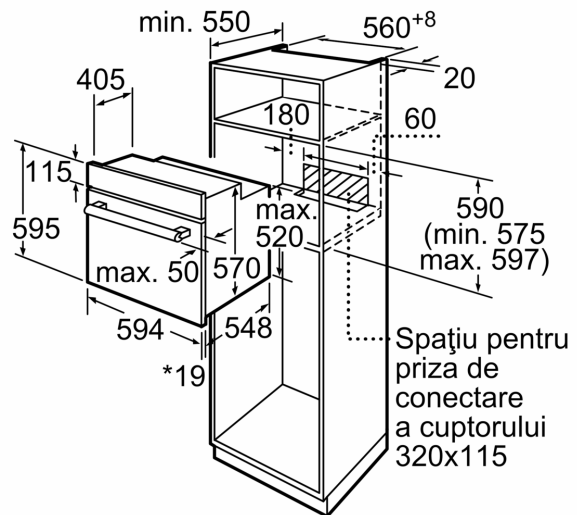

#### **DESIGN:**

- Butoane retractabile pop-out, Butoane rotative, Cilindru
- Mâner din inox tip bară
- Volum interior: 66 l

#### **DETALII TEHNICE / DIMENSIUNI:**

- Dimensiuni (ÎxLxA): 595 mm x 594 mm x 548 mm
- Dimensiuni nișă (ÎxLxA): 560 mm - 568 mm x 575 mm - 597 mm x 550 mm
- Putere maximă consumată: 3.3 kW
- Valoarea tensiunii nominale: 220 - 240 V
- Lungime cablu de alimentare: 120 cm
- Eficiență energetică (cf. EU Nr. 65/2014): Ape o scară a clasei de eficiență energetică de la A+++ la D
- Consum de energie per ciclu - mod convecție naturală: 0.98 kWh
- Consum de energie per ciclu - mod convecție forțată: 0.79 kWh
- Număr compartimente coacere: 1 Sursă de încălzire: electrică  
Volum interior: 66 l
- „Va rugăm să consultați dimensiunile specificate în schița de instalare”

**Seria 2, Cuptor multifuncțional,  
încorporabil, 60 x 60 cm, Negru  
HBF134EB1**

\* 20 mm pentru blaturile metalice

Dimensiuni în mm

\* 20 mm pentru blaturile metalice

Dimensiuni în mm

\* La blaturi metalice 20mm

Dimensiuni în mm