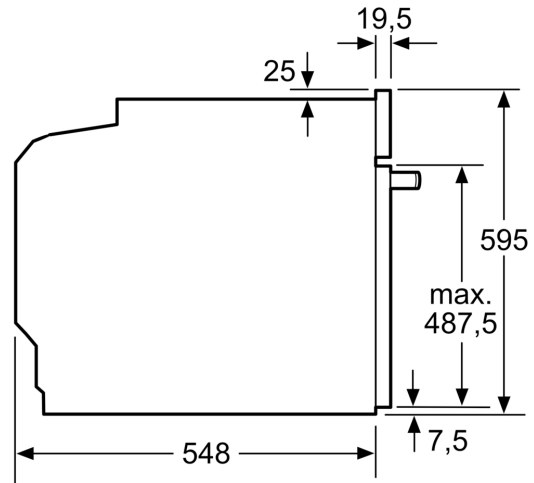

ACCESORII:

- Accesorii incluse: grătar combi, 1 x tavă universală

DETALII TEHNICE / DIMENSIUNI:

- Dimensiuni (ÎxLxA): 595 mm x 594 mm x 548 mm
- Dimensiuni nișă (ÎxLxA): 560 mm - 568 mm x 585 mm - 595 mm x 550 mm
- Putere maximă consumată: 3.6 kW
- Valoarea tensiunii nominale: 220 - 240 V
- Lungime cablu de alimentare: 120 cm

- Eficiență energetică (cf. EU Nr. 65/2014): Ape o scară a clasei de eficiență energetică de la A+++ la D
- Consum de energie per ciclu - mod convecție naturală: 0.99 kWh
- Consum de energie per ciclu - mod convecție forțată: 0.81 kWh
- Număr compartimente coacere: 1 Sursă de încălzire: electrică Volum interior: 71 l
- „Va rugăm sa consultați dimensiunile specificate în schița de instalare”
- Vă recomandăm alegerea unor produse complementare din SER6, pentru a asigura o combinație optimă de design a electrocasnicelor încorporabile.

**Seria 6, Cuptor multifuncțional,
încorporabil, 60 x 60 cm, Inox
HBA578BS0**

Dimensiuni în mm

Dimensiuni în mm

A: 19,5 mm
B: Spațiu pentru racordul aparatului 320 x 115 mm

Montaj cu o plită.

Dimensiuni în mm