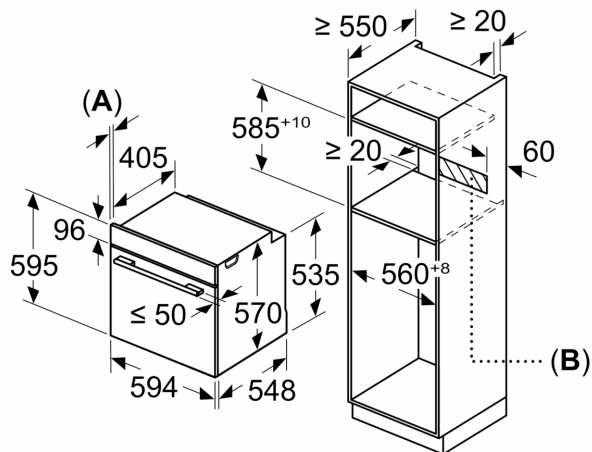

ACCESORII:

- Accesorii incluse: grătar combi, 1 x tavă universală

DETALII TEHNICE / DIMENSIUNI:

- Dimensiuni (ÎxLxA): 595 mm x 594 mm x 548 mm
- Dimensiuni nișă (ÎxLxA): 560 mm - 568 mm x 585 mm - 595 mm x 550 mm
- Putere maximă consumată: 3.6 kW
- Valoarea tensiunii nominale: 220 - 240 V
- Lungime cablu de alimentare: 120 cm

- Eficiență energetică (cf. EU Nr. 65/2014): Ape o scară a clasei de eficiență energetică de la A+++ la D
- Consum de energie per ciclu - mod convecție naturală: 0.99 kWh
- Consum de energie per ciclu - mod convecție forțată: 0.81 kWh
- Număr compartimente coacere: 1 Sursă de încălzire: electrică Volum interior: 71 l
- „Va rugăm sa consultați dimensiunile specificate în schița de instalare”
- Vă recomandăm alegerea unor produse complementare din SER6, pentru a asigura o combinație optimă de design a electrocasnicelor încorporabile.

**Seria 6, Cuptor multifuncțional,
încorporabil, 60 x 60 cm, Inox
HBA578BS0**

Dimensiuni în mm

Dimensiuni în mm

A: 19,5 mm
B: Spațiu pentru racordul aparatului 320 x 115 mm

Montaj cu o plită.

Dimensiuni în mm