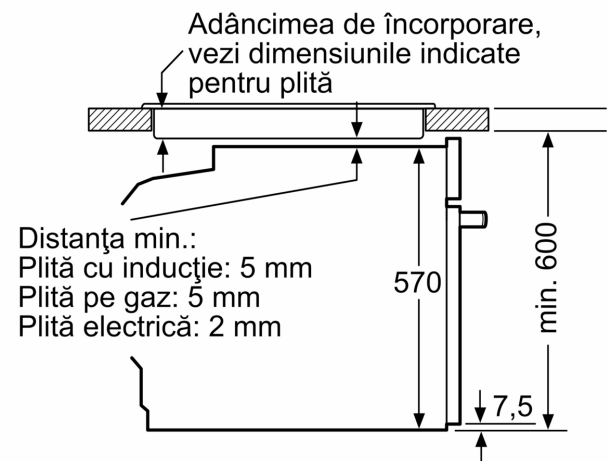

ACCESORII:

- Accesorii incluse: grătar combi, 1 x tavă universală

DETALII TEHNICE / DIMENSIUNI:

- Dimensiuni (ÎxLxA): 595 mm x 594 mm x 548 mm
- Dimensiuni nișă (ÎxLxA): 560 mm - 568 mm x 585 mm - 595 mm x 550 mm
- Putere maximă consumată: 3.6 kW
- Valoarea tensiunii nominale: 220 - 240 V
- Lungime cablu de alimentare: 120 cm

- Eficiență energetică (cf. EU Nr. 65/2014): Ape o scară a clasei de eficiență energetică de la A+++ la D
- Consum de energie per ciclu - mod convecție naturală: 0.99 kWh
- Consum de energie per ciclu - mod convecție forțată: 0.81 kWh
- Număr compartimente coacere: 1 Sursă de încălzire: electrică Volum interior: 71 l
- „Va rugăm sa consultați dimensiunile specificate în schița de instalare”
- Vă recomandăm alegerea unor produse complementare din SER6, pentru a asigura o combinație optimă de design a electrocasnicelor încorporabile.

**Seria 6, Cuptor multifuncțional,
încorporabil, 60 x 60 cm, Inox
HBA578BS0**

Dimensiuni în mm

Dimensiuni în mm

A: 19,5 mm
B: Spațiu pentru racordul aparatului 320 x 115 mm

Montaj cu o plită.

Dimensiuni în mm