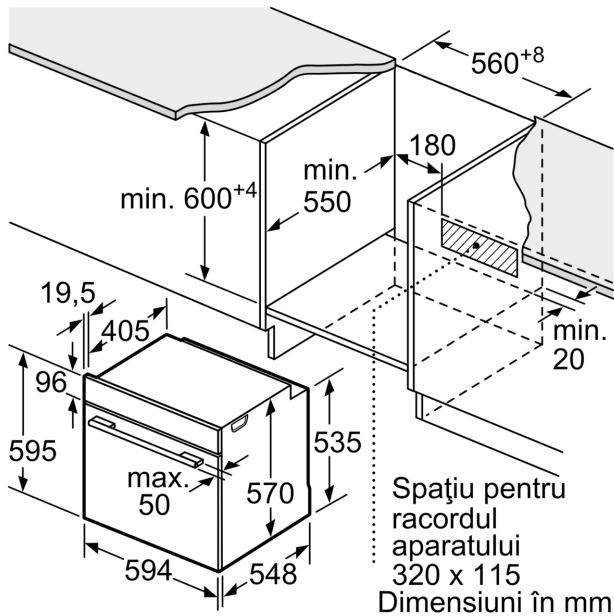

DESIGN:

- Butoane retractabile pop-out, Butoane rotative, Cilindru
- Mâner din inox tip bară
- Volum interior: 71 l

SISTEM DE ACCES CUPTOR:

- 5 niveluri de coacere
- Suporturi telescopice disponibile ca accesoriu opțional

ACCESORII:

- Accesorii incluse: grătar combi, 1 x tavă universală

DETALII TEHNICE / DIMENSIUNI:

- Dimensiuni (ÎxLxA): 595 mm x 594 mm x 548 mm
- Dimensiuni nișă (ÎxLxA): 560 mm - 568 mm x 585 mm - 595 mm x 550 mm
- Putere maximă consumată: 3.6 kW
- Valoarea tensiunii nominale: 220 - 240 V
- Lungime cablu de alimentare: 120 cm

- Eficiență energetică (cf. EU Nr. 65/2014): Ape o scară a clasei de eficiență energetică de la A+++ la D
- Consum de energie per ciclu - mod convecție naturală: 0.99 kWh
- Consum de energie per ciclu - mod convecție forțată: 0.81 kWh
- Număr compartimente coacere: 1 Sursă de încălzire: electrică Volum interior: 71 l
- „Va rugăm sa consultați dimensiunile specificate în schița de instalare”
- Vă recomandăm alegerea unor produse complementare din SER6, pentru a asigura o combinație optimă de design a electrocasnicelor încorporabile.

**Seria 6, Cuptor multifuncțional,
încorporabil, 60 x 60 cm, Inox
HBA578BS0**

Dimensiuni în mm

Dimensiuni în mm

A: 19,5 mm
B: Spațiu pentru racordul aparatului 320 x 115 mm

Montaj cu o plită.

Dimensiuni în mm