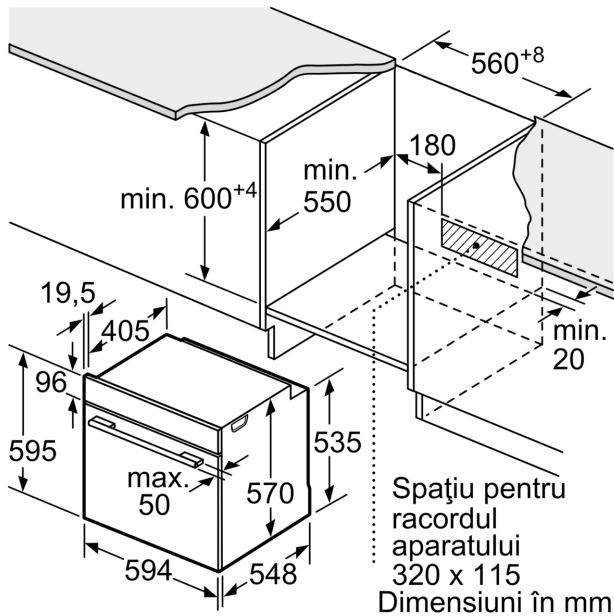

#### **DETALII TEHNICE / DIMENSIUNI:**

- Dimensiuni (ÎxLxA): 595 mm x 594 mm x 548 mm
- Dimensiuni nișă (ÎxLxA): 560 mm - 568 mm x 585 mm - 595 mm x 550 mm
- Lungime cablu de alimentare: 120 cm
- Valoarea tensiunii nominale: 220 - 240 V
- Putere maximă consumată: 3.6 kW
- Eficiență energetică (cf. EU Nr. 65/2014): Ape o scară a clasei de eficiență energetică de la A+++ la D
- Consum de energie per ciclu - mod convecție naturală: 0.99 kwh

**Seria 4, Cuptor multifuncțional,  
încorporabil, 60 x 60 cm, Inox  
HBA573BS1**

Dimensiuni în mm

Dimensiuni în mm

Dimensiuni în mm

**A:** 19,5 mm  
**B:** Spațiu pentru racordul aparatului 320 x 115 mm

Montaj cu o plită.

Dimensiuni în mm