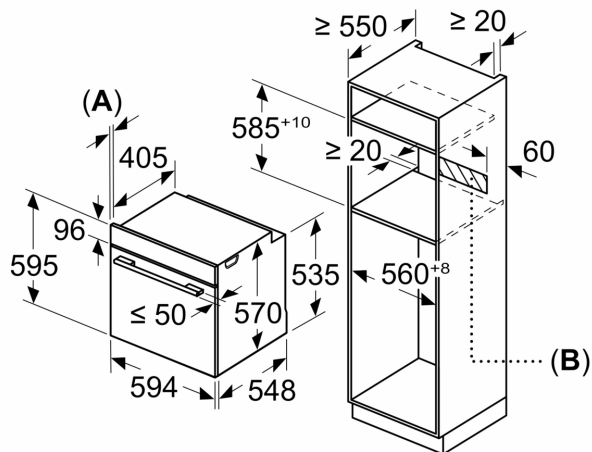

#### **DETALII TEHNICE / DIMENSIUNI:**

- Dimensiuni (ÎxLxA): 595 mm x 594 mm x 548 mm
- Dimensiuni nișă (ÎxLxA): 560 mm - 568 mm x 585 mm - 595 mm x 550 mm
- Lungime cablu de alimentare: 120 cm
- Valoarea tensiunii nominale: 220 - 240 V
- Putere maximă consumată: 3.6 kW
- Eficiență energetică (cf. EU Nr. 65/2014): Ape o scară a clasei de eficiență energetică de la A+++ la D
- Consum de energie per ciclu - mod convecție naturală: 0.99 kwh

**Seria 4, Cuptor multifuncțional,  
încorporabil, 60 x 60 cm, Inox  
HBA573BS1**

Dimensiuni în mm

Dimensiuni în mm

Dimensiuni în mm

**A:** 19,5 mm  
**B:** Spațiu pentru racordul aparatului 320 x 115 mm

Montaj cu o plită.

Dimensiuni în mm