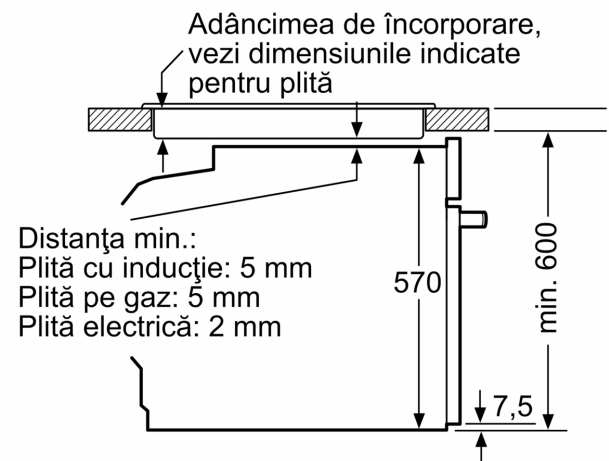

#### **DETALII TEHNICE / DIMENSIUNI:**

- Dimensiuni (ÎxLxA): 595 mm x 594 mm x 548 mm
- Dimensiuni nișă (ÎxLxA): 560 mm - 568 mm x 585 mm - 595 mm x 550 mm
- Lungime cablu de alimentare: 120 cm
- Valoarea tensiunii nominale: 220 - 240 V
- Putere maximă consumată: 3.6 kW
- Eficiență energetică (cf. EU Nr. 65/2014): Ape o scară a clasei de eficiență energetică de la A+++ la D
- Consum de energie per ciclu - mod convecție naturală: 0.99 kwh

**Seria 4, Cuptor multifuncțional,  
încorporabil, 60 x 60 cm, Inox  
HBA573BS1**

Dimensiuni în mm

Dimensiuni în mm

Dimensiuni în mm

**A:** 19,5 mm  
**B:** Spațiu pentru racordul aparatului 320 x 115 mm

Montaj cu o plită.

Dimensiuni în mm