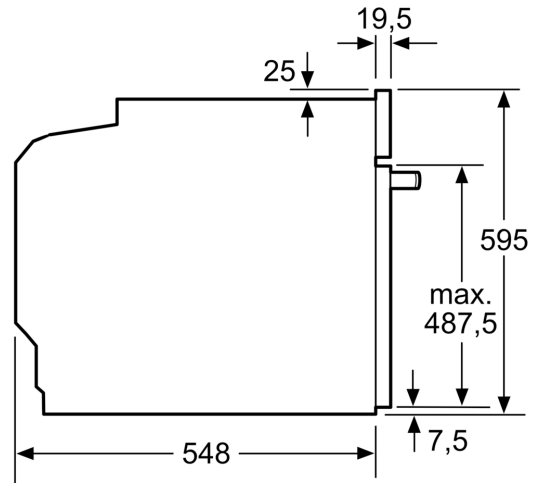

**Date tehnice**

Tip constructiv: .....încorporat  
Sistem de autocurățare: ..... Pirolitic  
Dimensiuni nișă (IxLxA): .....585-595 x 560-568 x 550 mm  
Dimensiuni aparat: ..... 595x594x548 mm  
Dimensiuni aparat ambalat: ..... 675 x 660 x 690 mm  
Material panou de control: .....Inox  
Material usa: ..... Sticlă  
Greutate netă: ..... 37.5 kg  
Volum net cuptor: ..... 71 l  
Tipuri de încălzire: ..... Grill cu suprafață mare, Convecție delicată, Convecție aer fierbinte, Încălzire superioară/inferioară, Grill cu convecție aer  
Lungime cablu de alimentare: ..... 120 cm  
Cod EAN: ..... 4242005126064  
Number of cavities (2010/30/EC): ..... 1  
Clasa de eficiență energetică (2010/30/UE): ..... A  
Energy consumption per cycle conventional (2010/30/EC): .....0.99 kWh/cycle  
Energy consumption per cycle forced air convection (2010/30/EC):81 kWh/cycle  
Energy efficiency index (2010/30/EC): .....95.3 %  
Putere de conectare nominală: ..... 3600 W  
Amperaj: ..... 16 A  
Tensiune: .....220-240 V  
Frecvență: ..... 50; 60 Hz  
Tip stecher: ..... Schuko-/Gardy cu împământare  
Accesorii incluse: ..... 1 x grătar combi, 1 x tavă universală

#### **DETALII TEHNICE / DIMENSIUNI:**

- Dimensiuni (ÎxLxA): 595 mm x 594 mm x 548 mm
- Dimensiuni nișă (ÎxLxA): 560 mm - 568 mm x 585 mm - 595 mm x 550 mm
- Lungime cablu de alimentare: 120 cm
- Valoarea tensiunii nominale: 220 - 240 V
- Putere maximă consumată: 3.6 kW
- Eficiență energetică (cf. EU Nr. 65/2014): Ape o scară a clasei de eficiență energetică de la A+++ la D
- Consum de energie per ciclu - mod convecție naturală: 0.99 kwh

**Seria 4, Cuptor multifuncțional,  
încorporabil, 60 x 60 cm, Inox  
HBA573BS1**

Dimensiuni în mm

Dimensiuni în mm

Dimensiuni în mm

**A:** 19,5 mm  
**B:** Spațiu pentru racordul aparatului 320 x 115 mm

Montaj cu o plită.

Dimensiuni în mm