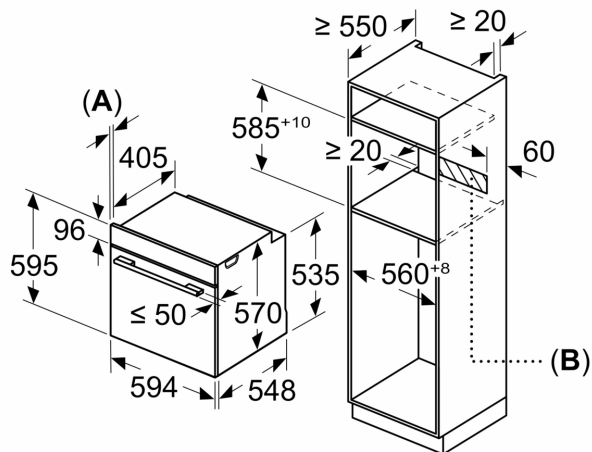

- Dimensiuni (ÎxLxA): 595 mm x 594 mm x 548 mm
- Dimensiuni nișă (ÎxLxA): 560 mm - 568 mm x 585 mm - 595 mm x 550 mm
- Putere maximă consumată: 3.4 kW
- Valoarea tensiunii nominale: 220 - 240 V
- Lungime cablu de alimentare: 120 cm

**Seria 6, Cuptor multifuncțional,
încorporabil, 60 x 60 cm, Inox
HBA5560S0**

Dimensiuni în mm

Dimensiuni în mm

Dimensiuni în mm

A: 19,5 mm

B: Spațiu pentru racordul aparatului 320 x 115 mm

Montaj cu o plită.

Distanța min.:
Plită cu inducție: 5 mm
Plită pe gaz: 5 mm
Plită electrică: 2 mm

Dimensiuni în mm