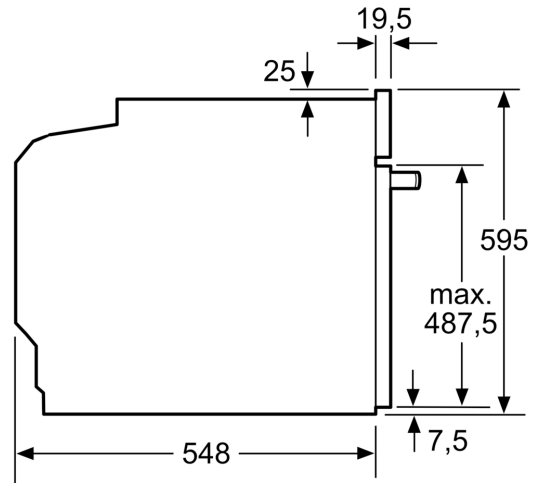

Date tehnice

Tip constructiv:încorporat
 Sistem de autocurățare: ..Program EcoClean de curățare/regenerare, Hidrolitic
 Dimensiuni nișă (IxLxA):585-595 x 560-568 x 550 mm
 Dimensiuni aparat: 595x594x548 mm
 Dimensiuni aparat ambalat: 675 x 660 x 690 mm
 Material panou de control: Inox
 Material usa: Sticlă
 Greutate netă: 34.3 kg
 Volum net cuptor: 71 l
 Tipuri de încălzire: Grill cu suprafață mare, Convecție delicată, Convecție aer fierbinte, Încălzire superioară/inferioară, Treaptă pentru pizza, Încălzire inferioară, Grill cu convecție aer
 Lungime cablu de alimentare: 120 cm
 Cod EAN: 4242005056583
 Number of cavities (2010/30/EC): 1
 Clasa de eficiență energetică (2010/30/UE): A
 Energy consumption per cycle conventional (2010/30/EC):0.97 kWh/cycle
 Energy consumption per cycle forced air convection (2010/30/EC):81 kWh/cycle
 Energy efficiency index (2010/30/EC): 95.3 %
 Putere de conectare nominală: 3400 W
 Amperaj: 16 A
 Tensiune:220-240 V
 Frecvență: 60; 50 Hz
 Tip stecher: Schuko-/Gardy cu împământare
 Accesorii incluse: 1 x grătar combi, 1 x tavă universală

- Dimensiuni (ÎxLxA): 595 mm x 594 mm x 548 mm
- Dimensiuni nișă (ÎxLxA): 560 mm - 568 mm x 585 mm - 595 mm x 550 mm
- Putere maximă consumată: 3.4 kW
- Valoarea tensiunii nominale: 220 - 240 V
- Lungime cablu de alimentare: 120 cm

**Seria 6, Cuptor multifuncțional,
încorporabil, 60 x 60 cm, Inox
HBA5560S0**

Dimensiuni în mm

Dimensiuni în mm

Dimensiuni în mm

A: 19,5 mm

B: Spațiu pentru racordul aparatului 320 x 115 mm

Montaj cu o plită.

Distanța min.:
Plită cu inducție: 5 mm
Plită pe gaz: 5 mm
Plită electrică: 2 mm

Dimensiuni în mm