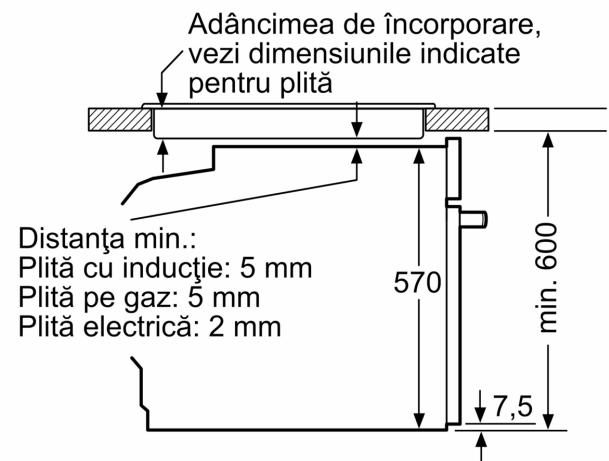

- Dimensiuni (ÎxLxA): 595 mm x 594 mm x 548 mm
- Dimensiuni nișă (ÎxLxA): 560 mm - 568 mm x 585 mm - 595 mm x 550 mm
- Putere maximă consumată: 3.4 kW
- Valoarea tensiunii nominale: 220 - 240 V
- Lungime cablu de alimentare: 120 cm

- Eficiență energetică (cf. EU Nr. 65/2014): Ape o scară a clasei de eficiență energetică de la A+++ la D
- Consum de energie per ciclu - mod convecție naturală:0.97 kwh
- Consum de energie per ciclu - mod convecție forțată:0.81 kwh
- Număr compartimente coacere: 1 Sursă de încălzire: electrică
Volum interior:71 l
- „Va rugăm sa consultați dimensiunile specificate în schița de instalare”
- Vă recomandăm alegerea unor produse complementare din SER6, pentru a asigura o combinație optimă de design a electrocasnicelor încorporabile.

**Seria 6, Cuptor multifuncțional,
încorporabil, 60 x 60 cm, Inox
HBA5560S0**

Dimensiuni în mm

Dimensiuni în mm

Dimensiuni în mm

A: 19,5 mm

B: Spațiu pentru racordul aparatului 320 x 115 mm

Montaj cu o plită.

Distanța min.:
Plită cu inducție: 5 mm
Plită pe gaz: 5 mm
Plită electrică: 2 mm

Dimensiuni în mm