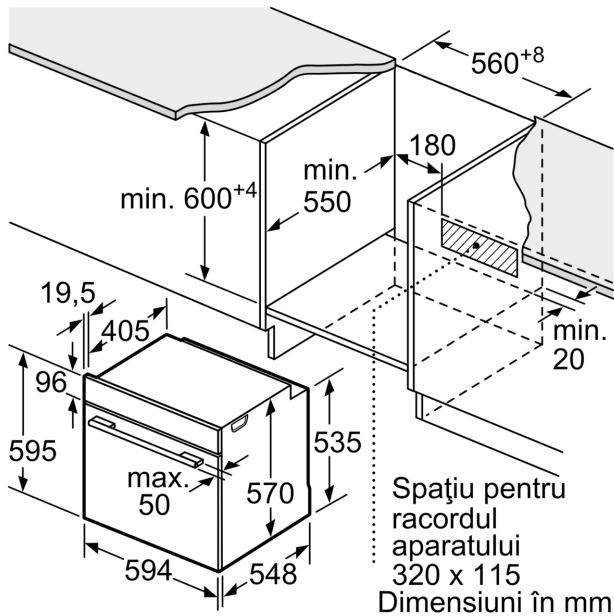

PROTECȚIE ȘI SIGURANȚĂ:

- Ușă cu temperatură redusă
- Sistem de protecție împotriva accesului copiilor
- Indicator de căldură reziduală

ACCESORII:

- Accesorii incluse: 1 x tavă universală, grătar combi

DETALII TEHNICE / DIMENSIUNI:

- Dimensiuni (ÎxLxA): 595 mm x 594 mm x 548 mm
- Dimensiuni nișă (ÎxLxA): 560 mm - 568 mm x 585 mm - 595 mm x 550 mm
- Putere maximă consumată: 3.4 kW
- Valoarea tensiunii nominale: 220 - 240 V
- Lungime cablu de alimentare: 120 cm

**Seria 6, Cuptor multifuncțional,
încorporabil, 60 x 60 cm, Inox
HBA5560S0**

Dimensiuni în mm

Dimensiuni în mm

Dimensiuni în mm

A: 19,5 mm

B: Spațiu pentru racordul aparatului 320 x 115 mm

Montaj cu o plită.

Distanța min.:
Plită cu inducție: 5 mm
Plită pe gaz: 5 mm
Plită electrică: 2 mm

Dimensiuni în mm