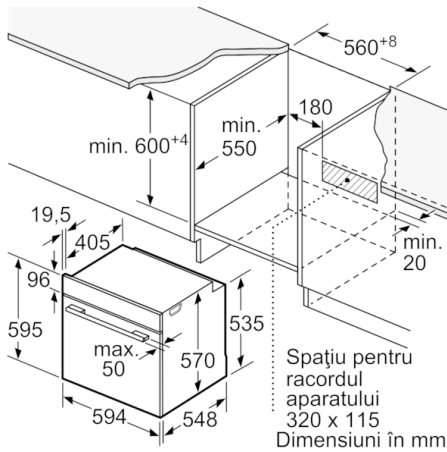

PROTECȚIE ȘI SIGURANȚĂ:

- Sistem de protecție împotriva accesului copiilor
Indicator de căldură reziduală

DETALII TEHNICE / DIMENSIUNI:

- Eficiență energetică (cf. EU Nr. 65/2014): A pe o scară a clasei de eficiență energetică de la A+++ la D
Consum de energie per ciclu - mod convecție naturală: 0.97 kwh
Consum de energie per ciclu - mod convecție forțată: 0.81 kwh
Număr compartimente coacere: 1
Sursă de încălzire: electrică
Volum interior: 71 l
- Lungime cablu de alimentare: 120 cm
- Putere maximă consumată: 3.4 kW
- Dimensiuni (ÎxLxA): 595 mm x 594 mm x 548 mm
- Dimensiuni nișă (ÎxLxA): 560 mm - 568 mm x 585 mm - 595 mm x 550 mm
- „Va rugăm sa consultați dimensiunile specificate în schița de instalare”

**Serie | 6, Cuptor multifuncțional,
încorporabil, 60 x 60 cm, Negru
HBA5370B0**

Dimensiuni în mm

Montaj cu o plită.

Dimensiuni în mm

Dimensiuni în mm