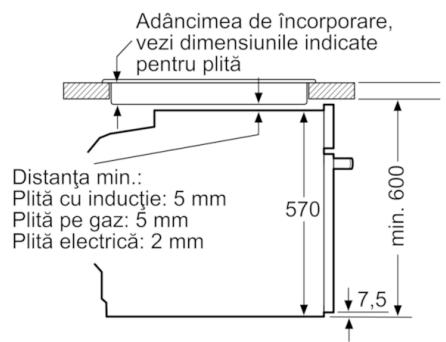

PROTECȚIE ȘI SIGURANȚĂ:

- Sistem de protecție împotriva accesului copiilor
Indicator de căldură reziduală

DETALII TEHNICE / DIMENSIUNI:

- Eficiență energetică (cf. EU Nr. 65/2014): A pe o scară a clasei de eficiență energetică de la A+++ la D
Consum de energie per ciclu - mod convecție naturală: 0.97 kwh
Consum de energie per ciclu - mod convecție forțată: 0.81 kwh
Număr compartimente coacere: 1
Sursă de încălzire: electrică
Volum interior: 71 l
- Lungime cablu de alimentare: 120 cm
- Putere maximă consumată: 3.4 kW
- Dimensiuni (ÎxLxA): 595 mm x 594 mm x 548 mm
- Dimensiuni nișă (ÎxLxA): 560 mm - 568 mm x 585 mm - 595 mm x 550 mm
- „Va rugăm sa consultați dimensiunile specificate în schița de instalare”

**Serie | 6, Cuptor multifuncțional,
încorporabil, 60 x 60 cm, Negru
HBA5370B0**

Dimensiuni în mm

Montaj cu o plită.

Dimensiuni în mm

Dimensiuni în mm