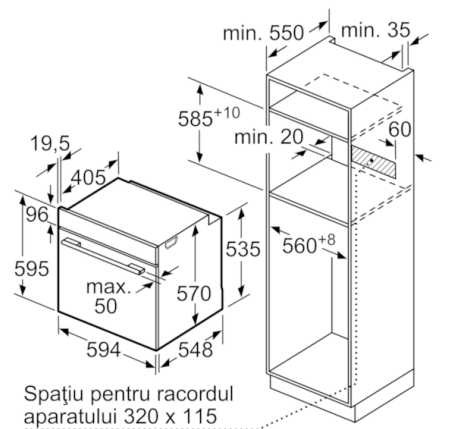

PROTECȚIE ȘI SIGURANȚĂ:

- Sistem de protecție împotriva accesului copiilor
Indicator de căldură reziduală

DETALII TEHNICE / DIMENSIUNI:

- Eficiență energetică (cf. EU Nr. 65/2014): A pe o scară a clasei de eficiență energetică de la A+++ la D
Consum de energie per ciclu - mod convecție naturală: 0.97 kwh
Consum de energie per ciclu - mod convecție forțată: 0.81 kwh
Număr compartimente coacere: 1
Sursă de încălzire: electrică
Volum interior: 71 l
- Lungime cablu de alimentare: 120 cm
- Putere maximă consumată: 3.4 kW
- Dimensiuni (ÎxLxA): 595 mm x 594 mm x 548 mm
- Dimensiuni nișă (ÎxLxA): 560 mm - 568 mm x 585 mm - 595 mm x 550 mm
- „Va rugăm sa consultați dimensiunile specificate în schița de instalare”

**Serie | 6, Cuptor multifuncțional,
încorporabil, 60 x 60 cm, Negru
HBA5370B0**

Dimensiuni în mm

Montaj cu o plită.

Dimensiuni în mm

Dimensiuni în mm