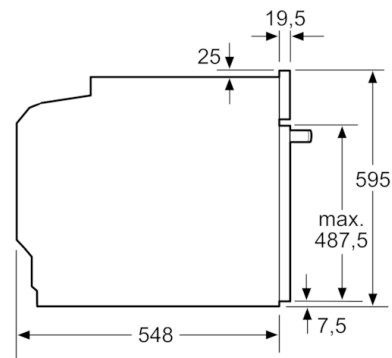

PROTECȚIE ȘI SIGURANȚĂ:

- Sistem de protecție împotriva accesului copiilor
Indicator de căldură reziduală

DETALII TEHNICE / DIMENSIUNI:

- Eficiență energetică (cf. EU Nr. 65/2014): A pe o scară a clasei de eficiență energetică de la A+++ la D
Consum de energie per ciclu - mod convecție naturală: 0.97 kwh
Consum de energie per ciclu - mod convecție forțată: 0.81 kwh
Număr compartimente coacere: 1
Sursă de încălzire: electrică
Volum interior: 71 l
- Lungime cablu de alimentare: 120 cm
- Putere maximă consumată: 3.4 kW
- Dimensiuni (ÎxLxA): 595 mm x 594 mm x 548 mm
- Dimensiuni nișă (ÎxLxA): 560 mm - 568 mm x 585 mm - 595 mm x 550 mm
- „Va rugăm sa consultați dimensiunile specificate în schița de instalare”

**Serie | 6, Cuptor multifuncțional,
încorporabil, 60 x 60 cm, Negru
HBA5370B0**

Dimensiuni în mm

Montaj cu o plită.

Dimensiuni în mm

Dimensiuni în mm