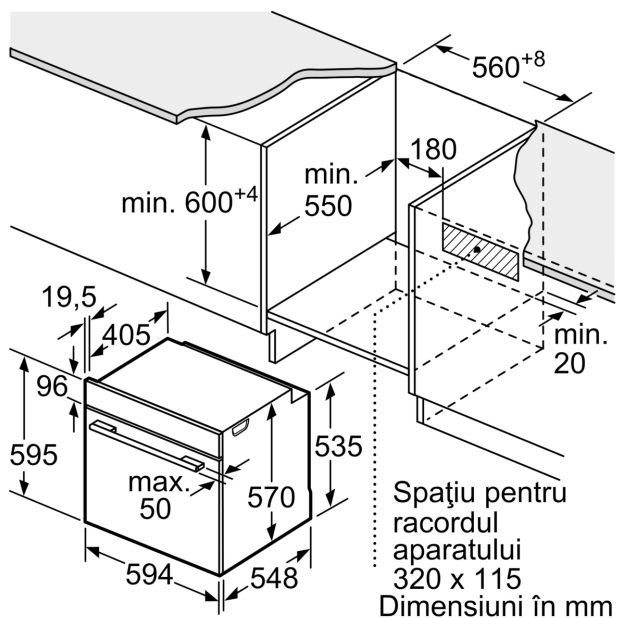

##### **DETALII TEHNICE / DIMENSIUNI:**

- Dimensiuni (ÎxLxA): 595 mm x 594 mm x 548 mm
- Dimensiuni nișă (ÎxLxA): 560 mm - 568 mm x 585 mm - 595 mm x 550 mm
- Putere maximă consumată: 3.4 kW
- Valoarea tensiunii nominale: 220 - 240 V
- Lungime cablu de alimentare: 120 cm
- Eficiență energetică (cf. EU Nr. 65/2014): Ape o scară a clasei de eficiență energetică de la A+++ la D
- Consum de energie per ciclu - mod convecție naturală: 0.97 kWh

**Seria 6, Cuptor multifuncțional,  
încorporabil, 60 x 60 cm, Alb  
HBA5360W0**

Dimensiuni în mm

Dimensiuni în mm

**A:** 19,5 mm  
**B:** Spațiu pentru racordul aparatului 320 x 115 mm

Montaj cu o plită.

Dimensiuni în mm