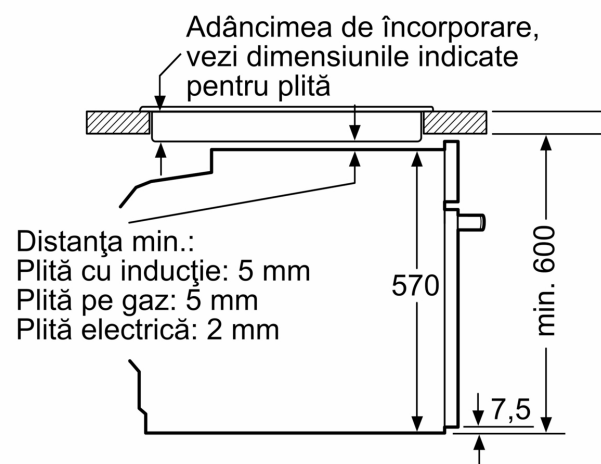

##### **DETALII TEHNICE / DIMENSIUNI:**

- Dimensiuni (ÎxLxA): 595 mm x 594 mm x 548 mm
- Dimensiuni nișă (ÎxLxA): 560 mm - 568 mm x 585 mm - 595 mm x 550 mm
- Putere maximă consumată: 3.4 kW
- Valoarea tensiunii nominale: 220 - 240 V
- Lungime cablu de alimentare: 120 cm
- Eficiență energetică (cf. EU Nr. 65/2014): Ape o scară a clasei de eficiență energetică de la A+++ la D
- Consum de energie per ciclu - mod convecție naturală: 0.97 kWh

**Seria 6, Cuptor multifuncțional,  
încorporabil, 60 x 60 cm, Alb  
HBA5360W0**

Dimensiuni în mm

Dimensiuni în mm

**A:** 19,5 mm  
**B:** Spațiu pentru racordul aparatului 320 x 115 mm

Montaj cu o plită.

Dimensiuni în mm