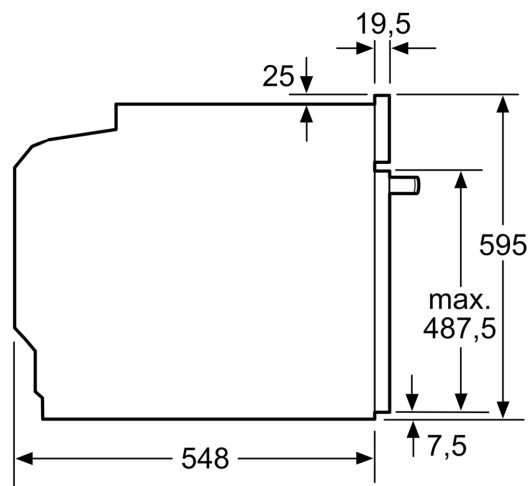

##### **DETALII TEHNICE / DIMENSIUNI:**

- Dimensiuni (ÎxLxA): 595 mm x 594 mm x 548 mm
- Dimensiuni nișă (ÎxLxA): 560 mm - 568 mm x 585 mm - 595 mm x 550 mm
- Putere maximă consumată: 3.4 kW
- Valoarea tensiunii nominale: 220 - 240 V
- Lungime cablu de alimentare: 120 cm
- Eficiență energetică (cf. EU Nr. 65/2014): Ape o scară a clasei de eficiență energetică de la A+++ la D
- Consum de energie per ciclu - mod convecție naturală: 0.97 kWh

**Seria 6, Cuptor multifuncțional,  
încorporabil, 60 x 60 cm, Alb  
HBA5360W0**

Dimensiuni în mm

Dimensiuni în mm

**A:** 19,5 mm  
**B:** Spațiu pentru racordul aparatului 320 x 115 mm

Montaj cu o plită.