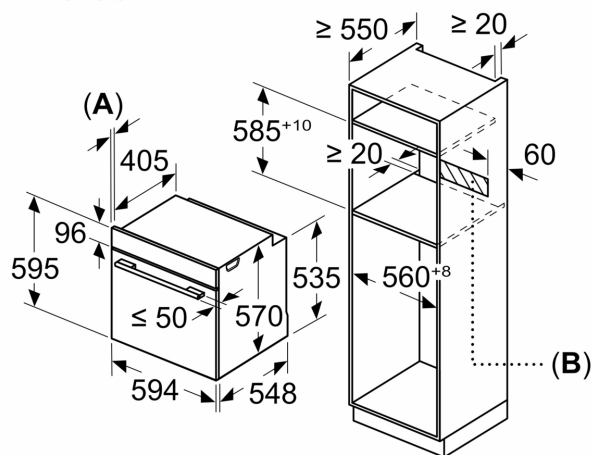

##### **DETALII TEHNICE / DIMENSIUNI:**

- Dimensiuni (ÎxLxA): 595 mm x 594 mm x 548 mm
- Dimensiuni nișă (ÎxLxA): 560 mm - 568 mm x 585 mm - 595 mm x 550 mm
- Putere maximă consumată: 3.4 kW
- Valoarea tensiunii nominale: 220 - 240 V
- Lungime cablu de alimentare: 120 cm
- Eficiență energetică (cf. EU Nr. 65/2014): Ape o scară a clasei de eficiență energetică de la A+++ la D
- Consum de energie per ciclu - mod convecție naturală: 0.97 kWh

**Seria 6, Cuptor multifuncțional,  
încorporabil, 60 x 60 cm, Alb  
HBA5360W0**

Dimensiuni în mm

Dimensiuni în mm

**A:** 19,5 mm  
**B:** Spațiu pentru racordul aparatului 320 x 115 mm

Montaj cu o plită.

Dimensiuni în mm