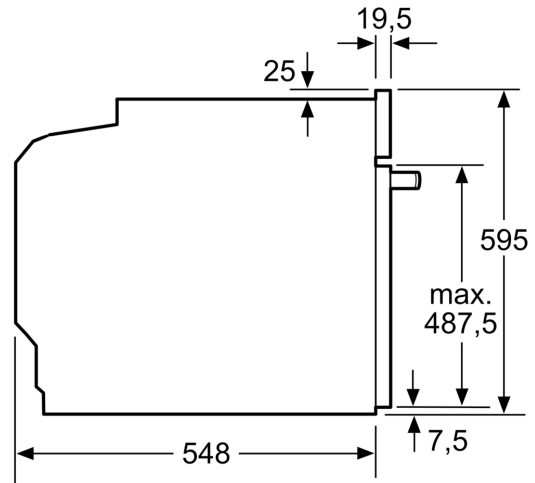

Tip constructiv:incorporat
 Sistem de autocurățare: ..Program EcoClean de curățare/regenerare, sistem hidrolitic
 Dimensiuni nișă (IxLxA):585-595 x 560-568 x 550 mm
 Dimensiuni aparat: 595x594x548 mm
 Dimensiuni aparat ambalat: 675 x 660 x 690 mm
 Material panou de control: Sticlă
 Material usa: Sticlă
 Greutate netă: 34.4 kg
 Volum net cuptor: 71 l
 Tipuri de încălzire: Grill cu suprafață mare, Convecție delicată, Convecție aer fierbinte, Încălzire superioară/inferioară, Treaptă pentru pizza, Încălzire inferioară, Grill cu convecție aer
 Controlul temperaturii: mecanic
 Numar de lampi interioare: 1
 Lungime cablu de alimentare: 120.0 cm
 Cod EAN: 4242005217090
 Number of cavities (2010/30/EC): 1
 Clasa de eficiență energetică: A
 Energy consumption per cycle conventional (2010/30/EC):0.97 kWh/cycle
 Energy consumption per cycle forced air convection (2010/30/EC):81 kWh/cycle
 Energy efficiency index (2010/30/EC): 95.3 %
 Putere de conectare nominală: 3400 W
 Amperaj: 16 A
 Tensiune:220-240 V
 Frecvență: 50; 60 Hz
 Tip stecher: Schuko-/Gardy cu împământare
 Accesorii incluse: 1 x grătar combi, 1 x tavă universală

- Dimensiuni (ÎxLxA): 595 mm x 594 mm x 548 mm
- Dimensiuni nișă (ÎxLxA): 560 mm - 568 mm x 585 mm - 595 mm x 550 mm
- Putere maximă consumată: 3.4 kW
- Valoarea tensiunii nominale: 220 - 240 V
- Lungime cablu de alimentare: 120 cm
- Eficiență energetică (cf. EU Nr. 65/2014): Ape o scară a clasei de eficiență energetică de la A+++ la D
- Consum de energie per ciclu - mod convecție naturală: 0.97 kwh

**Seria 6, Cuptor multifuncțional,
încorporabil, 60 x 60 cm, Negru
HBA5360B0**

Dimensiuni în mm

A: 19,5 mm
B: Spațiu pentru racordul aparatului 320 x 115 mm

Montaj cu o plită.

Dimensiuni în mm