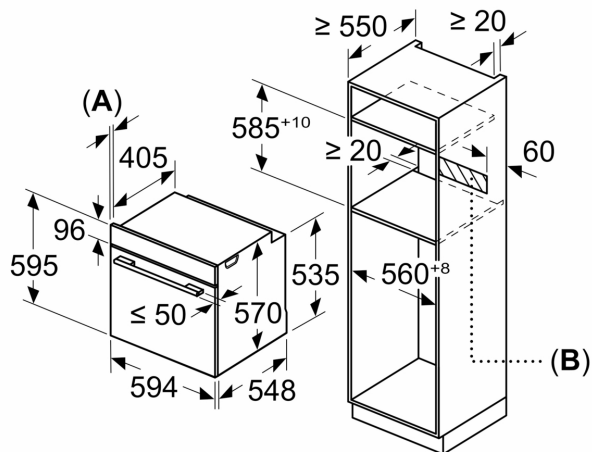

PROTECȚIE ȘI SIGURANȚĂ:

- Sistem de protecție împotriva accesului copiilor
- Indicator de căldură reziduală
- Accesorii incluse: grătar combi, 1 x tavă universală

ACCESORII:

DETALII TEHNICE

DETALII TEHNICE / DIMENSIUNI:

- Dimensiuni (ÎxLxA): 595 mm x 594 mm x 548 mm
- Dimensiuni nișă (ÎxLxA): 560 mm - 568 mm x 585 mm - 595 mm x 550 mm
- Putere maximă consumată: 3.4 kW
- Valoarea tensiunii nominale: 220 - 240 V
- Lungime cablu de alimentare: 120 cm
- Eficiență energetică (cf. EU Nr. 65/2014): Ape o scară a clasei de eficiență energetică de la A+++ la D
- Consum de energie per ciclu - mod convecție naturală: 0.97 kwh

**Seria 6, Cuptor multifuncțional,
încorporabil, 60 x 60 cm, Negru
HBA5360B0**

Dimensiuni în mm

A: 19,5 mm
B: Spațiu pentru racordul aparatului 320 x 115 mm

Montaj cu o plită.

Dimensiuni în mm