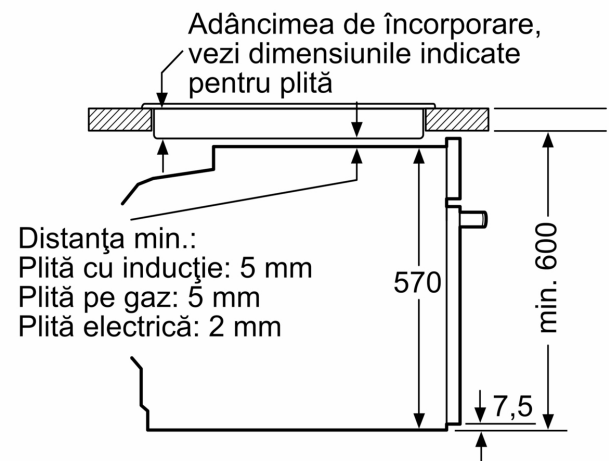

DESIGN:

- Butoane retractabile pop-out, Butoane rotative, Cilindru
- Mâner din inox tip bară
- Volum interior: 71 l

SISTEM DE ACCES CUPTOR:

- 5 niveluri de coacere
- ClipRail - 1 suport telescopic cu amplasare independentă , cu funcție Stop

- Dimensiuni (ÎxLxA): 595 mm x 594 mm x 548 mm
- Dimensiuni nișă (ÎxLxA): 560 mm - 568 mm x 585 mm - 595 mm x 550 mm
- Putere maximă consumată: 3.4 kW
- Valoarea tensiunii nominale: 220 - 240 V
- Lungime cablu de alimentare: 120 cm
- Eficiență energetică (cf. EU Nr. 65/2014): Ape o scară a clasei de eficiență energetică de la A+++ la D
- Consum de energie per ciclu - mod convecție naturală: 0.97 kwh

**Seria 6, Cuptor multifuncțional,
încorporabil, 60 x 60 cm, Negru
HBA5360B0**

Dimensiuni în mm

A: 19,5 mm
B: Spațiu pentru racordul aparatului 320 x 115 mm

Montaj cu o plită.

Dimensiuni în mm