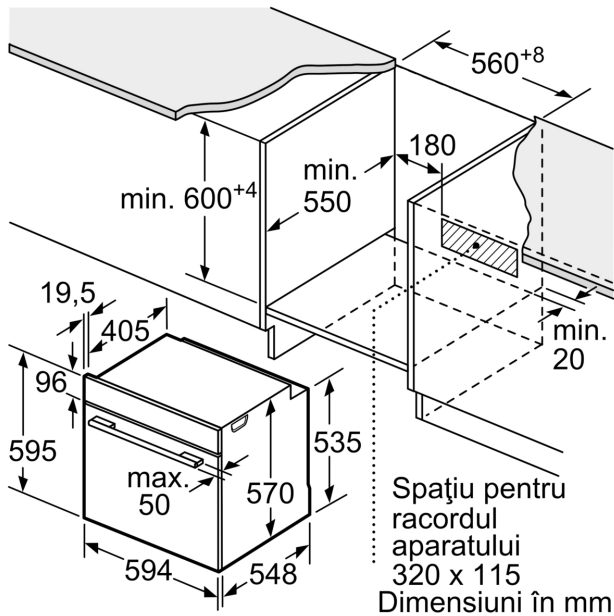

DESIGN:

- Butoane retractabile pop-out, Butoane rotative, Cilindru
- Mâner din inox tip bară
- Volum interior: 71 l

SISTEM DE ACCES CUPTOR:

- 5 niveluri de coacere
- ClipRail - 1 suport telescopic cu amplasare independentă , cu funcție Stop

PROTECȚIE ȘI SIGURANȚĂ:

- Sistem de protecție împotriva accesului copiilor
- Indicator de căldură reziduală
- Accesorii incluse: grătar combi, 1 x tavă universală

ACCESORII:

DETALII TEHNICE

DETALII TEHNICE / DIMENSIUNI:

- Dimensiuni (ÎxLxA): 595 mm x 594 mm x 548 mm
- Dimensiuni nișă (ÎxLxA): 560 mm - 568 mm x 585 mm - 595 mm x 550 mm
- Putere maximă consumată: 3.4 kW
- Valoarea tensiunii nominale: 220 - 240 V
- Lungime cablu de alimentare: 120 cm
- Eficiență energetică (cf. EU Nr. 65/2014): Ape o scară a clasei de eficiență energetică de la A+++ la D
- Consum de energie per ciclu - mod convecție naturală: 0.97 kwh

**Seria 6, Cuptor multifuncțional,
încorporabil, 60 x 60 cm, Negru
HBA5360B0**

Dimensiuni în mm

A: 19,5 mm
B: Spațiu pentru racordul aparatului 320 x 115 mm

Montaj cu o plită.

Dimensiuni în mm