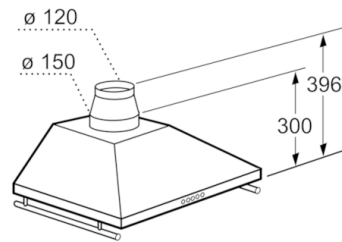

Date tehnice

Tip :	Hota de perete
Certificate de autorizare :	CE, Eurasian, VDE
Lungime cablu de alimentare (cm) :	130
Înălțime aparat fara horn (mm) :	253
Dist min deasupra plitei elect :	550
Dist min deasupra plitei gaz :	650
Greutate netă (kg) :	10,261
Tip reglaj :	mecanic
Trepte de reglare a puterii :	3 trepte
Eficiența maximă ventilator - regim evacuare aer (m ³ /h) :	368
Numar lampi de iluminare :	2
Nivel de zgomot (dB) :	63
Diametru racord de evacuare a aerului (mm) :	150
Material filtru de grasime :	Filtre aluminiu lavabile
Cod EAN :	4242002573656
Putere instalata (W) :	236
Tensiune (V) :	220-240
Frecvența (Hz) :	50
Tip stecher :	Schuko-/Gardy cu împământare
Tip de instalare :	Instalare pe perete

DETALII TEHNICE:

- Putere motor: 236 W

DIMENSIUNI:

- Diametru burlan evacuare: ø 150 mm
- Dimensiuni pentru montaj cu evacuare (ÎxLxA): 903-1014 x 600 x 515 mm
- Dimensiuni pentru montaj cu recirculare (ÎxLxA): 903-1318 x 600 x 515 mm

* Conform cu normativul EU Nr. 65/2014

**Serie | 2, Hotă decorativă de perete, Negru
DWW063461**

Dimensiuni în mm

Dimensiuni în mm

Dimensiuni în mm

Dimensiuni în mm

Dimensiuni în mm