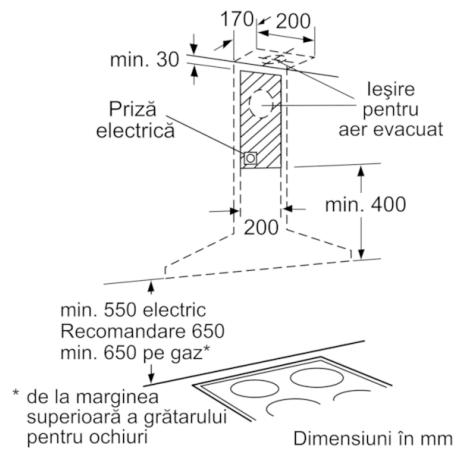

Date tehnice

Tip :	Hota de perete
Certificate de autorizare :	CE, Eurasian, VDE
Lungime cablu de alimentare (cm) :	130
Înălțime aparat fara horn (mm) :	253
Dist min deasupra plitei elect :	550
Dist min deasupra plitei gaz :	650
Greutate netă (kg) :	10,261
Tip reglaj :	mecanic
Trepte de reglare a puterii :	3 trepte
Eficiența maximă ventilator - regim evacuare aer (m ³ /h) :	368
Numar lampi de iluminare :	2
Nivel de zgomot (dB) :	63
Diametru racord de evacuare a aerului (mm) :	150
Material filtru de grasime :	Filtre aluminiu lavabile
Cod EAN :	4242002573656
Putere instalata (W) :	236
Tensiune (V) :	220-240
Frecvența (Hz) :	50
Tip stecher :	Schuko-/Gardy cu împământare
Tip de instalare :	Instalare pe perete

- Funcționare în regim de evacuare sau de recirculare a aerului
- Acționare prin taste pentru trepte de putere și iluminare
- Turbină cu 2 circuite de aer, de putere mare

ETICHETA ENERGETICA / PUTERE:

- Clasa de eficiență energetică: E pe o scară a clasei de eficiență energetică de la A++ la E
- Consum mediu de energie: 142.4 kWh/an
- Clasă de eficiență la ventilare: F
- Clasă de eficiență pentru iluminare: G*
- Clasă de eficiență a filtrului de grăsime: C
- Nivel zgomot (treapta maxim normală): 63 dB
- 3 trepte de putere
- Capacitate maximă de evacuare conform EN 61591: 368 m³/h în regim de evacuare a aerului

DETALII TEHNICE:

- Putere motor: 236 W

DIMENSIUNI:

- Diametru burlan evacuare: ø 150 mm
- Dimensiuni pentru montaj cu evacuare (ÎxLxA): 903-1014 x 600 x 515 mm
- Dimensiuni pentru montaj cu recirculare (ÎxLxA): 903-1318 x 600 x 515 mm

* Conform cu normativul EU Nr. 65/2014

**Serie | 2, Hotă decorativă de perete, Negru
DWW063461**

Dimensiuni în mm

Dimensiuni în mm

Dimensiuni în mm

Dimensiuni în mm

Dimensiuni în mm