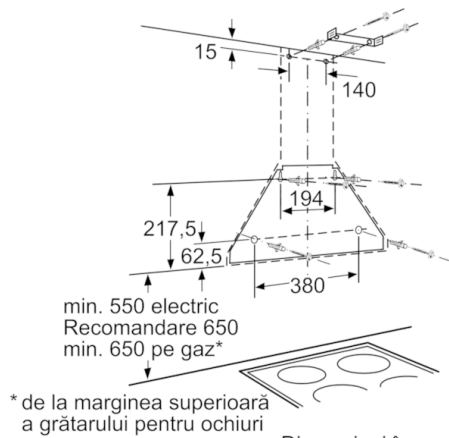

Date tehnice

Tip :	Hota de perete
Certificate de autorizare :	CE, Eurasian, VDE
Lungime cablu de alimentare (cm) :	130
Înălțime aparat fara horn (mm) :	253
Dist min deasupra plitei elect :	550
Dist min deasupra plitei gaz :	650
Greutate netă (kg) :	10,261
Tip reglaj :	mecanic
Trepte de reglare a puterii :	3 trepte
Eficiența maximă ventilator - regim evacuare aer (m ³ /h) :	368
Numar lampi de iluminare :	2
Nivel de zgomot (dB) :	63
Diametru racord de evacuare a aerului (mm) :	150
Material filtru de grasime :	Filtre aluminiu lavabile
Cod EAN :	4242002573656
Putere instalata (W) :	236
Tensiune (V) :	220-240
Frecvența (Hz) :	50
Tip stecher :	Schuko-/Gardy cu împământare
Tip de instalare :	Instalare pe perete

- Funcționare în regim de evacuare sau de recirculare a aerului
- Acționare prin taste pentru trepte de putere și iluminare
- Turbină cu 2 circuite de aer, de putere mare

ETICHETA ENERGETICA / PUTERE:

- Clasa de eficiență energetică: E pe o scară a clasei de eficiență energetică de la A++ la E
- Consum mediu de energie: 142.4 kWh/an
- Clasă de eficiență la ventilare: F
- Clasă de eficiență pentru iluminare: G*
- Clasă de eficiență a filtrului de grăsime: C
- Nivel zgomot (treapta maxim normală): 63 dB
- 3 trepte de putere
- Capacitate maximă de evacuare conform EN 61591: 368 m³/h în regim de evacuare a aerului

DETALII TEHNICE:

- Putere motor: 236 W

DIMENSIUNI:

- Diametru burlan evacuare: ø 150 mm
- Dimensiuni pentru montaj cu evacuare (ÎxLxA): 903-1014 x 600 x 515 mm
- Dimensiuni pentru montaj cu recirculare (ÎxLxA): 903-1318 x 600 x 515 mm

* Conform cu normativul EU Nr. 65/2014

**Serie | 2, Hotă decorativă de perete, Negru
DWW063461**

Dimensiuni în mm

Dimensiuni în mm

Dimensiuni în mm

Dimensiuni în mm

Dimensiuni în mm