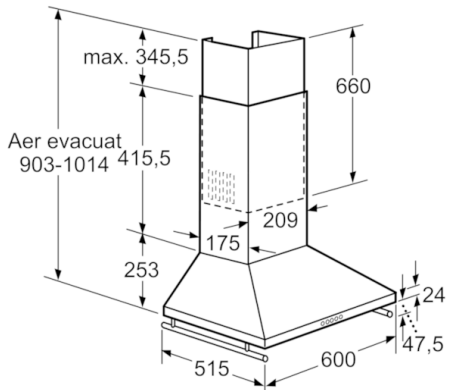

Date tehnice

Tip :	Hota de perete
Certificate de autorizare :	CE, Eurasian, VDE
Lungime cablu de alimentare (cm) :	130
Înălțime aparat fara horn (mm) :	253
Dist min deasupra plitei elect :	550
Dist min deasupra plitei gaz :	650
Greutate netă (kg) :	10,261
Tip reglaj :	mecanic
Trepte de reglare a puterii :	3 trepte
Eficiența maximă ventilator - regim evacuare aer (m ³ /h) :	368
Numar lampi de iluminare :	2
Nivel de zgomot (dB) :	63
Diametru racord de evacuare a aerului (mm) :	150
Material filtru de grasime :	Filtre aluminiu lavabile
Cod EAN :	4242002573656
Putere instalata (W) :	236
Tensiune (V) :	220-240
Frecvența (Hz) :	50
Tip stecher :	Schuko-/Gardy cu împământare
Tip de instalare :	Instalare pe perete

CONFORT ȘI SIGURANȚĂ:

- Nivel de zgomot conform cu EN 60704-3 și EN 60704-2-13 la putere normală maximă în mod evacuare aer: 63 dB(A) re 1 pW (49 dB(A) re 20 μPa presiune acustică)
- Filtru de grăsime din metal (poate fi curățat în mașina de spălat vase)
- Iluminare cu halogen 2x28W (becuri economice)
- Intensitate luminoasă: 210 lux
- Temperatura de culoare: 2700 K

DETALII TEHNICE:

- Putere motor: 236 W

DIMENSIUNI:

- Diametru burlan evacuare: ø 150 mm
- Dimensiuni pentru montaj cu evacuare (ÎxLxA): 903-1014 x 600 x 515 mm
- Dimensiuni pentru montaj cu recirculare (ÎxLxA): 903-1318 x 600 x 515 mm

* Conform cu normativul EU Nr. 65/2014

**Serie | 2, Hotă decorativă de perete, Negru
DWW063461**

Dimensiuni în mm

Dimensiuni în mm

Dimensiuni în mm

Dimensiuni în mm

Dimensiuni în mm