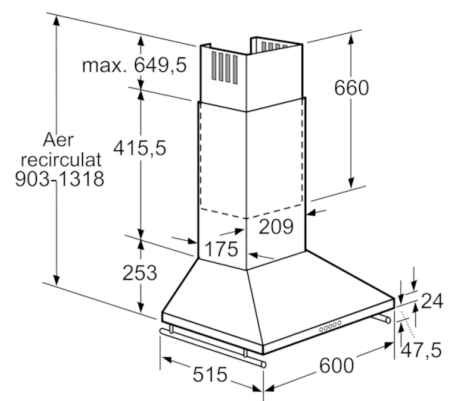

**Serie | 2, Hotă decorativă de perete,
Negru
DWW063461**

Accesorii incluse

1 x bară pentru accesorii de gătit

**Hotă decorativă: montare pe perete, ce
oferă flexibilitate în proiectarea bucătăriei.**

- **Capacitate de evacuare:** 368 m³/h, asigură împrospătarea rapidă a aerului din bucatarie.
- **Iluminare cu halogen:** iluminare optimă și economică.
- **Foarte silențioasă:** performanță ridicată la doar 63 dB.
- **Iluminare cu halogen:** iluminare optimă și economică.

Date tehnice

Tip :	Hota de perete
Certificate de autorizare :	CE, Eurasian, VDE
Lungime cablu de alimentare (cm) :	130
Înălțime aparat fara horn (mm) :	253
Dist min deasupra plitei elect :	550
Dist min deasupra plitei gaz :	650
Greutate netă (kg) :	10,261
Tip reglaj :	mecanic
Trepte de reglare a puterii :	3 trepte
Eficiența maximă ventilator - regim evacuare aer (m ³ /h) :	368
Numar lampi de iluminare :	2
Nivel de zgomot (dB) :	63
Diametru racord de evacuare a aerului (mm) :	150
Material filtru de grasime :	Filtre aluminiu lavabile
Cod EAN :	4242002573656
Putere instalata (W) :	236
Tensiune (V) :	220-240
Frecvența (Hz) :	50
Tip stecher :	Schuko-/Gardy cu împământare
Tip de instalare :	Instalare pe perete

DETALII TEHNICE:

- Putere motor: 236 W

DIMENSIUNI:

- Diametru burlan evacuare: ø 150 mm
- Dimensiuni pentru montaj cu evacuare (ÎxLxA): 903-1014 x 600 x 515 mm
- Dimensiuni pentru montaj cu recirculare (ÎxLxA): 903-1318 x 600 x 515 mm

* Conform cu normativul EU Nr. 65/2014

**Serie | 2, Hotă decorativă de perete, Negru
DWW063461**

Dimensiuni în mm

Dimensiuni în mm

Dimensiuni în mm

Dimensiuni în mm

Dimensiuni în mm