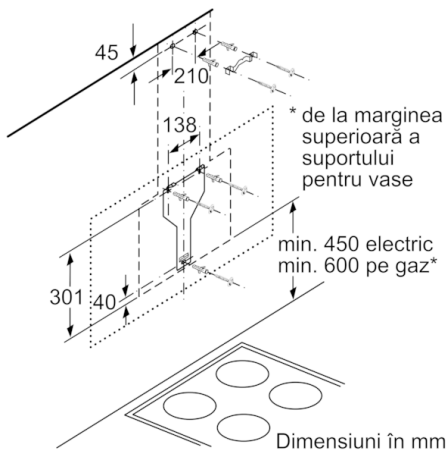

**Serie | 4, Hotă decorativă de perete, 60 cm,
Negru
DWK67HM60**

Aparat în regim de funcționare cu aer recirculat fără canal
Setul de aer recirculat necesar