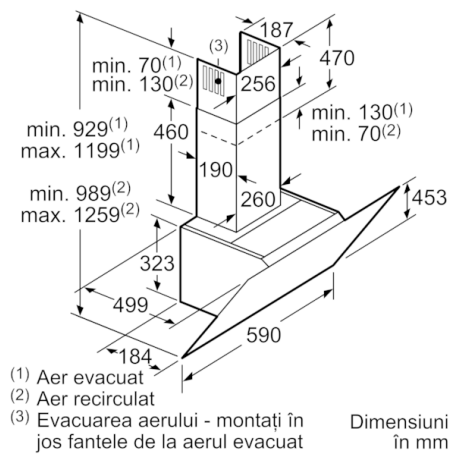

**Serie | 4, Hotă decorativă de perete, 60 cm,
Negru
DWK67HM60**

Aparat în regim de funcționare cu aer recirculat fără canal
Setul de aer recirculat necesar