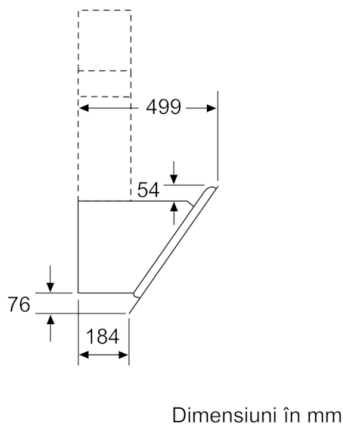

**Serie | 4, Hotă decorativă de perete, 60 cm,
Negru
DWK67HM60**

Aparat în regim de funcționare cu aer recirculat fără canal
Setul de aer recirculat necesar