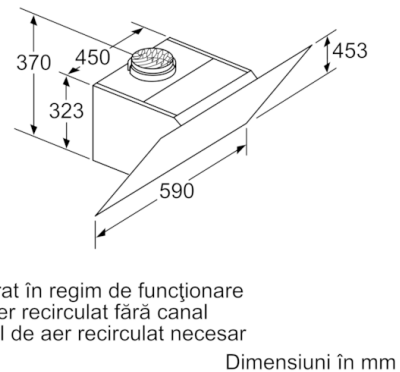

**Serie | 4, Hotă decorativă de perete, 60 cm,
Negru
DWK67HM60**

Aparat în regim de funcționare cu aer recirculat fără canal
Setul de aer recirculat necesar