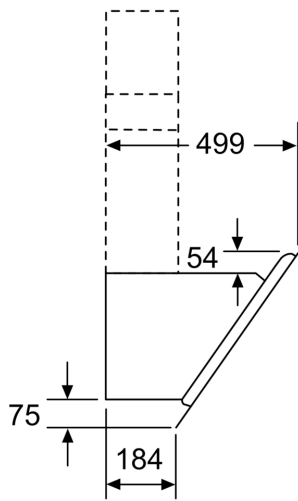

DETALII TEHNICE:

- EasyMounting - sistem pentru instalare ușoară
- Putere motor: 263 W
- Clapetă antiretur inclusă

DIMENSIUNI:

- În mod recirculare este posibilă utilizarea fără horn
- Dimensiuni pentru montaj în mod evacuare (ÎxLxA): 928-1198 x 590 x 499 mm
- Dimensiuni hotă pentru montaj în mod recirculare (ÎxLxA): 988-1258 x 590 x 499mm
- Dimensiuni (mod recirculare), fără horn (ÎxLxA): 452 mm x 590 x 499 mm
- „Va rugăm să consultați dimensiunile specificate în schița de instalare”

* Conform cu normativul EU Nr. 65/2014

**Seria 4, Hotă decorativă de perete,
60 cm, clear glass white printed
DWK67CM20**

Dimensiuni în mm

A: Sistem electric

B: Gaz - de la marginea superioară a suportului pentru vase

C: Electric - pentru Australia și Noua Zeelandă

Dimensiuni în mm

A: Aer evacuat
B: Priză electrică

De la marginea superioară a suportului pentru vase

C: Sistem electric

D: Gaz

(1) Aer evacuat

(2) Aer recirculat

(3) Evacuarea aerului - montați în jos fantele de la aerul evacuat

Dimensiuni în mm

Aparat în regim de funcționare cu aer recirculat fără canal
Setul de aer recirculat necesar

Dimensiuni în mm

Dimensiuni în mm