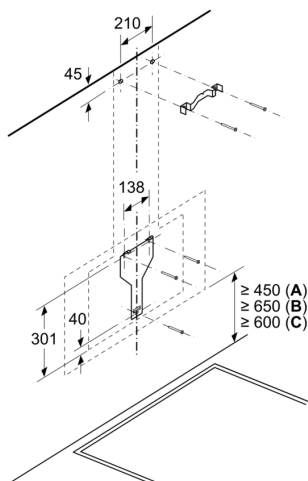

Seria 4, Hotă decorativă de perete, 60 cm, clear glass white printed DWK67CM20

Hotă înclinată: ideală pentru a ține sub atentă supraveghere orice oală sau tigaie.

TIP HOTĂ:

- Lățime 60 cm
- Pentru montare pe perete
- Funcționare în regim de evacuare sau de recirculare a aerului
- Pentru instalare în mod recirculare aer este necesar un Kit de recirculare (accesoriu opțional)
- Motor puternic și eficient

DETALII TEHNICE:

- EasyMounting - sistem pentru instalare ușoară
- Putere motor: 263 W
- Clapetă antiretur inclusă

DIMENSIUNI:

- În mod recirculare este posibilă utilizarea fără horn
- Dimensiuni pentru montaj în mod evacuare (ÎxLxA): 928-1198 x 590 x 499 mm
- Dimensiuni hotă pentru montaj în mod recirculare (ÎxLxA): 988-1258 x 590 x 499mm
- Dimensiuni (mod recirculare), fără horn (ÎxLxA): 452 mm x 590 x 499 mm
- „Va rugăm să consultați dimensiunile specificate în schița de instalare”

* Conform cu normativul EU Nr. 65/2014

**Seria 4, Hotă decorativă de perete,
60 cm, clear glass white printed
DWK67CM20**

Dimensiuni în mm

A: Sistem electric

B: Gaz - de la marginea superioară a suportului pentru vase

C: Electric - pentru Australia și Noua Zeelandă

Dimensiuni în mm

A: Aer evacuat
B: Priză electrică

De la marginea superioară a suportului pentru vase

C: Sistem electric

D: Gaz

(1) Aer evacuat

(2) Aer recirculat