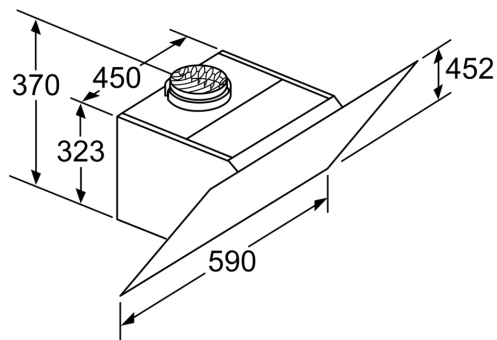

DETALII TEHNICE:

- EasyMounting - sistem pentru instalare ușoară
- Putere motor: 263 W
- Clapetă antiretur inclusă

DIMENSIUNI:

- În mod recirculare este posibilă utilizarea fără horn
- Dimensiuni pentru montaj în mod evacuare (ÎxLxA): 928-1198 x 590 x 499 mm
- Dimensiuni hotă pentru montaj în mod recirculare (ÎxLxA): 988-1258 x 590 x 499mm
- Dimensiuni (mod recirculare), fără horn (ÎxLxA): 452 mm x 590 x 499 mm
- „Va rugăm să consultați dimensiunile specificate în schița de instalare”

* Conform cu normativul EU Nr. 65/2014

**Seria 4, Hotă decorativă de perete,
60 cm, clear glass white printed
DWK67CM20**

Dimensiuni în mm

A: Sistem electric

B: Gaz - de la marginea superioară a suportului pentru vase

C: Electric - pentru Australia și Noua Zeelandă

Dimensiuni în mm

A: Aer evacuat
B: Priză electrică

De la marginea superioară a suportului pentru vase

C: Sistem electric

D: Gaz

(1) Aer evacuat

(2) Aer recirculat

(3) Evacuarea aerului - montați în jos fantele de la aerul evacuat

Dimensiuni în mm

Aparat în regim de funcționare cu aer recirculat fără canal
Setul de aer recirculat necesar

Dimensiuni în mm

Dimensiuni în mm