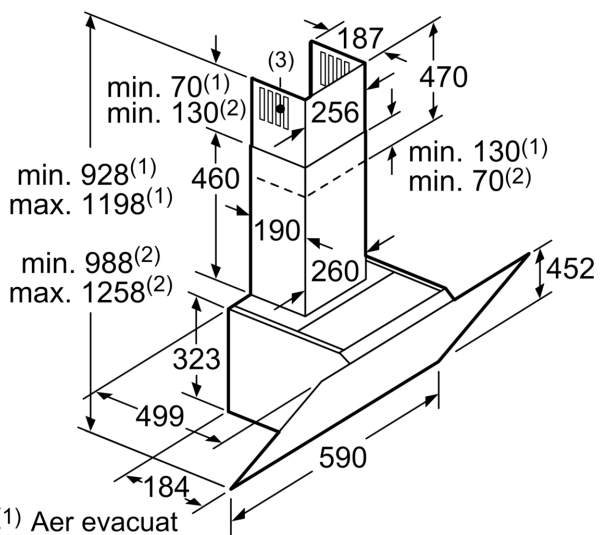

DETALII TEHNICE:

- EasyMounting - sistem pentru instalare ușoară
- Putere motor: 263 W
- Clapetă antiretur inclusă

DIMENSIUNI:

- În mod recirculare este posibilă utilizarea fără horn
- Dimensiuni pentru montaj în mod evacuare (ÎxLxA): 928-1198 x 590 x 499 mm
- Dimensiuni hotă pentru montaj în mod recirculare (ÎxLxA): 988-1258 x 590 x 499mm
- Dimensiuni (mod recirculare), fără horn (ÎxLxA): 452 mm x 590 x 499 mm
- „Va rugăm să consultați dimensiunile specificate în schița de instalare”

* Conform cu normativul EU Nr. 65/2014

**Seria 4, Hotă decorativă de perete,
60 cm, clear glass white printed
DWK67CM20**

Dimensiuni în mm

A: Sistem electric

B: Gaz - de la marginea superioară a suportului pentru vase

C: Electric - pentru Australia și Noua Zeelandă

Dimensiuni în mm

A: Aer evacuat
B: Priză electrică

De la marginea superioară a suportului pentru vase

C: Sistem electric

D: Gaz

(1) Aer evacuat

(2) Aer recirculat

(3) Evacuarea aerului - montați în jos fantele de la aerul evacuat

Dimensiuni în mm

Aparat în regim de funcționare cu aer recirculat fără canal
Setul de aer recirculat necesar

Dimensiuni în mm

Dimensiuni în mm