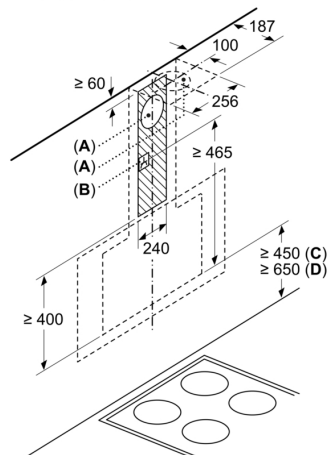

DETALII TEHNICE:

- EasyMounting - sistem pentru instalare ușoară
- Putere motor: 263 W
- Clapetă antiretur inclusă

DIMENSIUNI:

- În mod recirculare este posibilă utilizarea fără horn
- Dimensiuni pentru montaj în mod evacuare (ÎxLxA): 928-1198 x 590 x 499 mm
- Dimensiuni hotă pentru montaj în mod recirculare (ÎxLxA): 988-1258 x 590 x 499mm
- Dimensiuni (mod recirculare), fără horn (ÎxLxA): 452 mm x 590 x 499 mm
- „Va rugăm să consultați dimensiunile specificate în schița de instalare”

* Conform cu normativul EU Nr. 65/2014

**Seria 4, Hotă decorativă de perete,
60 cm, clear glass white printed
DWK67CM20**

Dimensiuni în mm

A: Sistem electric

B: Gaz - de la marginea superioară a suportului pentru vase

C: Electric - pentru Australia și Noua Zeelandă

Dimensiuni în mm

A: Aer evacuat
B: Priză electrică

De la marginea superioară a suportului pentru vase

C: Sistem electric

D: Gaz

(1) Aer evacuat

(2) Aer recirculat