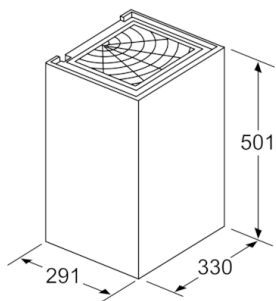

#### DESIGN:

- Lățime 33 cm

#### DIMENSIUNI:

- Dimensiuni hotă (ÎxLxA): 501 mm x 330 x 291 mm

**Serie | 6, Hotă decorativă de perete, 33 cm,  
Negru  
DWI37JM60**

Dimensiuni în mm