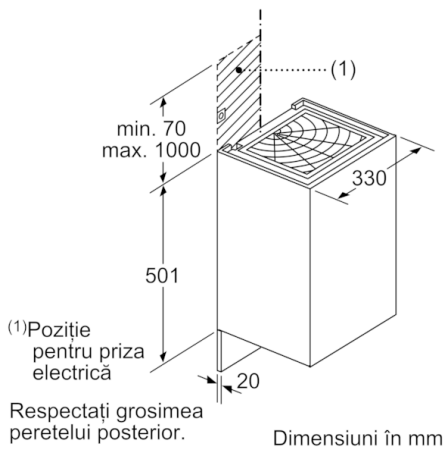

**Date tehnice**

|  |                              |
|--|------------------------------|
| Tip :  | Hota de perete               |
| Certificate de autorizare :  | CE, VDE                      |
| Lungime cablu de alimentare (cm) :   | 130                          |
| Înălțime aparat fara horn (mm) :   | 501                          |
| Dist min deasupra plitei elect :   | 550                          |
| Dist min deasupra plitei gaz :   | 650                          |
| Greutate netă (kg) :   | 14,530                       |
| Tip reglaj :   | electronic                   |
| Eficiența ventilator pe treapta Intensiv - Regim de recirculare a aerului (m3/h) : | 402.0                        |
| Numar lampi de iluminare :   | 2                            |
| Material filtru de grasime :   | Filtre aluminiu lavabile     |
| Cod EAN :  | 4242002946610                |
| Putere instalata (W) :   | 143                          |
| Amperaj (A) :  | 10                           |
| Tensiune (V) :   | 220-240                      |
| Frecvența (Hz) :   | 50; 60                       |
| Tip stecher :  | Schuko-/Gardy cu împământare |
| Tip de instalare :   | Instalare pe perete          |

#### CONFORT ȘI SIGURANȚĂ:

- Nivel de zgomot în mod recirculare: Putere normală max: 67 dB(A) Treapta Intensiv: 69 dB(A)
- Filtru de grăsime din metal (poate fi curățat în mașina de spălat vase)
- Filtru de carbon CleanAir inclus
- Iluminare 2 x 1,5W LED
- Intensitate luminoasă: 299 lux
- Temperatura de culoare: 3500 K

#### DESIGN:

- Lățime 33 cm

#### DIMENSIUNI:

- Dimensiuni hotă (ÎxLxA): 501 mm x 330 x 291 mm

**Serie | 6, Hotă decorativă de perete, 33 cm,  
Negru  
DWI37JM60**

Dimensiuni în mm