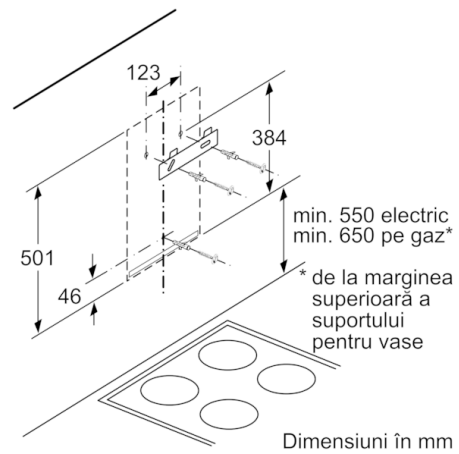

#### ETICHETA ENERGETICA / PUTERE:

- TouchControl cu 3 trepte de putere + Intensiv
- Putere maximă de extracție: 402 m<sup>3</sup>/h
- Capacitate de extracție în mod recirculare: putere normală max.: 326 m<sup>3</sup>/h Treapta Intensiv: 402 m<sup>3</sup>/h

#### DESIGN:

- Lățime 33 cm

#### DETALII TEHNICE:

- EasyMounting - sistem pentru instalare ușoară
- Putere motor: 143 W
- Concepută pentru montaj suspendat

#### DIMENSIUNI:

- Dimensiuni hotă (ÎxLxA): 501 mm x 330 x 291 mm

**Serie | 6, Hotă decorativă de perete, 33 cm,  
Negru  
DWI37JM60**

Dimensiuni în mm