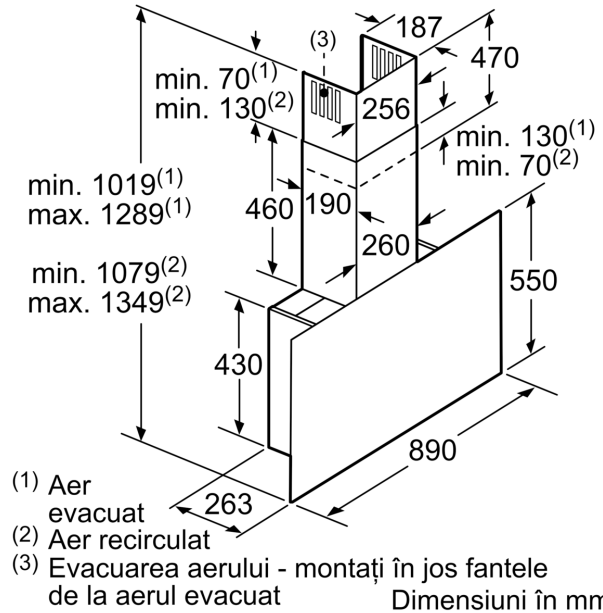

DIMENSIUNI:

- Dimensiuni produs (ÎxLxA): 1019 x 890 x 263 mm
- Dimensiuni pentru montaj în mod evacuare (ÎxLxA): 1019-1289 x 890 x 263 mm
- Dimensiuni hotă pentru montaj în mod recirculare (ÎxLxA): 1079-1349 x 890 x 263mm
- Dimensiuni pentru instalare în mod recirculare cu modul CleanAir (ÎxLxA):
 - 1209 x 890 x 263mm - montaj cu horn
 - 1279-1549 x 890 x 263 mm - montaj cu horn telescopic
- Dimensiuni pentru montaj în mod recirculare, fără horn (ÎxLxA): 550 mm x 890 x 263 mm

DETALII TEHNICE:

- Diametru burlan Ø Diametru racord tuburi: 120 mm mm (Ø 120 mm atașat)
- Clapetă antiretur inclusă
- Putere motor: 146 W
- Lungime cablu de alimentare: 1.3 m
- „Va rugăm să consultați dimensiunile specificate în schița de instalare”
- Hota decorativa design vertical

* Conform cu normativul EU Nr. 65/2014

**Seria 8, Hotă decorativă de perete,
90 cm, clear glass black printed
DWF97RV60**

(1) Poziție
pentru priza
electrică

Respectați grosimea
peretelui posterior.

Dimensiuni în mm

Dimensiuni în mm

Dimensiuni în mm