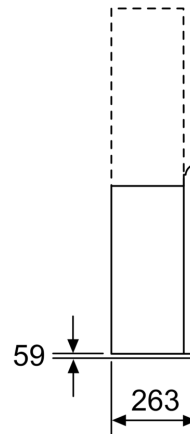

DIMENSIUNI:

- Dimensiuni produs (ÎxLxA): 1019 x 890 x 263 mm
- Dimensiuni pentru montaj în mod evacuare (ÎxLxA): 1019-1289 x 890 x 263 mm
- Dimensiuni hotă pentru montaj în mod recirculare (ÎxLxA): 1079-1349 x 890 x 263mm
- Dimensiuni pentru instalare în mod recirculare cu modul CleanAir (ÎxLxA):
 - 1209 x 890 x 263mm - montaj cu horn
 - 1279-1549 x 890 x 263 mm - montaj cu horn telescopic
- Dimensiuni pentru montaj în mod recirculare, fără horn (ÎxLxA): 550 mm x 890 x 263 mm

DETALII TEHNICE:

- Diametru burlan Ø Diametru racord tuburi: 120 mm mm (Ø 120 mm atașat)
- Clapetă antiretur inclusă
- Putere motor: 146 W
- Lungime cablu de alimentare: 1.3 m
- „Va rugăm să consultați dimensiunile specificate în schița de instalare”
- Hota decorativa design vertical

* Conform cu normativul EU Nr. 65/2014

**Seria 8, Hotă decorativă de perete,
90 cm, clear glass black printed
DWF97RV60**

(1) Poziție
pentru priza
electrică

Respectați grosimea
peretelui posterior.

Dimensiuni în mm

Dimensiuni în mm

Dimensiuni în mm