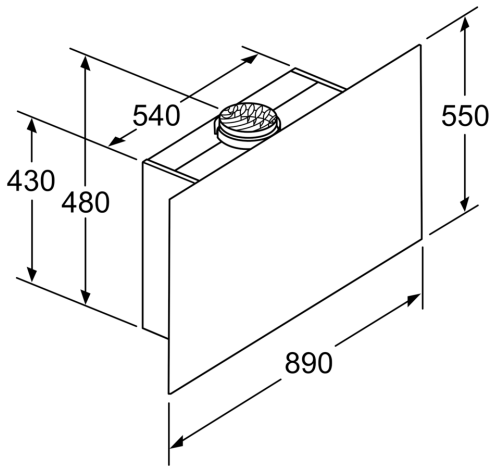

Aparat în regim de funcționare
cu aer recirculat fără canal
Setul de aer recirculat necesar

Dimensiuni în mm