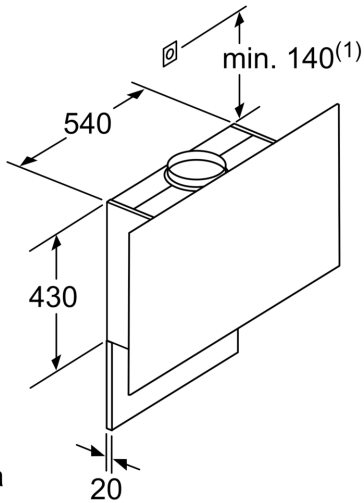

DIMENSIUNI:

- Dimensiuni produs (ÎxLxA): 1019 x 890 x 263 mm
- Dimensiuni pentru montaj în mod evacuare (ÎxLxA): 1019-1289 x 890 x 263 mm
- Dimensiuni hotă pentru montaj în mod recirculare (ÎxLxA): 1079-1349 x 890 x 263mm
- Dimensiuni pentru instalare în mod recirculare cu modul CleanAir (ÎxLxA):
 - 1209 x 890 x 263mm - montaj cu horn
 - 1279-1549 x 890 x 263 mm - montaj cu horn telescopic
- Dimensiuni pentru montaj în mod recirculare, fără horn (ÎxLxA): 550 mm x 890 x 263 mm

DETALII TEHNICE:

- Diametru burlan Ø Diametru racord tuburi: 120 mm mm (Ø 120 mm atașat)
- Clapetă antiretur inclusă
- Putere motor: 146 W
- Lungime cablu de alimentare: 1.3 m
- „Va rugăm să consultați dimensiunile specificate în schița de instalare”
- Hota decorativa design vertical

* Conform cu normativul EU Nr. 65/2014

**Seria 8, Hotă decorativă de perete,
90 cm, clear glass black printed
DWF97RV60**

(1) Poziție
pentru priza
electrică

Respectați grosimea
peretelui posterior.

Dimensiuni în mm

Dimensiuni în mm

Dimensiuni în mm