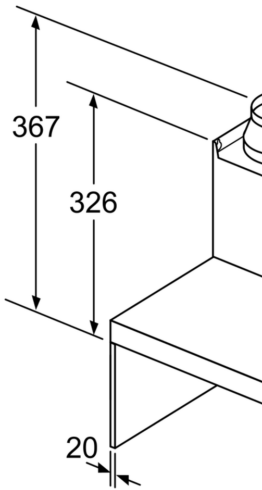

Hotă decorativă: montare pe perete, ce oferă flexibilitate în proiectarea bucătăriei.

- Filtru de grăsime din metal - pentru filtrarea grăsimii și a altor particule solide din aerul extras

Date tehnice

Tip:Wall-mounted
 Lungime cablu de alimentare: 130.0 cm
 Înălțime horn:583-912/583-1022 mm
 Înălțime produs: 53 mm
 Distanță minimă deasupra plitei electrice: 550 mm
 Distanță minimă deasupra plitei gaz: 650 mm
 Greutate netă: 11.5 kg
 Tip reglaj: mecanic
 Trepte de reglare a puterii:3 trepte
 Eficienta maximă ventilator - regim evacuare aer: 621 m³/h
 Eficienta maximă ventilator - regim recirculare aer:422 m³/h
 Maximum Air flow: 621 m³/h
 Număr lămpi de iluminare:2
 Nivel de zgomot:69 dB(A) re 1 pW
 Diametru racord de evacuare a aerului: 120 / 150 mm
 Material filtru de grăsime: Filtre aluminiu lavabile
 Cod EAN: 4242005039586
 Putere de conectare nominală: 220 W
 Amperaj: 10 A
 Tensiune:220-240 V
 Frecvență: 50; 60 Hz
 Tip stecher: Schuko-/Gardy cu împământare
 Tip de instalare: Instalare pe perete

DIMENSIUNI:

- Dimensiuni produs (îxLxA): 635 x 600 x 500 mm
- Dimensiuni pentru montaj n mod evacuare (îxLxA): 635-965 x 600 x 500 mm
- Dimensiuni pentru montaj n mod recirculare (îxLxA): 635-1075 x 600 x 500 mm
- Dimensiuni pentru montaj în mod recirculare cu accesoriu opțional - modul CleanAir (îxLxA):
 - 703 x 600 x 500mm - montaj cu horn superior
 - 833-1163 x 600 x 500 mm - montaj cu horn telescopic
- Diametru burlan Ø Diametru racord tuburi: 120 mm mm (Ø 120 mm atașat)
- „Va rugăm să consultați dimensiunile specificate în schița de instalare”

DETALII TEHNICE:

- Putere motor: 220 W
- Lungime cablu de alimentare: 1.3 m
- Clapetă antiretur inclusă
- Hota de perete
- 2 zone de filtrare: frontal și la bază

**Seria 2, Hotă decorativă de perete,
60 cm, Inox
DWB66BC50**