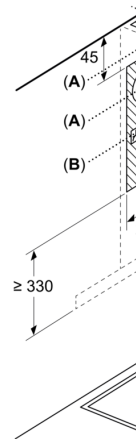

Hotă decorativă: montare pe perete, ce oferă flexibilitate în proiectarea bucătăriei.

- Filtru de grăsime din metal - pentru filtrarea grăsimii și a altor particule solide din aerul extras

Date tehnice

Tip:Wall-mounted
 Lungime cablu de alimentare: 130.0 cm
 Înălțime horn:583-912/583-1022 mm
 Înălțime produs: 53 mm
 Distanță minimă deasupra plitei electrice: 550 mm
 Distanță minimă deasupra plitei gaz: 650 mm
 Greutate netă: 11.5 kg
 Tip reglaj: mecanic
 Trepte de reglare a puterii:3 trepte
 Eficienta maximă ventilator - regim evacuare aer: 621 m³/h
 Eficienta maximă ventilator - regim recirculare aer:422 m³/h
 Maximum Air flow: 621 m³/h
 Număr lămpi de iluminare:2
 Nivel de zgomot:69 dB(A) re 1 pW
 Diametru racord de evacuare a aerului: 120 / 150 mm
 Material filtru de grăsime: Filtre aluminiu lavabile
 Cod EAN: 4242005039586
 Putere de conectare nominală: 220 W
 Amperaj: 10 A
 Tensiune:220-240 V
 Frecvență: 50; 60 Hz
 Tip stecher: Schuko-/Gardy cu împământare
 Tip de instalare: Instalare pe perete

DIMENSIUNI:

- Dimensiuni produs (îxLxA): 635 x 600 x 500 mm
- Dimensiuni pentru montaj n mod evacuare (îxLxA): 635-965 x 600 x 500 mm
- Dimensiuni pentru montaj n mod recirculare (îxLxA): 635-1075 x 600 x 500 mm
- Dimensiuni pentru montaj în mod recirculare cu accesoriu opțional - modul CleanAir (îxLxA):
 - 703 x 600 x 500mm - montaj cu horn superior
 - 833-1163 x 600 x 500 mm - montaj cu horn telescopic
- Diametru burlan Ø Diametru racord tuburi: 120 mm mm (Ø 120 mm atașat)
- „Va rugăm să consultați dimensiunile specificate în schița de instalare”

În cazul utilizării unui
designul aparatului tre

Dimensiuni în mm

A: Sistem electric

B: Gaz - de la margir
suportului pentru \
C: Electric - pentru A
Zeelandă

Dimensiuni în mm

A: leşire pentru aerul
B: Priză electrică
C: Sistem electric
D: Gaz - de la margir
suportului pentru \
E: Electric - pentru A
Zeelandă