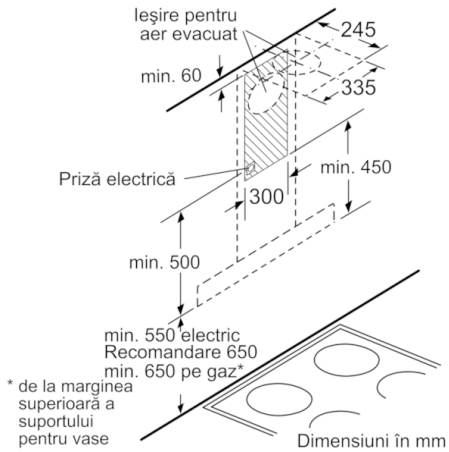

**Serie | 8, Hotă decorativă de perete, 90 cm,
Inox
DWB098J50**

- (1) Aer evacuat
- (2) Aer recirculat
- (3) Evacuarea aerului - montați în jos fantele de la aerul evacuat