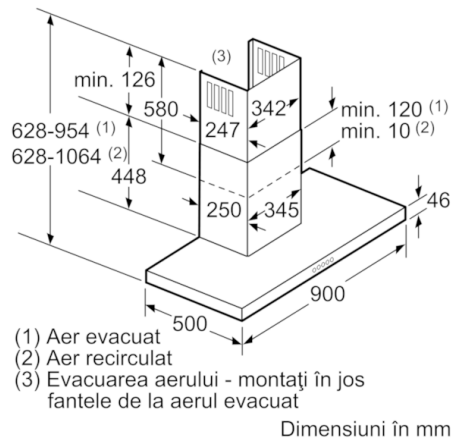

**Serie | 8, Hotă decorativă de perete, 90 cm,
Inox
DWB098J50**

- (1) Aer evacuat
- (2) Aer recirculat
- (3) Evacuarea aerului - montați în jos fantele de la aerul evacuat