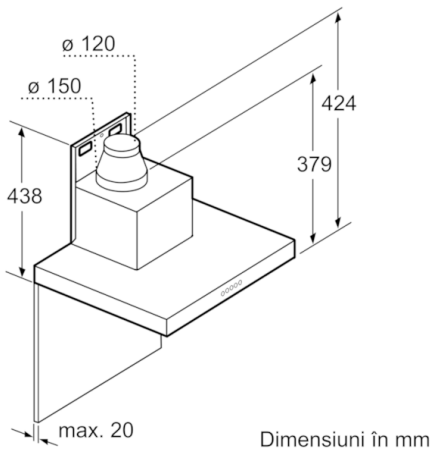

Date tehnice

Tip :	Hota de perete
Certificate de autorizare :	CE, Eurasian, Morocco, Ukraine, VDE
Lungime cablu de alimentare (cm) :	130
Inaltime horn (mm) :	582-908/582-1018
Inaltime aparat fara horn (mm) :	46
Dist min deasupra plitei elect :	550
Dist min deasupra plitei gaz :	650
Greutate netă (kg) :	20,063
Tip reglaj :	electronic
Trepte de reglare a puterii :	3 trepte + 2 Intensiv
Eficienta maxima ventilator - regim evacuare aer (m ³ /h) :	460
Eficienta ventilator pe treapta Intensiv - Regim de recirculare a aerului (m ³ /h) :	440.0
Eficienta ventilator pe treapta Intensiv - Regim de evacuare a aerului (m ³ /h) :	860
Numar lampi de iluminare :	3
Nivel de zgomot (dB) :	55
Diametru racord de evacuare a aerului (mm) :	150 / 120
Material filtru de grasime :	Filtre inox lavabile
Cod EAN :	4242002812458
Putere instalata (W) :	169
Amperaj (A) :	10
Tensiune (V) :	220-240
Frecventa (Hz) :	50; 60
Tip stecher :	Schuko-/Gardy cu împământare
Tip de instalare :	Instalare pe perete

DESIGN:

- Ramă interioară

DETALII TEHNICE:

- EasyMount - sistem ușor de fixare pe perete
- Putere motor: 169 W
- Pentru instalare în mod recirculare aer este nevoie de kit de recirculare sau kit de recirculare AirClean - accesorii opționale

DIMENSIUNI:

- Lățime: 90 cm
 - Diametru burlan Ø 150 mm (Ø 120 mm atașat)
 - Dimensiuni pentru montaj cu evacuare (ÎxLxA): 628-954 x 900 x 500 mm
 - Dimensiuni pentru montaj cu recirculare (ÎxLxA): 628-1064 x 900 x 500 mm
 - Dimensiuni pentru montaj în mod recirculare cu accesoriu opțional - modul CleanAir (ÎxLxA):
689 x 900 x 500 mm - montaj cu horn superior
809-1139 x 900 x 500 mm - montaj cu horn telescopic
- * Conform cu normativul EU Nr. 65/2014*

**Serie | 8, Hotă decorativă de perete, 90 cm,
Inox
DWB098J50**

- (1) Aer evacuat
- (2) Aer recirculat
- (3) Evacuarea aerului - montați în jos fantele de la aerul evacuat