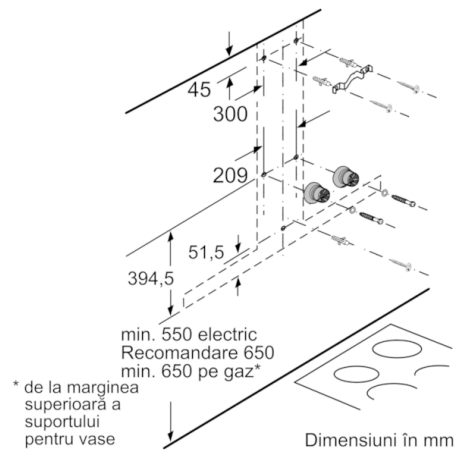

**Serie | 8, Hotă decorativă de perete, 90 cm,
Inox
DWB098J50**

- (1) Aer evacuat
- (2) Aer recirculat
- (3) Evacuarea aerului - montați în jos fantele de la aerul evacuat