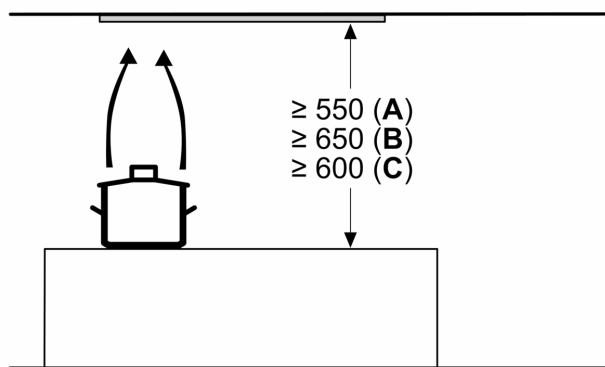

- Nivel de zgomot (treapta maxim normală): 65 dB

DETALII TEHNICE:

- Putere motor: 277 W
- Lungime cablu de alimentare: 1.5 m
- Diametru burlan evacuare: 120 sau 150 mm
- Clapetă antiretur inclusă

DIMENSIUNI:

- Dimensiuni produs (ÎxLxA): 418 x 860 x 300 mm
- Dimensiuni nișă (ÎxLxA): 418 x 836 x 264 mm
- „Va rugăm să consultați dimensiunile specificate în schița de instalare”

* Conform cu normativul EU Nr. 65/2014

**Seria 6, Hotă încorporabilă, 86 cm,
Inox
DHL885C**

Dimensiuni în mm

Dimensiuni în mm

Dimensiuni în mm

Dimensiuni în mm

A: Sistem electric

B: Gaz - de la marginea superioară a suportului pentru vase

C: Electric - pentru Australia și Noua Zeelandă