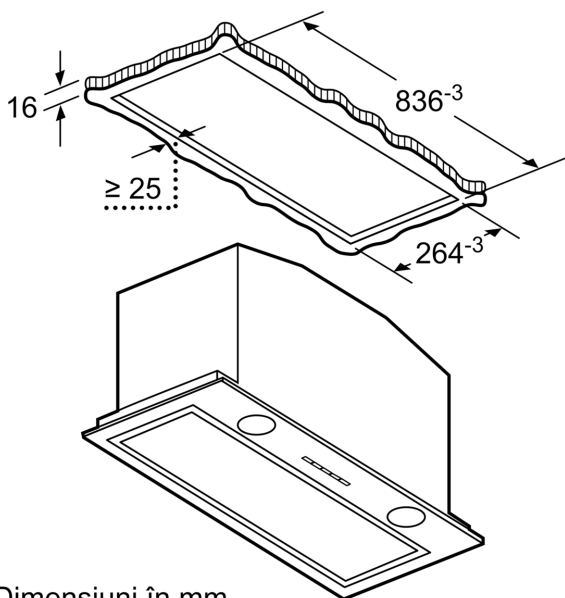

- Nivel de zgomot (treapta maxim normală): 65 dB

DETALII TEHNICE:

- Putere motor: 277 W
- Lungime cablu de alimentare: 1.5 m
- Diametru burlan evacuare: 120 sau 150 mm
- Clapetă antiretur inclusă

DIMENSIUNI:

- Dimensiuni produs (ÎxLxA): 418 x 860 x 300 mm
- Dimensiuni nișă (ÎxLxA): 418 x 836 x 264 mm
- „Va rugăm să consultați dimensiunile specificate în schița de instalare”

* Conform cu normativul EU Nr. 65/2014

**Seria 6, Hotă încorporabilă, 86 cm,
Inox
DHL885C**

Dimensiuni în mm

Dimensiuni în mm

Dimensiuni în mm

Dimensiuni în mm

A: Sistem electric

B: Gaz - de la marginea superioară a suportului pentru vase

C: Electric - pentru Australia și Noua Zeelandă