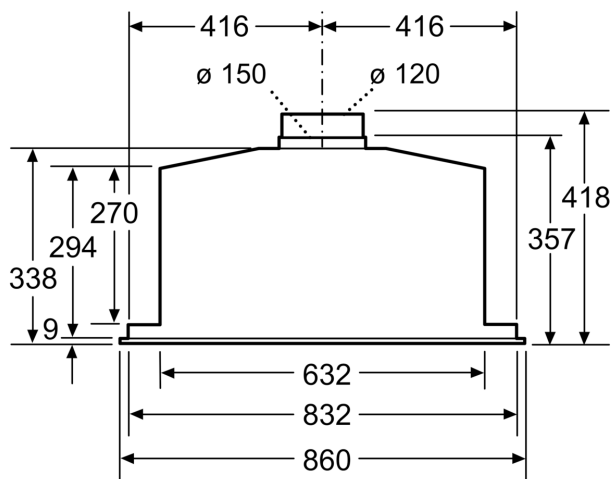

- Nivel de zgomot (treapta maxim normală): 65 dB

DETALII TEHNICE:

- Putere motor: 277 W
- Lungime cablu de alimentare: 1.5 m
- Diametru burlan evacuare: 120 sau 150 mm
- Clapetă antiretur inclusă

DIMENSIUNI:

- Dimensiuni produs (ÎxLxA): 418 x 860 x 300 mm
- Dimensiuni nișă (ÎxLxA): 418 x 836 x 264 mm
- „Va rugăm să consultați dimensiunile specificate în schița de instalare”

* Conform cu normativul EU Nr. 65/2014

**Seria 6, Hotă încorporabilă, 86 cm,
Inox
DHL885C**

Dimensiuni în mm

Dimensiuni în mm

Dimensiuni în mm

Dimensiuni în mm

A: Sistem electric

B: Gaz - de la marginea superioară a suportului pentru vase

C: Electric - pentru Australia și Noua Zeelandă