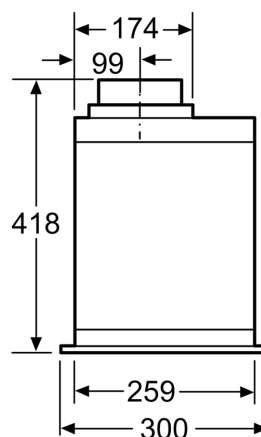

- Nivel de zgomot (treapta maxim normală): 65 dB

DETALII TEHNICE:

- Putere motor: 277 W
- Lungime cablu de alimentare: 1.5 m
- Diametru burlan evacuare: 120 sau 150 mm
- Clapetă antiretur inclusă

DIMENSIUNI:

- Dimensiuni produs (ÎxLxA): 418 x 860 x 300 mm
- Dimensiuni nișă (ÎxLxA): 418 x 836 x 264 mm
- „Va rugăm să consultați dimensiunile specificate în schița de instalare”

* Conform cu normativul EU Nr. 65/2014

**Seria 6, Hotă încorporabilă, 86 cm,
Inox
DHL885C**

Dimensiuni în mm

Dimensiuni în mm

Dimensiuni în mm

Dimensiuni în mm

A: Sistem electric

B: Gaz - de la marginea superioară a suportului pentru vase

C: Electric - pentru Australia și Noua Zeelandă