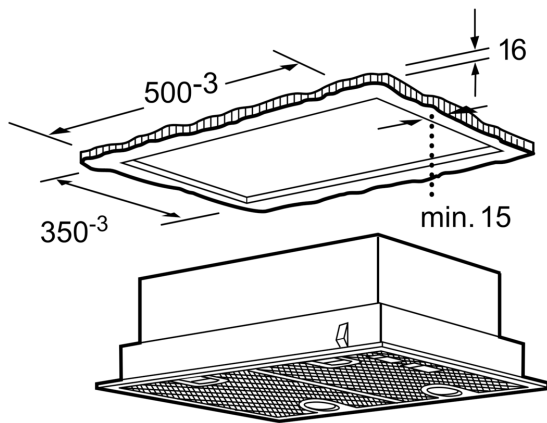

DETALII TEHNICE:

- Putere motor: 310 W

DIMENSIUNI:

- Diametru burlan evacuare: 120 sau 150 mm
- Dimensiuni (variantă montaj pe evacuare): 255 - 255 x 530 x 380 mm
- Dimensiuni (variantă montaj pe recirculare) (ÎxLxA): 255 - 255 x 530 x 380 mm

* Conform cu normativul EU Nr. 65/2014

**Seria 4, Hotă încorporabilă, 53 cm,
Silver metallic
DHL545S**

Dimensiuni în mm

Dimensiuni în mm

Dimensiuni în mm