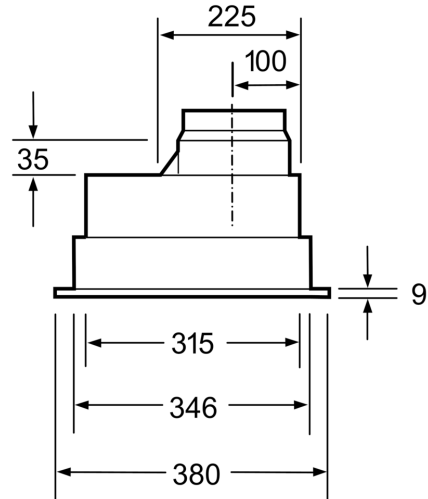

DETALII TEHNICE:

- Putere motor: 310 W

DIMENSIUNI:

- Diametru burlan evacuare: 120 sau 150 mm
- Dimensiuni (variantă montaj pe evacuare): 255 - 255 x 530 x 380 mm
- Dimensiuni (variantă montaj pe recirculare) (ÎxLxA): 255 - 255 x 530 x 380 mm

* Conform cu normativul EU Nr. 65/2014

**Seria 4, Hotă încorporabilă, 53 cm,
Silver metallic
DHL545S**

Dimensiuni în mm

Dimensiuni în mm

Dimensiuni în mm