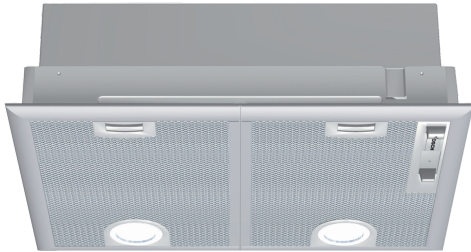

**Seria 4, Hotă încorporabilă, 53 cm,
Silver metallic
DHL545S**

Accesorii optionale

DHZ7305 Filtru standard contra mirosurilor
DHZ7402 :

Hotă încorporabilă: oferă flexibilitate mare deoarece se poate monta într-un dulap de perete sau deasupra unei insule pentru gătit.

- **Silențioasă:** performanță maximă, cu nivel minim de zgomot
- **Treapta intensiv - împropătarea aerului din bucătărie într-un mod rapid și eficient**
- **Filtru de grăsime din metal - pentru filtrarea grăsimii și a altor particule solide din aerul extras**

Date tehnice

Tip: Built-in/Built-under
 Lungime cablu de alimentare: 130.0 cm
 Dimensiuni nisa (IxLxA): 255mm x 500.0mm x 350mm mm
 Dist min deasupra plitei elect: 650 mm
 Dist min deasupra plitei gaz: 650 mm
 Greutate netă: 8.3 kg
 Tip reglaj: mecanic
 Trepte de reglare a puterii: 3-stages + intensive setting
 Putere maximă în mod evacuare: 380 m³/h
 Eficienta ventilator pe treapta Intensiv - Regim de recirculare a aerului: 380.0 m³/h
 Putere maximă în mod recirculare: 340 m³/h
 Eficienta ventilator pe treapta Intensiv - Regim de evacuare a aerului: 490 m³/h
 Maximum Air flow: 380 m³/h
 Numar lampi de iluminare: 2
 Nivel de zgomot: 61 dB(A) re 1 pW
 Diametru racord de evacuare a aerului: 120 / 150 mm
 Material filtru de grasime: Filtre aluminiu lavabile
 Cod EAN: 4242002258478
 Putere: 310 W
 Amperaj: 10 A
 Tensiune: 220-240 V
 Frecventa: 50 Hz
 Tip stecher: Schuko-/Gardy cu împământare
 Tip de instalare: încorporat(ă) în corp mobilier

TIP HOTĂ:

- Pentru instalare în dulap / corp, deasupra unei insule de gătit

MOD UTILIZARE / FUNCȚIONARE:

- Funcționare în regim de evacuare sau de recirculare a aerului
- Operare prin tastă glisantă pentru trepte de putere și iluminare
- 2 motoare