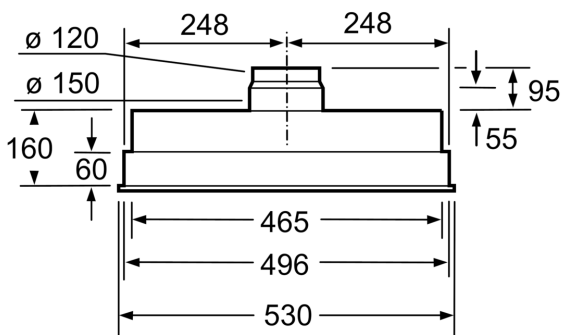

Date tehnice

Tip: Built-in/Built-under
 Lungime cablu de alimentare: 130.0 cm
 Dimensiuni nisa (IxLxA): 255mm x 500.0mm x 350mm mm
 Dist min deasupra plitei elect: 650 mm
 Dist min deasupra plitei gaz: 650 mm
 Greutate netă: 8.3 kg
 Tip reglaj: mecanic
 Trepte de reglare a puterii: 3-stages + intensive setting
 Putere maximă în mod evacuare: 380 m³/h
 Eficienta ventilator pe treapta Intensiv - Regim de recirculare a aerului: 380.0 m³/h
 Putere maximă în mod recirculare: 340 m³/h
 Eficienta ventilator pe treapta Intensiv - Regim de evacuare a aerului: 490 m³/h
 Maximum Air flow: 380 m³/h
 Numar lampi de iluminare: 2
 Nivel de zgomot: 61 dB(A) re 1 pW
 Diametru racord de evacuare a aerului: 120 / 150 mm
 Material filtru de grasime: Filtre aluminiu lavabile
 Cod EAN: 4242002258478
 Putere: 310 W
 Amperaj: 10 A
 Tensiune: 220-240 V
 Frecventa: 50 Hz
 Tip stecher: Schuko-/Gardy cu împământare
 Tip de instalare: încorporat(ă) în corp mobilier

DETALII TEHNICE:

- Putere motor: 310 W

DIMENSIUNI:

- Diametru burlan evacuare: 120 sau 150 mm
- Dimensiuni (variantă montaj pe evacuare): 255 - 255 x 530 x 380 mm
- Dimensiuni (variantă montaj pe recirculare) (ÎxLxA): 255 - 255 x 530 x 380 mm

* Conform cu normativul EU Nr. 65/2014

**Seria 4, Hotă încorporabilă, 53 cm,
Silver metallic
DHL545S**

Dimensiuni în mm

Dimensiuni în mm

Dimensiuni în mm