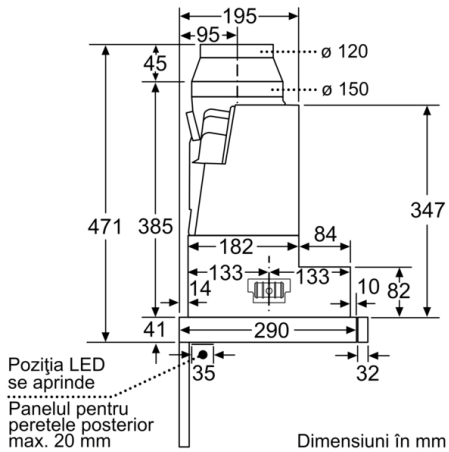

Date tehnice

Tip : Pull-out

Certificate de autorizare : CE, Eurasian, VDE

Lungime cablu de alimentare : 175 cm

Dimensiuni nisa (lxLxA) : 385mm x 524.0mm x 290mm mm

Dist min deasupra plitei elect : 430 mm

Dist min deasupra plitei gaz : 650 mm

Diametru racord de evacuare a aerului : 150 / 120 mm

Material filtru de grasime : Filtre inox lavabile

Cod EAN : 4242002878300

Putere instalată : 146 W

Amperaj : 10 A

Tensiune : 220-240 V

Frecvență : 50; 60 Hz

DIMENSIUNI:

- Lățime: 60 cm
- Dimensiuni produs (ÎxLxA): 426 x 598 x 290 mm
- Dimensiuni nișă (ÎxLxA): 385 x 524 x 290 mm
- Diametru burlan Ø Diametru racord tuburi: 150 mm mm (Ø 120 mm atașat)

Serie | 8, Hotă telescopică, încorporabilă, 60 cm, Inox DFS067K50

Dimensiuni în mm

Tiefenpassung des Filteradapters für die abnehmbare Filterung ist möglich bis zu 29 mm

Dimensiuni în mm

Dimensiuni în mm

Dimensiuni în mm

Dimensiuni în mm

Dimensiuni în mm