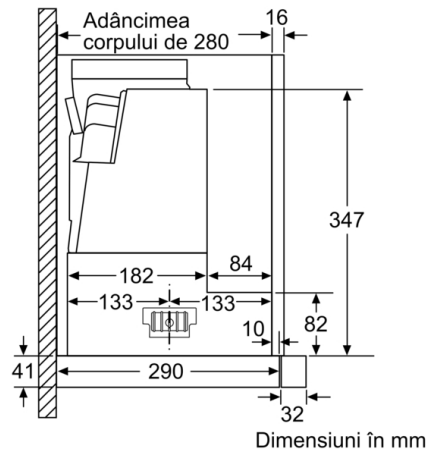

Date tehnice

Tip : Pull-out

Certificate de autorizare : CE, Eurasian, VDE

Lungime cablu de alimentare : 175 cm

Dimensiuni nisa (lxLxA) : 385mm x 524.0mm x 290mm mm

Dist min deasupra plitei elect : 430 mm

Dist min deasupra plitei gaz : 650 mm

Diametru racord de evacuare a aerului : 150 / 120 mm

Material filtru de grasime : Filtre inox lavabile

Cod EAN : 4242002878300

Putere instalată : 146 W

Amperaj : 10 A

Tensiune : 220-240 V

Frecvență : 50; 60 Hz

DIMENSIUNI:

- Lățime: 60 cm
- Dimensiuni produs (ÎxLxA): 426 x 598 x 290 mm
- Dimensiuni nișă (ÎxLxA): 385 x 524 x 290 mm
- Diametru burlan Ø Diametru racord tuburi: 150 mm mm (Ø 120 mm atașat)

Serie | 8, Hotă telescopică, încorporabilă, 60 cm, Inox DFS067K50

Dimensiuni în mm

Tiefenpassung des Filteradapters für die abnehmbare Filterung ist möglich bis zu 29 mm

Dimensiuni în mm

Dimensiuni în mm

Dimensiuni în mm

Dimensiuni în mm

Dimensiuni în mm