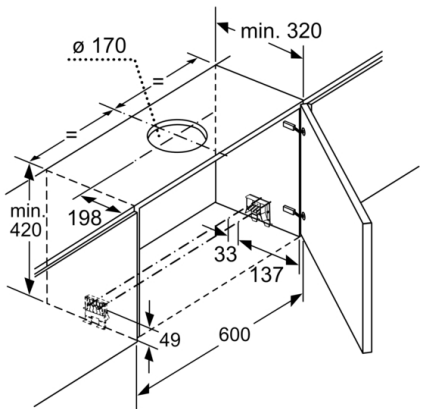

DIMENSIUNI:

- Lățime: 60 cm
- Dimensiuni produs (ÎxLxA): 426 x 598 x 290 mm
- Dimensiuni nișă (ÎxLxA): 385 x 524 x 290 mm
- Diametru burlan Ø Diametru racord tuburi: 150 mm mm (Ø 120 mm atașat)

Serie | 8, Hotă telescopică, încorporabilă, 60 cm, Inox DFS067K50

Dimensiuni în mm

Tiefenpassung des Filteradapters für die abnehmbare Filterung ist möglich bis zu 29 mm

Dimensiuni în mm

Dimensiuni în mm

Dimensiuni în mm

Dimensiuni în mm

Dimensiuni în mm