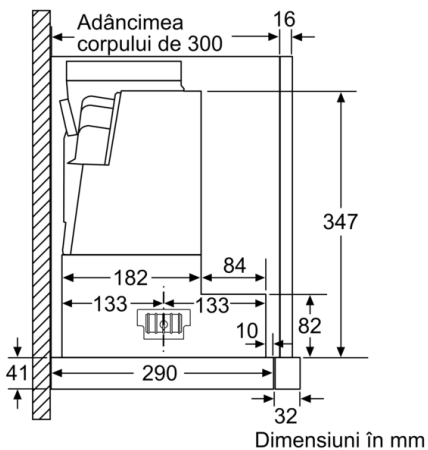

Date tehnice

Tip : Pull-out

Certificate de autorizare : CE, Eurasian, VDE

Lungime cablu de alimentare : 175 cm

Dimensiuni nisa (lxLxA) : 385mm x 524.0mm x 290mm mm

Dist min deasupra plitei elect : 430 mm

Dist min deasupra plitei gaz : 650 mm

Diametru racord de evacuare a aerului : 150 / 120 mm

Material filtru de grasime : Filtre inox lavabile

Cod EAN : 4242002878300

Putere instalată : 146 W

Amperaj : 10 A

Tensiune : 220-240 V

Frecvență : 50; 60 Hz

DIMENSIUNI:

- Lățime: 60 cm
- Dimensiuni produs (ÎxLxA): 426 x 598 x 290 mm
- Dimensiuni nișă (ÎxLxA): 385 x 524 x 290 mm
- Diametru burlan Ø Diametru racord tuburi: 150 mm mm (Ø 120 mm atașat)

Serie | 8, Hotă telescopică, încorporabilă, 60 cm, Inox DFS067K50

Dimensiuni în mm

Tiefenpassung des Filteradapters für die abnehmbare Filterung ist möglich bis zu 29 mm

Dimensiuni în mm

Dimensiuni în mm

Dimensiuni în mm

Dimensiuni în mm

Dimensiuni în mm