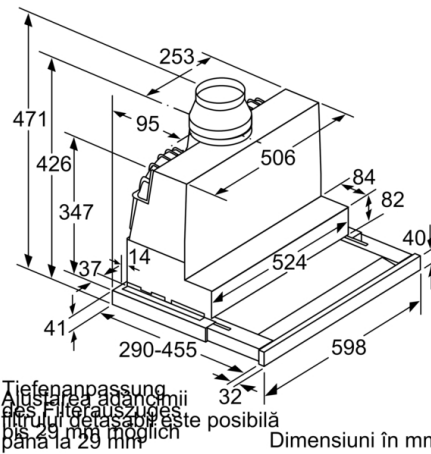

Date tehnice

Tip : Pull-out

Certificate de autorizare : CE, Eurasian, VDE

Lungime cablu de alimentare : 175 cm

Dimensiuni nisa (lxLxA) : 385mm x 524.0mm x 290mm mm

Dist min deasupra plitei elect : 430 mm

Dist min deasupra plitei gaz : 650 mm

Diametru racord de evacuare a aerului : 150 / 120 mm

Material filtru de grasime : Filtre inox lavabile

Cod EAN : 4242002878300

Putere instalată : 146 W

Amperaj : 10 A

Tensiune : 220-240 V

Frecvență : 50; 60 Hz

DIMENSIUNI:

- Lățime: 60 cm
- Dimensiuni produs (ÎxLxA): 426 x 598 x 290 mm
- Dimensiuni nișă (ÎxLxA): 385 x 524 x 290 mm
- Diametru burlan Ø Diametru racord tuburi: 150 mm mm (Ø 120 mm atașat)

Serie | 8, Hotă telescopică, încorporabilă, 60 cm, Inox DFS067K50

Dimensiuni în mm

Tiefenpassung des Filteradapters für die abnehmbare Filterung ist möglich bis zu 29 mm

Dimensiuni în mm

Dimensiuni în mm

Dimensiuni în mm

Dimensiuni în mm

Dimensiuni în mm