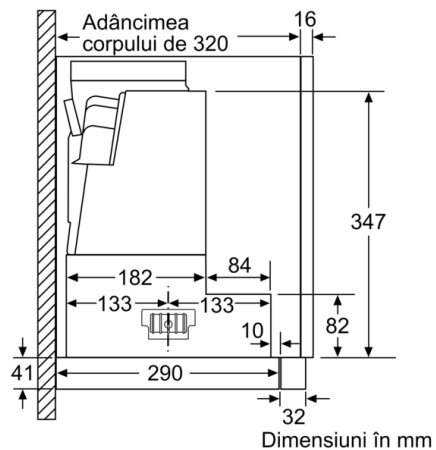

Date tehnice

Tip : Pull-out

Certificate de autorizare : CE, Eurasian, VDE

Lungime cablu de alimentare : 175 cm

Dimensiuni nisa (lxLxA) : 385mm x 524.0mm x 290mm mm

Dist min deasupra plitei elect : 430 mm

Dist min deasupra plitei gaz : 650 mm

Diametru racord de evacuare a aerului : 150 / 120 mm

Material filtru de grasime : Filtre inox lavabile

Cod EAN : 4242002878300

Putere instalată : 146 W

Amperaj : 10 A

Tensiune : 220-240 V

Frecvență : 50; 60 Hz

DIMENSIUNI:

- Lățime: 60 cm
- Dimensiuni produs (ÎxLxA): 426 x 598 x 290 mm
- Dimensiuni nișă (ÎxLxA): 385 x 524 x 290 mm
- Diametru burlan Ø Diametru racord tuburi: 150 mm mm (Ø 120 mm atașat)

Serie | 8, Hotă telescopică, încorporabilă, 60 cm, Inox DFS067K50

Dimensiuni în mm

Tiefenpassung des Filteradapters für die abnehmbare Filterung ist möglich bis zu 29 mm

Dimensiuni în mm

Dimensiuni în mm

Dimensiuni în mm

Dimensiuni în mm

Dimensiuni în mm